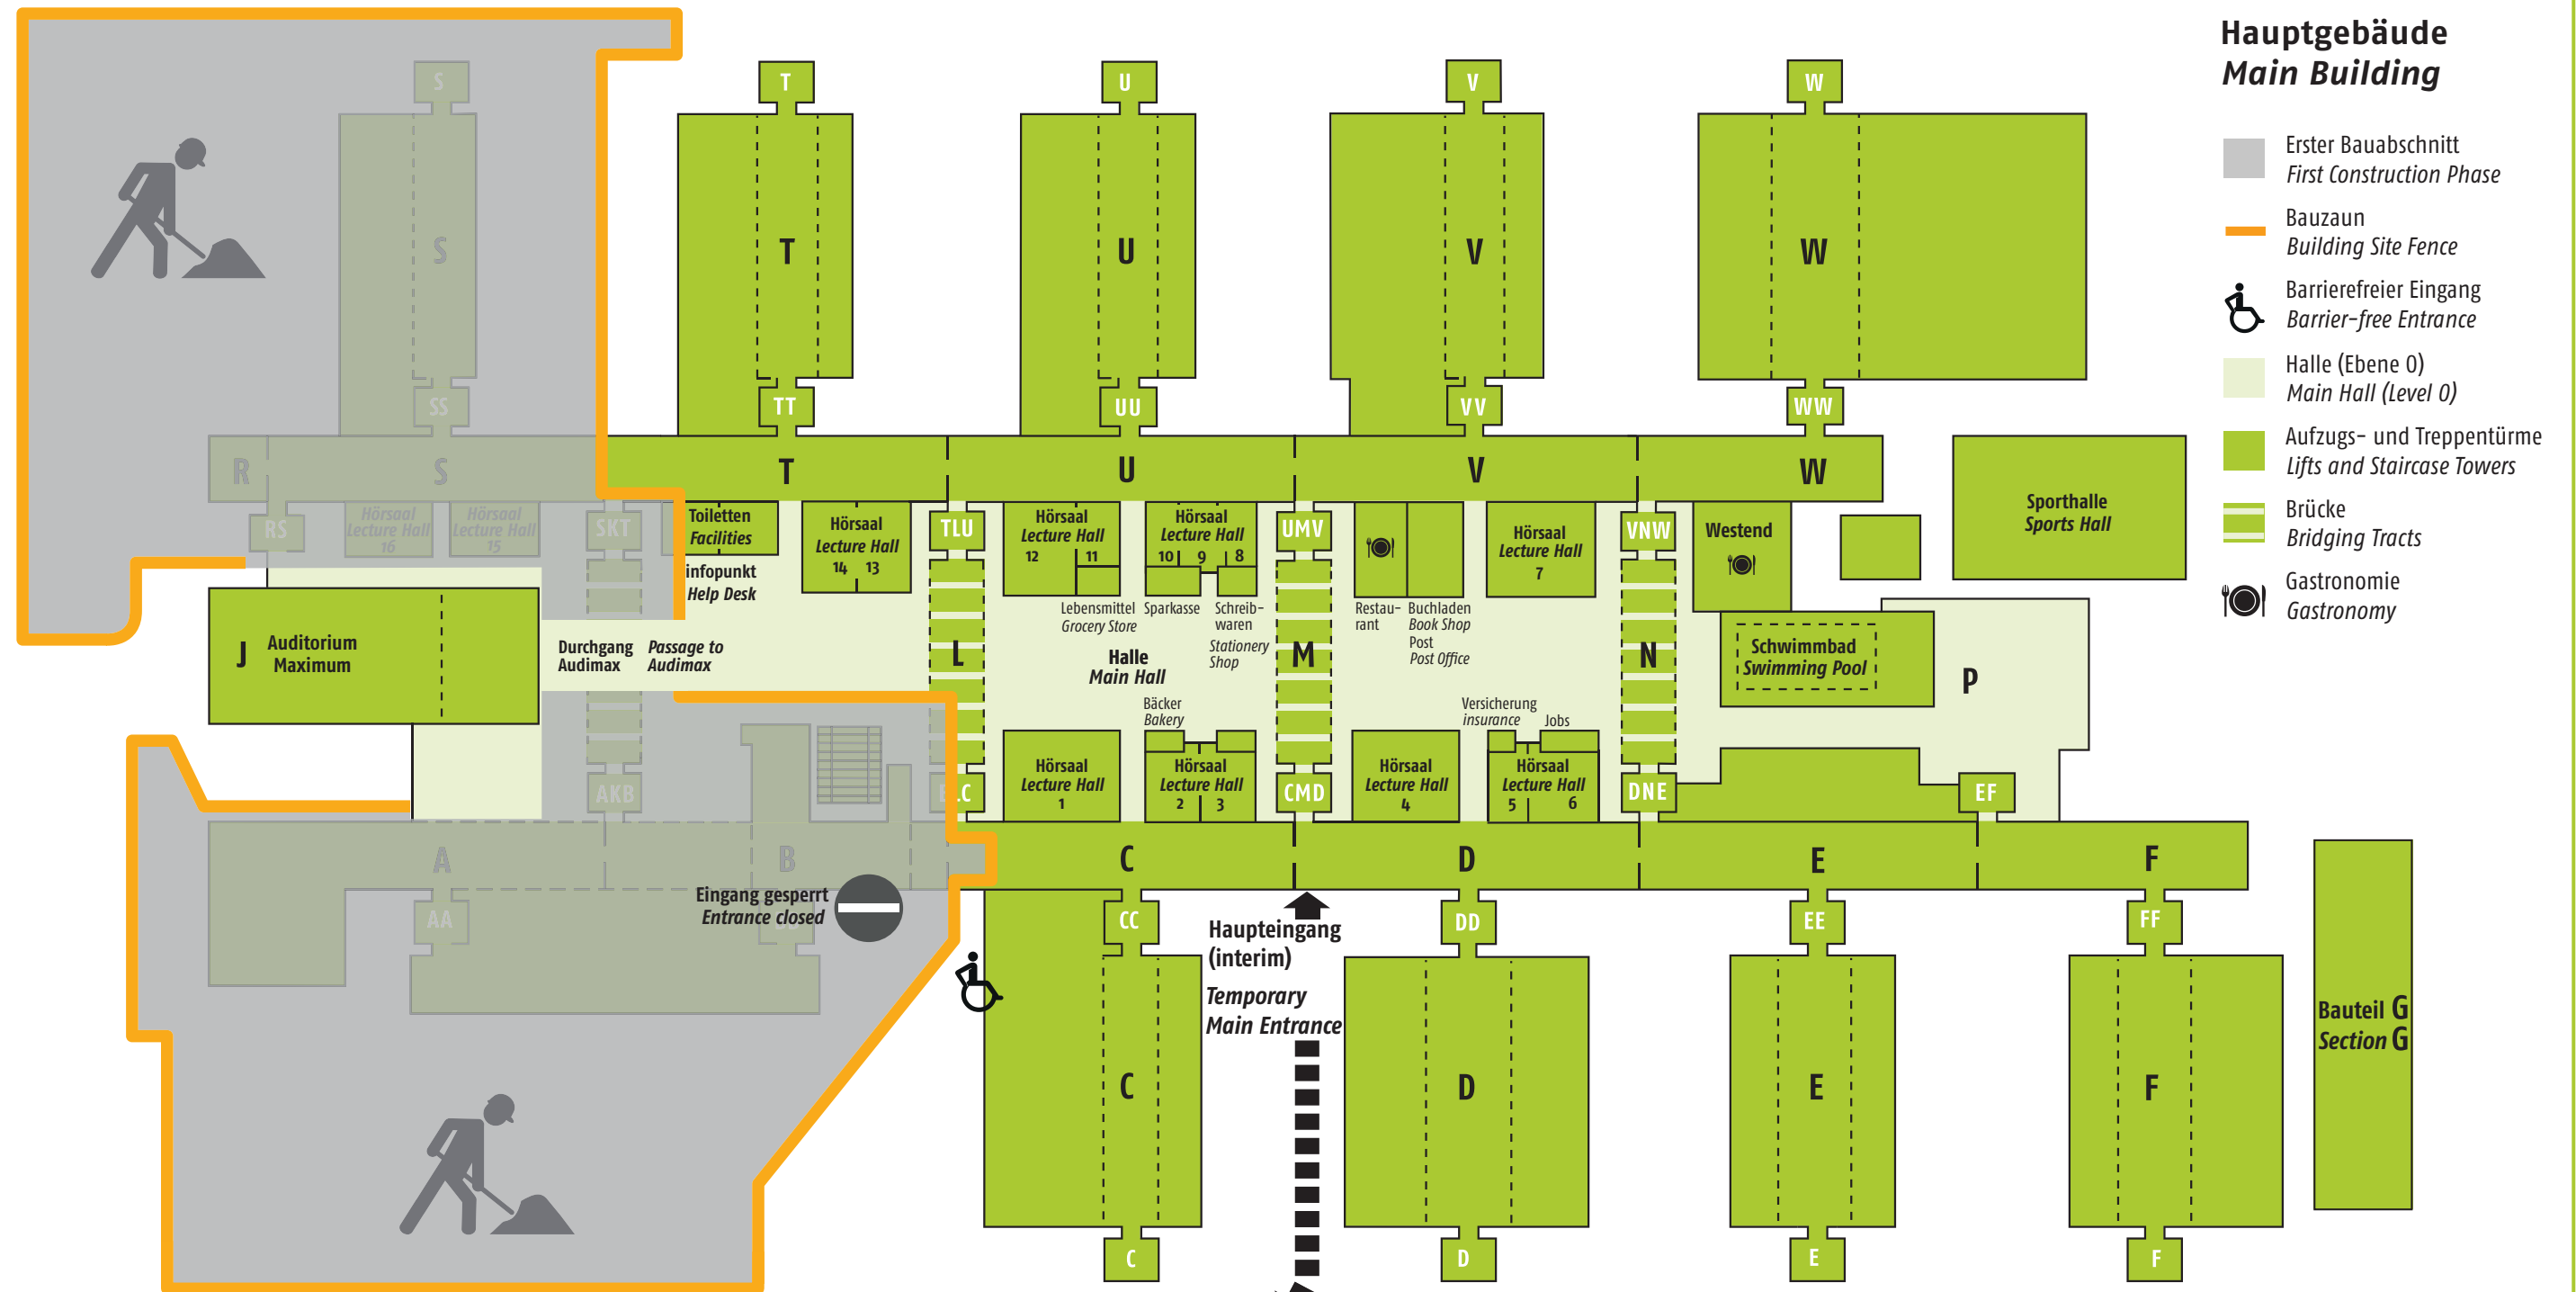

Bielefeld Hbf, dann mit der Stadtbahnlinie  
4 Richtung Lohmannshof bis Haltestelle  
Universität (Fahrzeit 7 Minuten).

Getting here by train

From Bielefeld Main Station take  
the underground line 4 direction  
Lohmannshof to Bielefeld University  
(7 minutes).

[www.uni-bielefeld.de/pevz](http://www.uni-bielefeld.de/pevz)

Personen- und Einrichtungsverzeichnis  
Directory of Staff and Departments

**Hauptgebäude – Main Building**

Haupteingang:	Ebene 01	Main Entrance:	level 01
Halle:	Ebene 0	Main Hall:	level 0
Hörsäle:	Ebene 0	Lecture Halls:	level 0
Bibliothek:	Ebene 1	Library:	level 1
Seminarräume:	Ebene 2	Seminar Rooms:	level 2

**Gebäude X – Building X**

Haupteingang:	EG	Main Entrance:	Ground Floor
Hörsäle:	EG	Lecture Halls:	Ground Floor
Bibliothek:	1. OG	Library:	First Floor
Seminarräume:	EG	Seminar Rooms:	Ground Floor

H: Hörsaal Lecture Hall  
S: Sicherheitsdienst security service