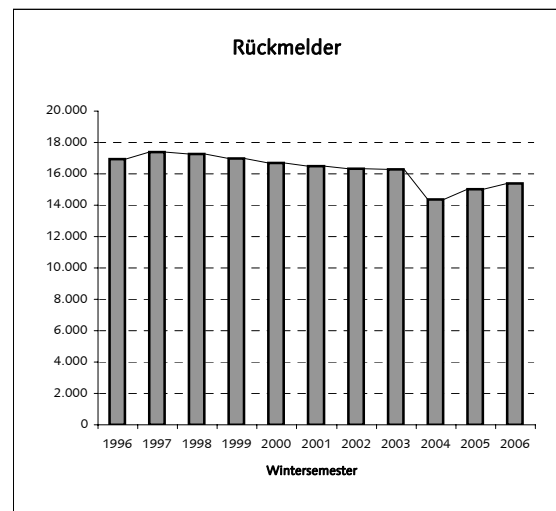

Offizielle Studienanfänger- und Studierendenzahlen WS 2006/07 (Stichtag 01.12.2006)

1. "Kopfzahlen" - Insgesamt	WS 06	WS 05	WS 04	WS 03	WS 02	WS 01
Studienanfänger im 1. Hochschulesem.	2.146	2.575	2.611	2.736	2.505	2.190
Neuimmatrikulierte (Hochschulwechsler)	485	518	542	601	508	620
Rückmelder	15.382	15.035	14.368	16.291	16.309	16.493
Studierende - Gesamt	18.013	18.128	17.521	19.628	19.322	19.303

2. Fachanfänger (Köpfe) nach Abschlüßzielen	WS 2006	WS 2005	WS 2004	WS 2003	WS 2002	WS 2001
Bachelor (Zwei-Fach-Modell)	1.324	1.720	1.360	1.183	1.119	-
Bachelor (Ein-Fach-Modell)	470	506	473	364	248	52
Master	209	115	71	13	-	-
Master of Education	319	293	-	-	-	-
Diplom	329	375	912	1.311	1.314	1.368
Jur. Staatsexamen	265	279	277	343	278	341
Magister	-	-	-	-	-	440
Lehramt*	2	5	6	22	22	515
	2.918	3.293	3.099	3.236	2.981	2.716