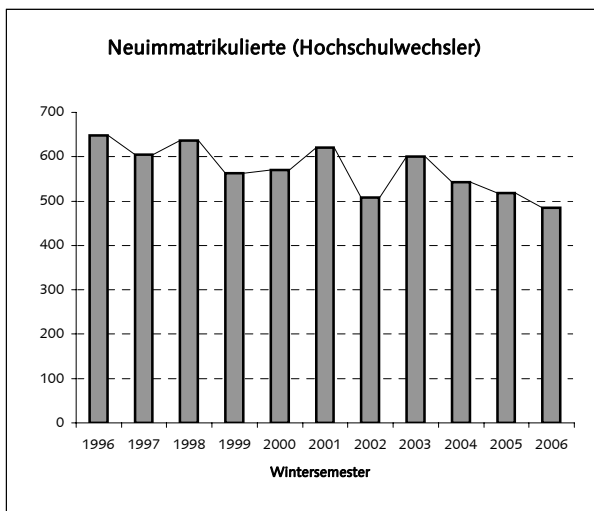

Offizielle Studienanfänger- und Studierendenzahlen WS 2006/07 (Stichtag 01.12.2006)

1. "Kopfzahlen" - Insgesamt	WS 06	WS 05	WS 04	WS 03	WS 02	WS 01
Studienanfänger im 1. Hochschulesem.	2.146	2.575	2.611	2.736	2.505	2.190
Neuimmatrikulierte (Hochschulwechsler)	485	518	542	601	508	620
Rückmelder	15.382	15.035	14.368	16.291	16.309	16.493
Studierende - Gesamt	18.013	18.128	17.521	19.628	19.322	19.303

2. Fachanfänger (Köpfe) nach Abschlüßzielen	WS 2006	WS 2005	WS 2004	WS 2003	WS 2002	WS 2001
Bachelor (Zwei-Fach-Modell)	1.324	1.720	1.360	1.183	1.119	-
Bachelor (Ein-Fach-Modell)	470	506	473	364	248	52
Master	209	115	71	13	-	-
Master of Education	319	293	-	-	-	-
Diplom	329	375	912	1.311	1.314	1.368
Jur. Staatsexamen	265	279	277	343	278	341
Magister	-	-	-	-	-	440
Lehramt*	2	5	6	22	22	515
	2.918	3.293	3.099	3.236	2.981	2.716