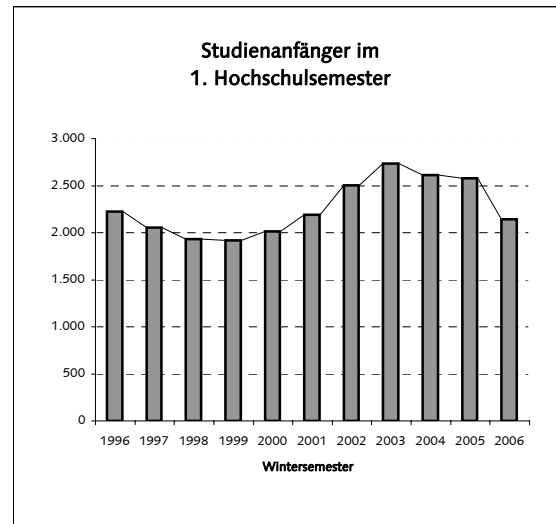

Offizielle Studienanfänger- und Studierendenzahlen WS 2006/07 (Stichtag 01.12.2006)

1. "Kopfzahlen" - Insgesamt	WS 06	WS 05	WS 04	WS 03	WS 02	WS 01
Studienanfänger im 1. Hochschulesem.	2.146	2.575	2.611	2.736	2.505	2.190
Neuimmatrikulierte (Hochschulwechsler)	485	518	542	601	508	620
Rückmelder	15.382	15.035	14.368	16.291	16.309	16.493
Studierende - Gesamt	18.013	18.128	17.521	19.628	19.322	19.303

2. Fachanfänger (Köpfe) nach Abschlüßzielen	WS 2006	WS 2005	WS 2004	WS 2003	WS 2002	WS 2001
Bachelor (Zwei-Fach-Modell)	1.324	1.720	1.360	1.183	1.119	-
Bachelor (Ein-Fach-Modell)	470	506	473	364	248	52
Master	209	115	71	13	-	-
Master of Education	319	293	-	-	-	-
Diplom	329	375	912	1.311	1.314	1.368
Jur. Staatsexamen	265	279	277	343	278	341
Magister	-	-	-	-	-	440
Lehramt*	2	5	6	22	22	515
	2.918	3.293	3.099	3.236	2.981	2.716