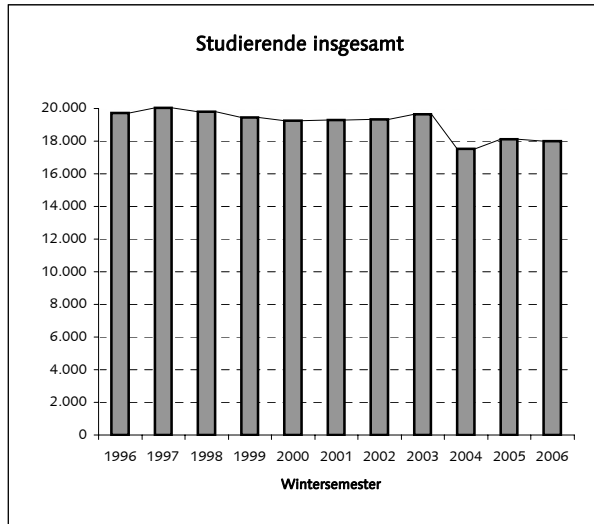

Offizielle Studienanfänger- und Studierendenzahlen WS 2006/07 (Stichtag 01.12.2006)

1. "Kopfzahlen" - Insgesamt	WS 06	WS 05	WS 04	WS 03	WS 02	WS 01
Studienanfänger im 1. Hochschulesem.	2.146	2.575	2.611	2.736	2.505	2.190
Neuimmatrikulierte (Hochschulwechsler)	485	518	542	601	508	620
Rückmelder	15.382	15.035	14.368	16.291	16.309	16.493
Studierende - Gesamt	18.013	18.128	17.521	19.628	19.322	19.303

2. Fachanfänger (Köpfe) nach Abschlüßzielen	WS 2006	WS 2005	WS 2004	WS 2003	WS 2002	WS 2001
Bachelor (Zwei-Fach-Modell)	1.324	1.720	1.360	1.183	1.119	-
Bachelor (Ein-Fach-Modell)	470	506	473	364	248	52
Master	209	115	71	13	-	-
Master of Education	319	293	-	-	-	-
Diplom	329	375	912	1.311	1.314	1.368
Jur. Staatsexamen	265	279	277	343	278	341
Magister	-	-	-	-	-	440
Lehramt*	2	5	6	22	22	515
	2.918	3.293	3.099	3.236	2.981	2.716