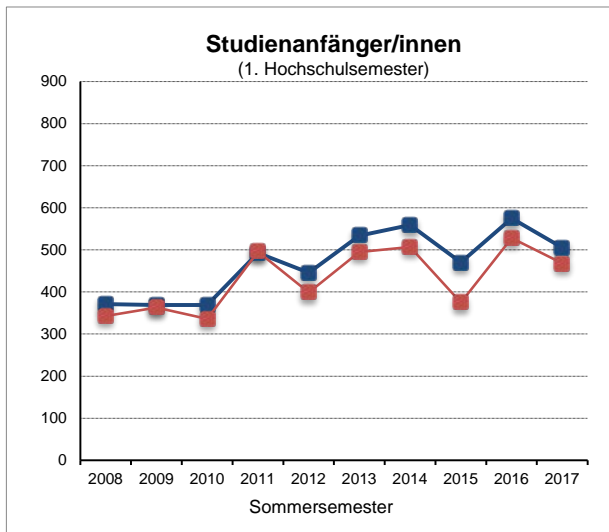

Vorläufige Studienanfänger- und Studierendenzahlen SS 2017

(Stand 01.06.2017)

1. "Kopfzahlen" - Insgesamt	SS 2014		SS 2015		SS 2016		SS 2017	
	02.06.	07.04.	01.06.	07.04.	01.06.	11.04.	01.06.	11.04.
Studienanfänger/innen im 1. Hochschulsem.	559	507	470	375	575	528	505	468
Neuimmatrikulierte (Hochschulwechsler)	707	604	714	515	795	661	751	666
Rückmelder/innen	19.644	19.495	20.329	20.125	21.692	21.538	22.161	21.736
Studierende - Gesamt	20.910	20.606	21.513	21.015	23.062	22.727	23.417	22.870

Die Abbildungen zeigen die Entwicklung der Studierendenzahlen zum Semesterbeginn und zum Stichtag der amtlichen Meldung (1.12.) im aktuellen Zehnjahreszeitfenster

■ Daten vom Semesterbeginn ■ Daten vom amtlichen Stichtag