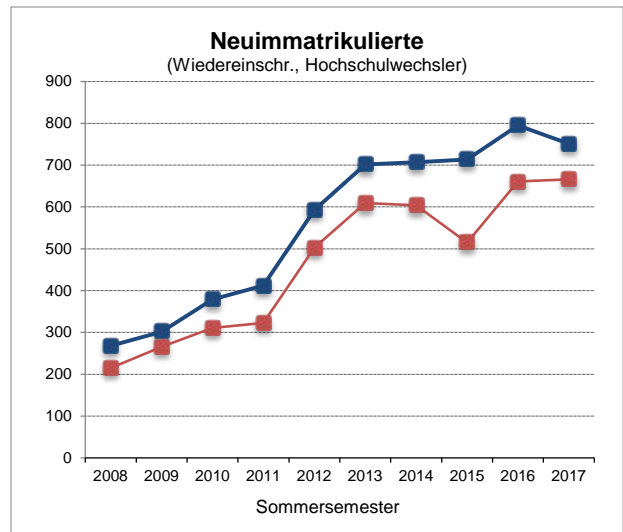

Vorläufige Studienanfänger- und Studierendenzahlen SS 2017

(Stand 01.06.2017)

1. "Kopfzahlen" - Insgesamt	SS 2014		SS 2015		SS 2016		SS 2017	
	02.06.	07.04.	01.06.	07.04.	01.06.	11.04.	01.06.	11.04.
Studienanfänger/innen im 1. Hochschulsem.	559	507	470	375	575	528	505	468
Neuimmatrikulierte (Hochschulwechsler)	707	604	714	515	795	661	751	666
Rückmelder/innen	19.644	19.495	20.329	20.125	21.692	21.538	22.161	21.736
Studierende - Gesamt	20.910	20.606	21.513	21.015	23.062	22.727	23.417	22.870

Die Abbildungen zeigen die Entwicklung der Studierendenzahlen zum Semesterbeginn und zum Stichtag der amtlichen Meldung (1.12.) im aktuellen Zehnjahreszeitfenster

■ Daten vom Semesterbeginn ■ Daten vom amtlichen Stichtag

2. Fachanfänger (Köpfe) nach Abschlusszielen (Zuordnung nach 1. Studium)	SS 2012	SS 2013	SS 2014	SS 2015	SS 2016	SS 2017
	01.06.	03.06.	02.06.	01.06.	01.06.	01.06.
Bachelor (1-Fach)	437	474	520	540	490	567
Bachelor (Kombi)	195	264	283	298	286	308
Bachelor Lehramt	240	245	256	296	282	328
Jur. Staatsexamen	118	276	273	148	296	177
Master fachwiss.	235	233	228	212	263	281
Master Lehramt	217	231	260	108	153	155
Promotionsstudiengang	45	49	63	37	48	52
Fachanfänger/innen insgesamt	1.487	1.772	1.883	1.639	1.818	1.868