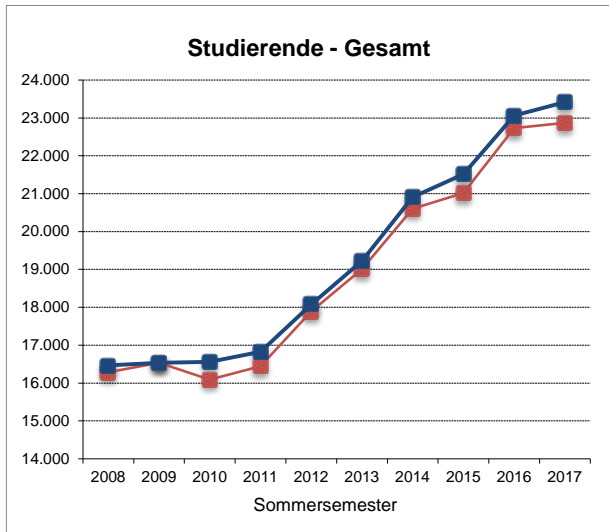

Vorläufige Studienanfänger- und Studierendenzahlen SS 2017

(Stand 01.06.2017)

1. "Kopfzahlen" - Insgesamt	SS 2014		SS 2015		SS 2016		SS 2017	
	02.06.	07.04.	01.06.	07.04.	01.06.	11.04.	01.06.	11.04.
Studienanfänger/innen im 1. Hochschulsem.	559	507	470	375	575	528	505	468
Neuimmatrikulierte (Hochschulwechsler)	707	604	714	515	795	661	751	666
Rückmelder/innen	19.644	19.495	20.329	20.125	21.692	21.538	22.161	21.736
Studierende - Gesamt	20.910	20.606	21.513	21.015	23.062	22.727	23.417	22.870

Die Abbildungen zeigen die Entwicklung der Studierendenzahlen zum Semesterbeginn und zum Stichtag der amtlichen Meldung (1.12.) im aktuellen Zehnjahreszeitfenster

■ Daten vom Semesterbeginn ■ Daten vom amtlichen Stichtag

2. Fachanfänger (Köpfe) nach Abschlusszielen (Zuordnung nach 1. Studium)	SS 2012	SS 2013	SS 2014	SS 2015	SS 2016	SS 2017
	01.06.	03.06.	02.06.	01.06.	01.06.	01.06.
Bachelor (1-Fach)	437	474	520	540	490	567
Bachelor (Kombi)	195	264	283	298	286	308
Bachelor Lehramt	240	245	256	296	282	328
Jur. Staatsexamen	118	276	273	148	296	177
Master fachwiss.	235	233	228	212	263	281
Master Lehramt	217	231	260	108	153	155
Promotionsstudiengang	45	49	63	37	48	52
Fachanfänger/innen insgesamt	1.487	1.772	1.883	1.639	1.818	1.868