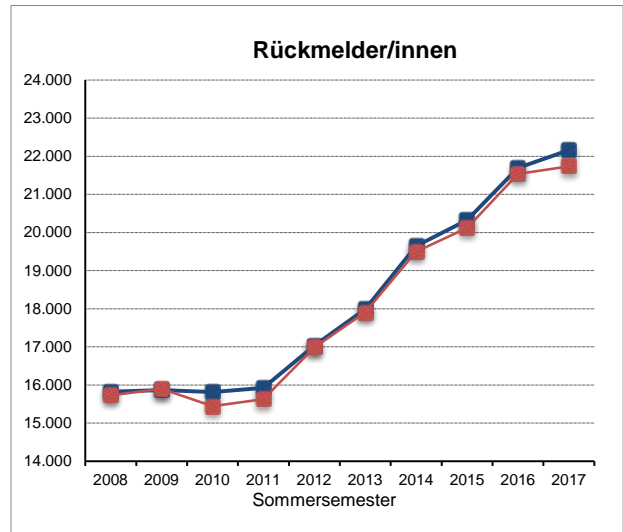

Vorläufige Studienanfänger- und Studierendenzahlen SS 2017

(Stand 01.06.2017)

1. "Kopfzahlen" - Insgesamt	SS 2014		SS 2015		SS 2016		SS 2017	
	02.06.	07.04.	01.06.	07.04.	01.06.	11.04.	01.06.	11.04.
Studienanfänger/innen im 1. Hochschulsem.	559	507	470	375	575	528	505	468
Neuimmatrikulierte (Hochschulwechsler)	707	604	714	515	795	661	751	666
Rückmelder/innen	19.644	19.495	20.329	20.125	21.692	21.538	22.161	21.736
Studierende - Gesamt	20.910	20.606	21.513	21.015	23.062	22.727	23.417	22.870

Die Abbildungen zeigen die Entwicklung der Studierendenzahlen zum Semesterbeginn und zum Stichtag der amtlichen Meldung (1.12.) im aktuellen Zehnjahreszeitfenster

■ Daten vom Semesterbeginn ■ Daten vom amtlichen Stichtag