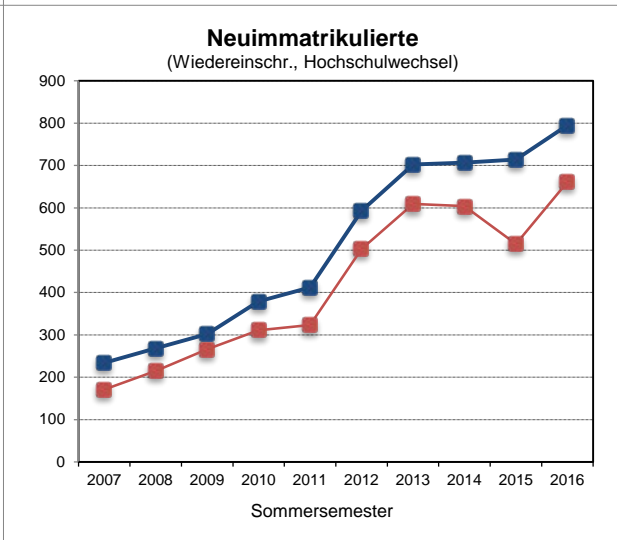

# Studienanfänger- und Studierendenzahlen SS 2016

(Stand 01.06.2016)

## 1. "Kopfzahlen" - Insgesamt

	SS 2016		SS 2015		SS 2014		SS 2013	
	01.06.	11.04.	01.06.	07.04.	02.06.	07.04.	03.06.	08.04.
Studienanfänger im 1. Hochschulsesemester	575	528	470	375	559	507	534	495
Neuimmatrikulierte (Hochschulwechsler)	795	661	714	515	707	604	702	609
Rückmelder/innen	21.692	21.538	20.329	20.125	19.644	19.495	17.991	17.904
<b>Studierende - Gesamt</b>	<b>23.062</b>	<b>22.727</b>	<b>21.513</b>	<b>21.015</b>	<b>20.910</b>	<b>20.606</b>	<b>19.227</b>	<b>19.008</b>