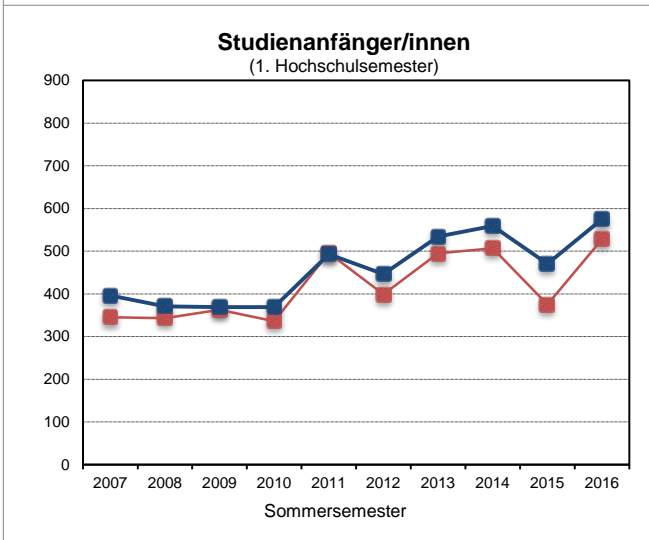

# Studienanfänger- und Studierendenzahlen SS 2016

(Stand 01.06.2016)

## 1. "Kopfzahlen" - Insgesamt

	SS 2016		SS 2015		SS 2014		SS 2013	
	01.06.	11.04.	01.06.	07.04.	02.06.	07.04.	03.06.	08.04.
Studienanfänger im 1. Hochschulsesemester	575	528	470	375	559	507	534	495
Neuimmatrikulierte (Hochschulwechsler)	795	661	714	515	707	604	702	609
Rückmelder/innen	21.692	21.538	20.329	20.125	19.644	19.495	17.991	17.904
<b>Studierende - Gesamt</b>	<b>23.062</b>	<b>22.727</b>	<b>21.513</b>	<b>21.015</b>	<b>20.910</b>	<b>20.606</b>	<b>19.227</b>	<b>19.008</b>