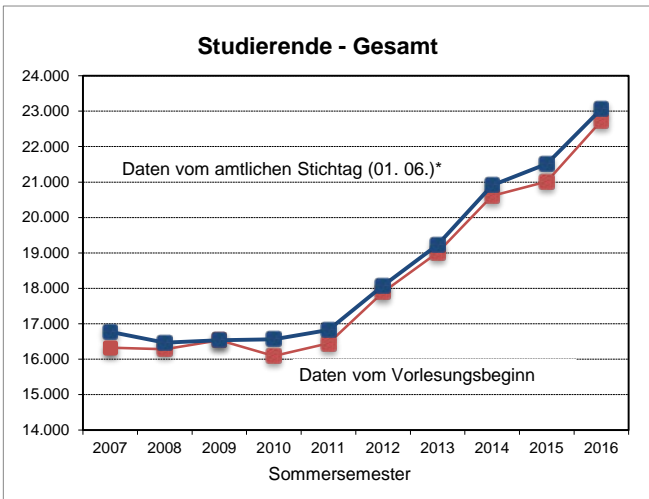

# Studienanfänger- und Studierendenzahlen SS 2016

(Stand 01.06.2016)

## 1. "Kopfzahlen" - Insgesamt

	SS 2016		SS 2015		SS 2014		SS 2013	
	01.06.	11.04.	01.06.	07.04.	02.06.	07.04.	03.06.	08.04.
Studienanfänger im 1. Hochschulsesemester	575	528	470	375	559	507	534	495
Neuimmatrikulierte (Hochschulwechsler)	795	661	714	515	707	604	702	609
Rückmelder/innen	21.692	21.538	20.329	20.125	19.644	19.495	17.991	17.904
<b>Studierende - Gesamt</b>	<b>23.062</b>	<b>22.727</b>	<b>21.513</b>	<b>21.015</b>	<b>20.910</b>	<b>20.606</b>	<b>19.227</b>	<b>19.008</b>