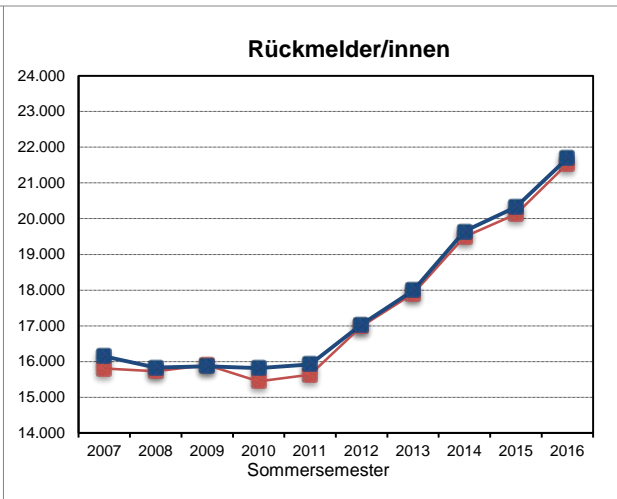

# Studienanfänger- und Studierendenzahlen SS 2016

(Stand 01.06.2016)

## 1. "Kopfzahlen" - Insgesamt

	SS 2016		SS 2015		SS 2014		SS 2013	
	01.06.	11.04.	01.06.	07.04.	02.06.	07.04.	03.06.	08.04.
Studienanfänger im 1. Hochschulsesemester	575	528	470	375	559	507	534	495
Neuimmatrikulierte (Hochschulwechsler)	795	661	714	515	707	604	702	609
Rückmelder/innen	21.692	21.538	20.329	20.125	19.644	19.495	17.991	17.904
<b>Studierende - Gesamt</b>	<b>23.062</b>	<b>22.727</b>	<b>21.513</b>	<b>21.015</b>	<b>20.910</b>	<b>20.606</b>	<b>19.227</b>	<b>19.008</b>