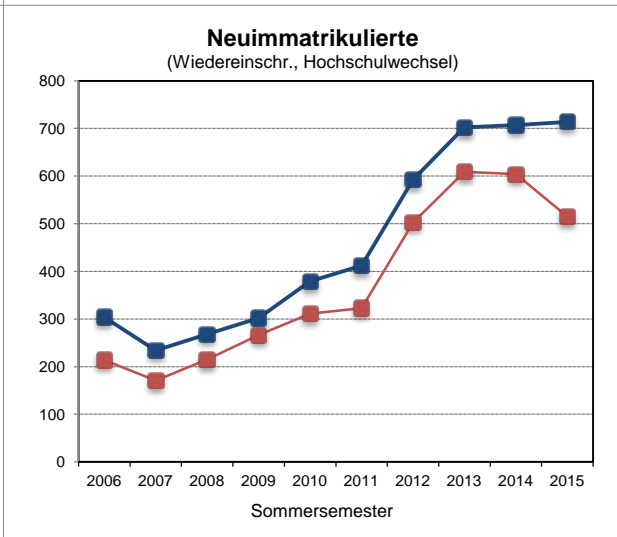

Studienanfänger- und Studierendenzahlen SS 2015

(Stand 01.06.2015)

1. "Kopfzahlen" - Insgesamt

	SS 2015		SS 2014		SS 2013		SS 2012	
	01.06.	07.04.	02.06.	07.04.	03.06.	08.04.	01.06.	10.04.
Studienanfänger im 1. Hochschulsesemester	470	375	559	507	534	495	446	399
Neuimmatrikulierte (Hochschulwechsler)	714	515	707	604	702	609	593	503
Rückmelder/innen	20.329	20.125	19.644	19.495	17.991	17.904	17.039	16.988
Studierende - Gesamt	21.513	21.015	20.910	20.606	19.227	19.008	18.078	17.890

2. Fachanfänger/innen (Köpfe) nach Abschlusszielen (Zuordnung nach 1. Studium)

	SS 2015 01.06.	SS 2014 02.06.	SS 2013 03.06.	SS 2012 01.06.	SS 2011 01.06.	SS 2010 01.06.
Bachelor (Ein-Fach-Modell)	540	520	474	437	109	48
Bachelor (Kombi-Modell)	298	283	264	195	419	402
Bachelor (Lehramt)	296	256	245	240	-	-
Diplom	-	-	-	-	-	2
Jur. Staatsexamen	148	273	276	118	245	102
Master	212	228	233	235	215	167
Master of Education	108	260	231	217	198	212
Promotionsstudiengang	37	63	49	45	50	35
Gesamt	1.639	1.883	1.772	1.487	1.236	968