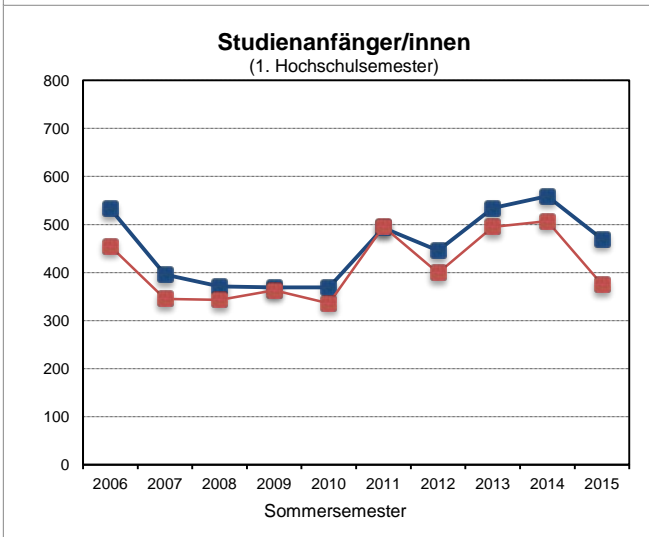

Studienanfänger- und Studierendenzahlen SS 2015

(Stand 01.06.2015)

1. "Kopfzahlen" - Insgesamt

	SS 2015		SS 2014		SS 2013		SS 2012	
	01.06.	07.04.	02.06.	07.04.	03.06.	08.04.	01.06.	10.04.
Studienanfänger im 1. Hochschulsesemester	470	375	559	507	534	495	446	399
Neuimmatrikulierte (Hochschulwechsler)	714	515	707	604	702	609	593	503
Rückmelder/innen	20.329	20.125	19.644	19.495	17.991	17.904	17.039	16.988
Studierende - Gesamt	21.513	21.015	20.910	20.606	19.227	19.008	18.078	17.890

2. Fachanfänger/innen (Köpfe) nach Abschlusszielen (Zuordnung nach 1. Studium)

	SS 2015 01.06.	SS 2014 02.06.	SS 2013 03.06.	SS 2012 01.06.	SS 2011 01.06.	SS 2010 01.06.
Bachelor (Ein-Fach-Modell)	540	520	474	437	109	48
Bachelor (Kombi-Modell)	298	283	264	195	419	402
Bachelor (Lehramt)	296	256	245	240	-	-
Diplom	-	-	-	-	-	2
Jur. Staatsexamen	148	273	276	118	245	102
Master	212	228	233	235	215	167
Master of Education	108	260	231	217	198	212
Promotionsstudiengang	37	63	49	45	50	35
Gesamt	1.639	1.883	1.772	1.487	1.236	968