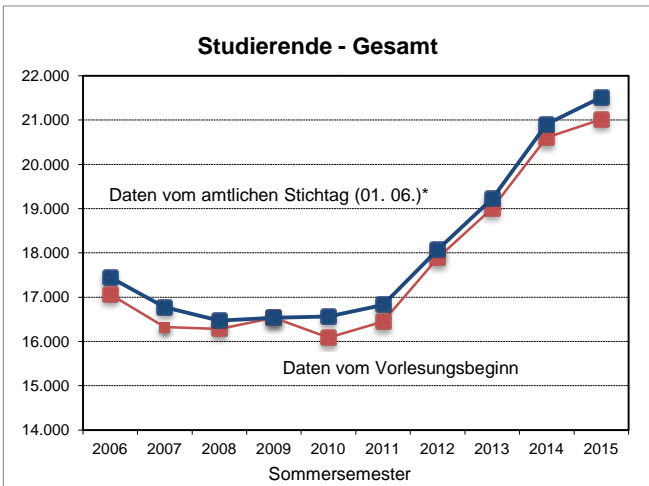

Studienanfänger- und Studierendenzahlen SS 2015

(Stand 01.06.2015)

1. "Kopfzahlen" - Insgesamt

	SS 2015		SS 2014		SS 2013		SS 2012	
	01.06.	07.04.	02.06.	07.04.	03.06.	08.04.	01.06.	10.04.
Studienanfänger im 1. Hochschulsesemester	470	375	559	507	534	495	446	399
Neuimmatrikulierte (Hochschulwechsler)	714	515	707	604	702	609	593	503
Rückmelder/innen	20.329	20.125	19.644	19.495	17.991	17.904	17.039	16.988
Studierende - Gesamt	21.513	21.015	20.910	20.606	19.227	19.008	18.078	17.890

2. Fachanfänger/innen (Köpfe) nach Abschlusszielen (Zuordnung nach 1. Studium)

	SS 2015 01.06.	SS 2014 02.06.	SS 2013 03.06.	SS 2012 01.06.	SS 2011 01.06.	SS 2010 01.06.
Bachelor (Ein-Fach-Modell)	540	520	474	437	109	48
Bachelor (Kombi-Modell)	298	283	264	195	419	402
Bachelor (Lehramt)	296	256	245	240	-	-
Diplom	-	-	-	-	-	2
Jur. Staatsexamen	148	273	276	118	245	102
Master	212	228	233	235	215	167
Master of Education	108	260	231	217	198	212
Promotionsstudiengang	37	63	49	45	50	35
Gesamt	1.639	1.883	1.772	1.487	1.236	968