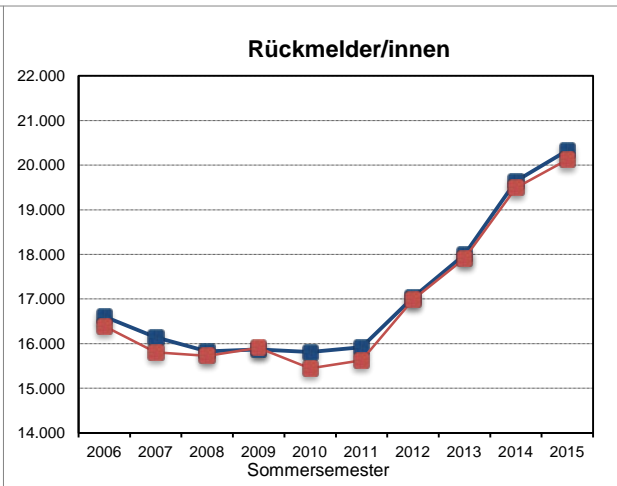

Studienanfänger- und Studierendenzahlen SS 2015

(Stand 01.06.2015)

1. "Kopfzahlen" - Insgesamt

	SS 2015		SS 2014		SS 2013		SS 2012	
	01.06.	07.04.	02.06.	07.04.	03.06.	08.04.	01.06.	10.04.
Studienanfänger im 1. Hochschulsesemester	470	375	559	507	534	495	446	399
Neuimmatrikulierte (Hochschulwechsler)	714	515	707	604	702	609	593	503
Rückmelder/innen	20.329	20.125	19.644	19.495	17.991	17.904	17.039	16.988
Studierende - Gesamt	21.513	21.015	20.910	20.606	19.227	19.008	18.078	17.890

2. Fachanfänger/innen (Köpfe) nach Abschlusszielen (Zuordnung nach 1. Studium)

	SS 2015 01.06.	SS 2014 02.06.	SS 2013 03.06.	SS 2012 01.06.	SS 2011 01.06.	SS 2010 01.06.
Bachelor (Ein-Fach-Modell)	540	520	474	437	109	48
Bachelor (Kombi-Modell)	298	283	264	195	419	402
Bachelor (Lehramt)	296	256	245	240	-	-
Diplom	-	-	-	-	-	2
Jur. Staatsexamen	148	273	276	118	245	102
Master	212	228	233	235	215	167
Master of Education	108	260	231	217	198	212
Promotionsstudiengang	37	63	49	45	50	35
Gesamt	1.639	1.883	1.772	1.487	1.236	968