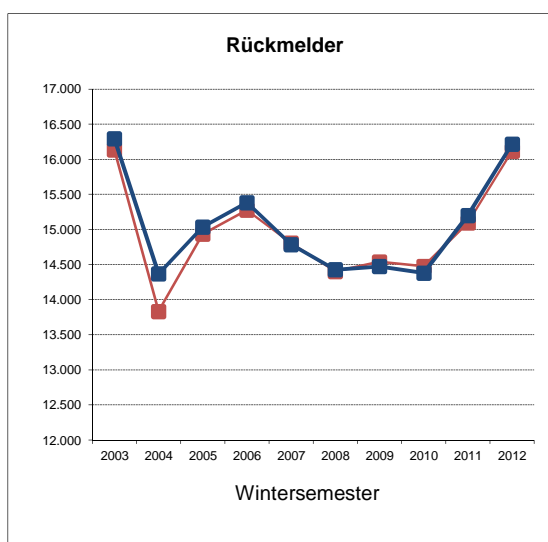

Studienanfänger- und Studierendenzahlen WS 2012/13

(Stand 03.12.2012)

1. "Kopfzahlen" - Insgesamt	WS 2012		WS 2011		WS 2010		WS 2009	
	3.12.	10.10.	1.12.	10.10.	1.12.	8.10.	1.12.	8.10.
Studienanfänger im 1. Hochschulsem.	2.546	2.293	2.394	2.089	2.301	2.274	2.308	2.183
Neuimmatrikulierte (Hochschulwechsler und Wiederimmatrikulationen)	910	677	953	719	691	607	668	513
Rückmelder	16.210	16.117	15.199	15.095	14.379	14.464	14.472	14.539
Studierende - Gesamt	19.666	19.087	18.546	17.903	17.371	17.345	17.448	17.235