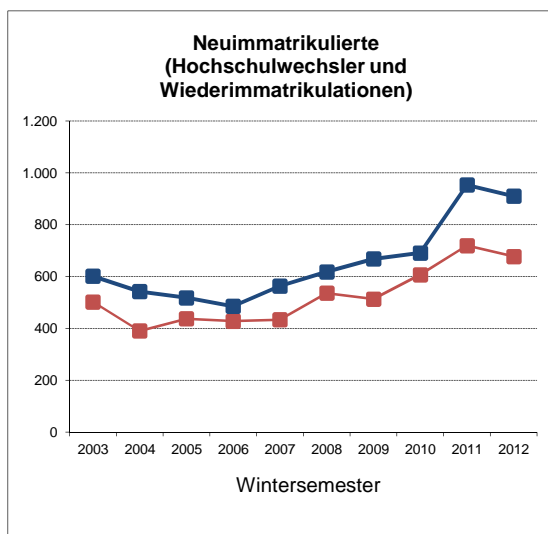

Studienanfänger- und Studierendenzahlen WS 2012/13

(Stand 03.12.2012)

1. "Kopfzahlen" - Insgesamt	WS 2012		WS 2011		WS 2010		WS 2009	
	3.12.	10.10.	1.12.	10.10.	1.12.	8.10.	1.12.	8.10.
Studienanfänger im 1. Hochschulsem.	2.546	2.293	2.394	2.089	2.301	2.274	2.308	2.183
Neuimmatrikulierte (Hochschulwechsler und Wiederimmatrikulationen)	910	677	953	719	691	607	668	513
Rückmelder	16.210	16.117	15.199	15.095	14.379	14.464	14.472	14.539
Studierende - Gesamt	19.666	19.087	18.546	17.903	17.371	17.345	17.448	17.235

2. Fachanfänger (Köpfe) nach Abschlusszielen (Zuordnung nach 1. Studium)	WS 2012 1.12.	WS 2011 1.12.	WS 2010 1.12.	WS 2009 1.12.	WS 2008 1.12.	WS 2007 30.11.
Bachelor (Ein-Fach-Modell)	1.615	1.527	558	585	646	587
Bachelor (Kombi-Modell)	887	824	1.792	1.794	1.791	1.507
Bachelor (Lehramt)	513	411	-	-	-	-
Jur. Staatsexamen	240	239	246	242	229	216
Master	720	698	646	536	408	309
Master of Education	373	354	310	380	390	371
Diplom / Magister	1	-	-	-	-	137
Gesamt	4.349	4.053	3.552	3.537	3.464	3.127