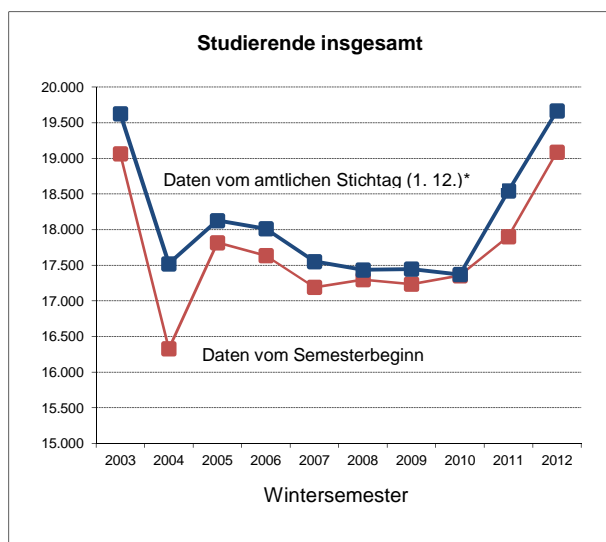

Studienanfänger- und Studierendenzahlen WS 2012/13

(Stand 03.12.2012)

1. "Kopfzahlen" - Insgesamt	WS 2012		WS 2011		WS 2010		WS 2009	
	3.12.	10.10.	1.12.	10.10.	1.12.	8.10.	1.12.	8.10.
Studienanfänger im 1. Hochschulsem.	2.546	2.293	2.394	2.089	2.301	2.274	2.308	2.183
Neuimmatrikulierte (Hochschulwechsler und Wiederimmatrikulationen)	910	677	953	719	691	607	668	513
Rückmelder	16.210	16.117	15.199	15.095	14.379	14.464	14.472	14.539
Studierende - Gesamt	19.666	19.087	18.546	17.903	17.371	17.345	17.448	17.235