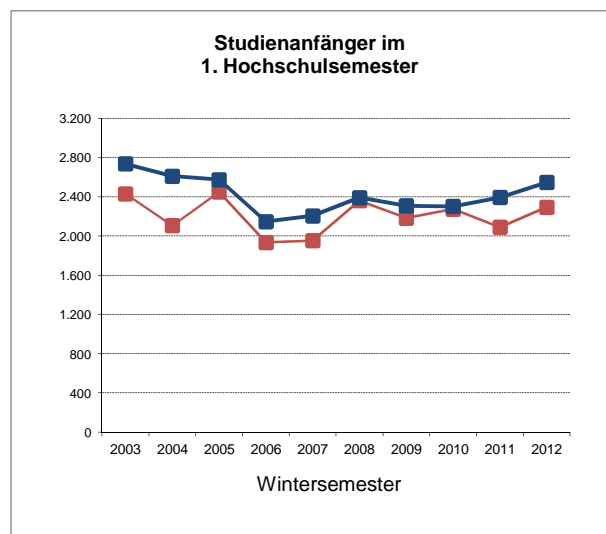

Studienanfänger- und Studierendenzahlen WS 2012/13

(Stand 03.12.2012)

1. "Kopfzahlen" - Insgesamt	WS 2012		WS 2011		WS 2010		WS 2009	
	3.12.	10.10.	1.12.	10.10.	1.12.	8.10.	1.12.	8.10.
Studienanfänger im 1. Hochschulsem.	2.546	2.293	2.394	2.089	2.301	2.274	2.308	2.183
Neuimmatrikulierte (Hochschulwechsler und Wiederimmatrikulationen)	910	677	953	719	691	607	668	513
Rückmelder	16.210	16.117	15.199	15.095	14.379	14.464	14.472	14.539
Studierende - Gesamt	19.666	19.087	18.546	17.903	17.371	17.345	17.448	17.235