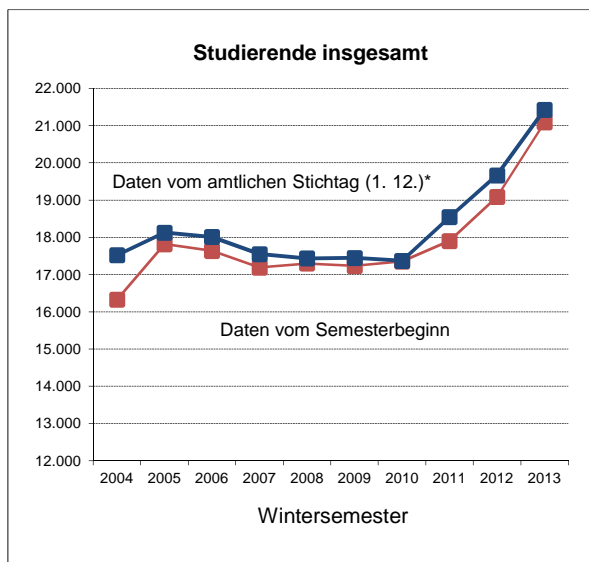

Studienanfänger- und Studierendenzahlen WS 2013/14

(Stand 02.12.2013)

1. Studierende - "Kopfzahlen"	WS 2013		WS 2012		WS 2011		WS 2010	
	2.12.	15.10.	3.12.	10.10.	1.12.	10.10.	1.12.	8.10.
Studienanfänger/innen (1. Hochschulsemester)	3.397	3.287	2.546	2.293	2.394	2.089	2.301	2.274
Neuimmatrikulierte (Hochschulwechsler)	1.121	950	910	677	953	719	691	607
Rückmelder/innen	16.910	16.854	16.210	16.117	15.199	15.095	14.379	14.464
Studierende gesamt	21.428	21.091	19.666	19.087	18.546	17.903	17.371	17.345

*Stichtag der amtlichen Meldung an IT.NRW / MIWF

2. Fachanfänger (Köpfe) nach Abschlusszielen (Zuordnung nach 1. Studium)	WS 2013 2.12.	WS 2012 3.12.	WS 2011 1.12.	WS 2010 1.12.	WS 2009 1.12.	WS 2008 1.12.
Bachelor (Ein-Fach-Modell)	2.008	1.615	1.527	558	585	646
Bachelor (Kombi-Modell)	1.033	887	824	1.792	1.794	1.791
Bachelor (Lehramt)	685	513	411	-	-	-
Jur. Staatsexamen	647	240	239	246	242	229
Legum Magister	-	1	-	-	-	-
Master	764	720	698	646	536	408
Master of Education	404	373	354	310	380	390
Promotionsstudiengang	64	79	49	75	66	53
Fachanfänger gesamt	5.605	4.428	4.102	3.627	3.603	3.517