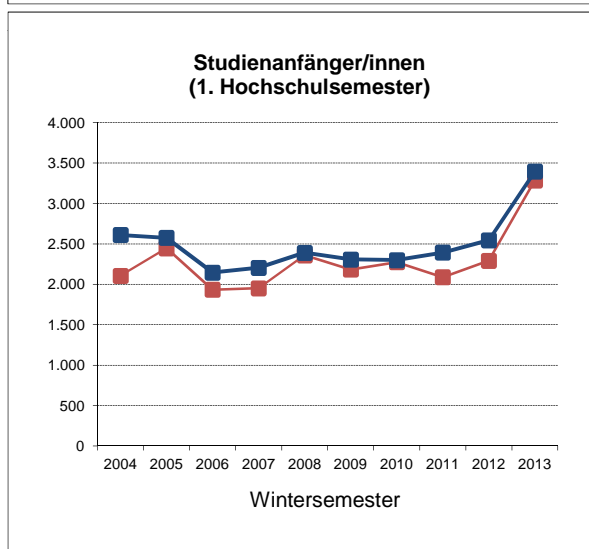

Studienanfänger- und Studierendenzahlen WS 2013/14

(Stand 02.12.2013)

1. Studierende - "Kopfzahlen"	WS 2013		WS 2012		WS 2011		WS 2010	
	2.12.	15.10.	3.12.	10.10.	1.12.	10.10.	1.12.	8.10.
Studienanfänger/innen (1. Hochschulsemester)	3.397	3.287	2.546	2.293	2.394	2.089	2.301	2.274
Neuimmatrikulierte (Hochschulwechsler)	1.121	950	910	677	953	719	691	607
Rückmelder/innen	16.910	16.854	16.210	16.117	15.199	15.095	14.379	14.464
Studierende gesamt	21.428	21.091	19.666	19.087	18.546	17.903	17.371	17.345

*Stichtag der amtlichen Meldung an IT.NRW / MIWF

2. Fachanfänger (Köpfe) nach Abschlusszielen (Zuordnung nach 1. Studium)	WS 2013 2.12.	WS 2012 3.12.	WS 2011 1.12.	WS 2010 1.12.	WS 2009 1.12.	WS 2008 1.12.
Bachelor (Ein-Fach-Modell)	2.008	1.615	1.527	558	585	646
Bachelor (Kombi-Modell)	1.033	887	824	1.792	1.794	1.791
Bachelor (Lehramt)	685	513	411	-	-	-
Jur. Staatsexamen	647	240	239	246	242	229
Legum Magister	-	1	-	-	-	-
Master	764	720	698	646	536	408
Master of Education	404	373	354	310	380	390
Promotionsstudiengang	64	79	49	75	66	53
Fachanfänger gesamt	5.605	4.428	4.102	3.627	3.603	3.517