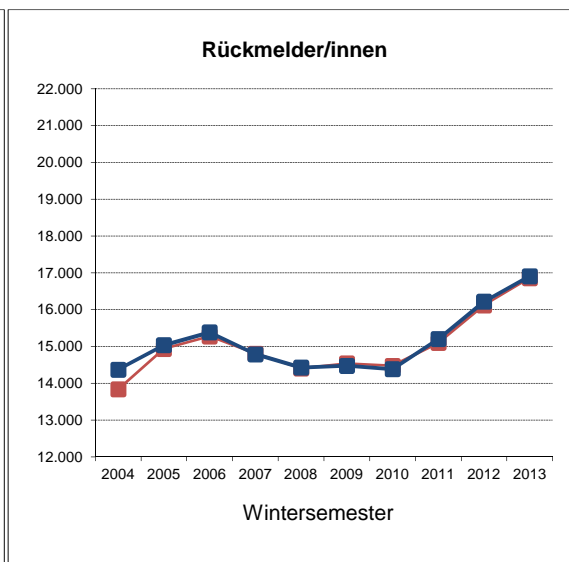

Studienanfänger- und Studierendenzahlen WS 2013/14

(Stand 02.12.2013)

1. Studierende - "Kopfzahlen"	WS 2013		WS 2012		WS 2011		WS 2010	
	2.12.	15.10.	3.12.	10.10.	1.12.	10.10.	1.12.	8.10.
Studienanfänger/innen (1. Hochschulsemester)	3.397	3.287	2.546	2.293	2.394	2.089	2.301	2.274
Neuimmatrikulierte (Hochschulwechsler)	1.121	950	910	677	953	719	691	607
Rückmelder/innen	16.910	16.854	16.210	16.117	15.199	15.095	14.379	14.464
Studierende gesamt	21.428	21.091	19.666	19.087	18.546	17.903	17.371	17.345

*Stichtag der amtlichen Meldung an IT.NRW / MIWF

2. Fachanfänger (Köpfe) nach Abschlusszielen (Zuordnung nach 1. Studium)	WS 2013 2.12.	WS 2012 3.12.	WS 2011 1.12.	WS 2010 1.12.	WS 2009 1.12.	WS 2008 1.12.
Bachelor (Ein-Fach-Modell)	2.008	1.615	1.527	558	585	646
Bachelor (Kombi-Modell)	1.033	887	824	1.792	1.794	1.791
Bachelor (Lehramt)	685	513	411	-	-	-
Jur. Staatsexamen	647	240	239	246	242	229
Legum Magister	-	1	-	-	-	-
Master	764	720	698	646	536	408
Master of Education	404	373	354	310	380	390
Promotionsstudiengang	64	79	49	75	66	53
Fachanfänger gesamt	5.605	4.428	4.102	3.627	3.603	3.517