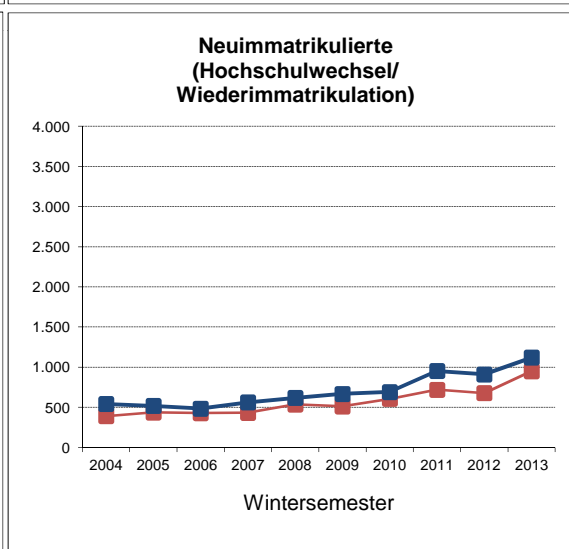

Studienanfänger- und Studierendenzahlen WS 2013/14

(Stand 02.12.2013)

1. Studierende - "Kopfzahlen"	WS 2013		WS 2012		WS 2011		WS 2010	
	2.12.	15.10.	3.12.	10.10.	1.12.	10.10.	1.12.	8.10.
Studienanfänger/innen (1. Hochschulsemester)	3.397	3.287	2.546	2.293	2.394	2.089	2.301	2.274
Neuimmatrikulierte (Hochschulwechsler)	1.121	950	910	677	953	719	691	607
Rückmelder/innen	16.910	16.854	16.210	16.117	15.199	15.095	14.379	14.464
Studierende gesamt	21.428	21.091	19.666	19.087	18.546	17.903	17.371	17.345

*Stichtag der amtlichen Meldung an IT.NRW / MIWF

2. Fachanfänger (Köpfe) nach Abschlusszielen (Zuordnung nach 1. Studium)	WS 2013 2.12.	WS 2012 3.12.	WS 2011 1.12.	WS 2010 1.12.	WS 2009 1.12.	WS 2008 1.12.
Bachelor (Ein-Fach-Modell)	2.008	1.615	1.527	558	585	646
Bachelor (Kombi-Modell)	1.033	887	824	1.792	1.794	1.791
Bachelor (Lehramt)	685	513	411	-	-	-
Jur. Staatsexamen	647	240	239	246	242	229
Legum Magister	-	1	-	-	-	-
Master	764	720	698	646	536	408
Master of Education	404	373	354	310	380	390
Promotionsstudiengang	64	79	49	75	66	53
Fachanfänger gesamt	5.605	4.428	4.102	3.627	3.603	3.517