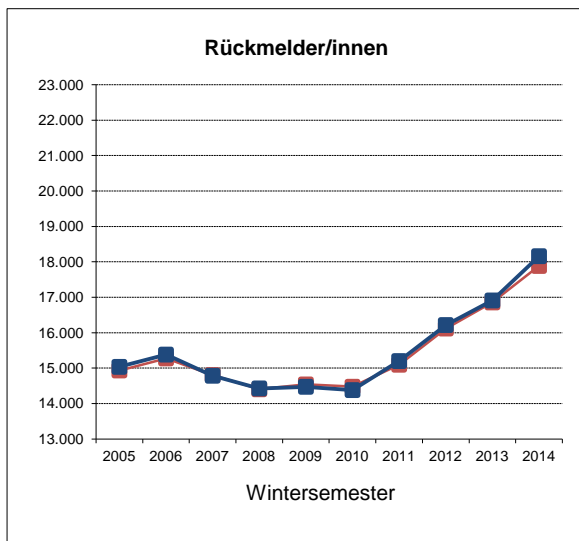

Studienanfänger- und Studierendenzahlen WS 2014/15 (Stand 01.12.2014)

1. "Kopfzahlen" - Insgesamt	WS 2014		WS 2013		WS 2012		WS 2011	
	1.12.	6.10.	2.12.	15.10.	3.12.	10.10.	1.12.	10.10.
Studienanfänger im 1. Hochschulsem.	2.913	2.743	3.397	3.287	2.546	2.293	2.394	2.089
Neuimmatrikulierte (Hochschulwechsler)	1.206	946	1.121	950	910	677	953	719
Rückmelder/innen	18.160	17.884	16.910	16.854	16.210	16.117	15.199	15.095
Studierende - Gesamt	22.279	21.573	21.428	21.091	19.666	19.087	18.546	17.903

2. Fachanfänger/innen (Köpfe) nach Abschlusszielen (Zuordnung nach 1. Studium)	WS 2014 1.12.	WS 2013 2.12.	WS 2012 3.12.	WS 2011 1.12.	WS 2010 1.12.	WS 2009 1.12.
Bachelor (Ein-Fach-Modell)	1.898	2.008	1.615	1.527	558	585
Bachelor (Kombi-Modell)	982	1.033	887	824	1.792	1.794
Bachelor (Lehramt)	707	685	513	411	-	-
Jur. Staatsexamen	429	647	240	239	246	242
Master	842	764	720	698	646	536
Master of Education	160	404	373	354	310	380
Legum Magister	-	-	1	-	-	-
Promotionsstudiengang	51	64	79	49	75	66
Fachanfänger/innen insgesamt	5.069	5.605	4.428	4.102	3.627	3.603