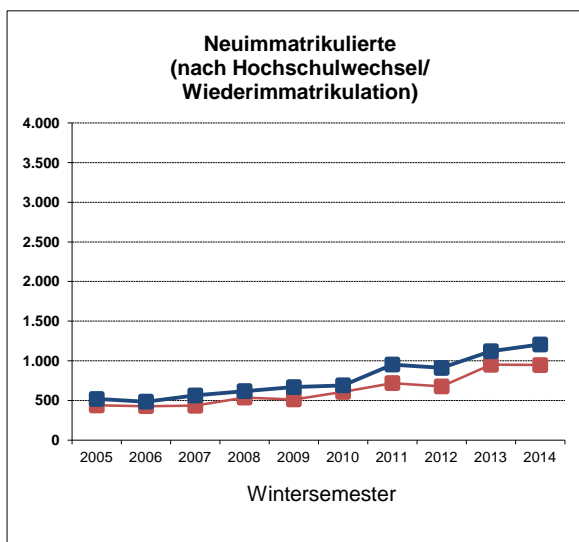

Studienanfänger- und Studierendenzahlen WS 2014/15 (Stand 01.12.2014)

1. "Kopfzahlen" - Insgesamt	WS 2014		WS 2013		WS 2012		WS 2011	
	1.12.	6.10.	2.12.	15.10.	3.12.	10.10.	1.12.	10.10.
Studienanfänger im 1. Hochschulsem.	2.913	2.743	3.397	3.287	2.546	2.293	2.394	2.089
Neuimmatrikulierte (Hochschulwechsler)	1.206	946	1.121	950	910	677	953	719
Rückmelder/innen	18.160	17.884	16.910	16.854	16.210	16.117	15.199	15.095
Studierende - Gesamt	22.279	21.573	21.428	21.091	19.666	19.087	18.546	17.903

2. Fachanfänger/innen (Köpfe) nach Abschlusszielen (Zuordnung nach 1. Studium)	WS 2014 1.12.	WS 2013 2.12.	WS 2012 3.12.	WS 2011 1.12.	WS 2010 1.12.	WS 2009 1.12.
Bachelor (Ein-Fach-Modell)	1.898	2.008	1.615	1.527	558	585
Bachelor (Kombi-Modell)	982	1.033	887	824	1.792	1.794
Bachelor (Lehramt)	707	685	513	411	-	-
Jur. Staatsexamen	429	647	240	239	246	242
Master	842	764	720	698	646	536
Master of Education	160	404	373	354	310	380
Legum Magister	-	-	1	-	-	-
Promotionsstudiengang	51	64	79	49	75	66
Fachanfänger/innen insgesamt	5.069	5.605	4.428	4.102	3.627	3.603