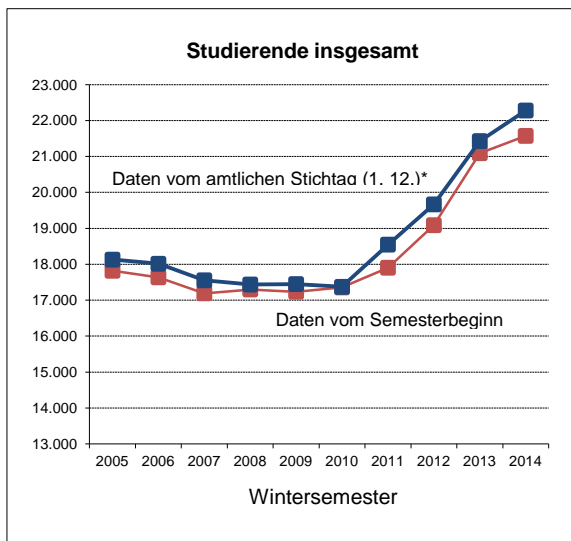

Studienanfänger- und Studierendenzahlen WS 2014/15 (Stand 01.12.2014)

1. "Kopfzahlen" - Insgesamt	WS 2014		WS 2013		WS 2012		WS 2011	
	1.12.	6.10.	2.12.	15.10.	3.12.	10.10.	1.12.	10.10.
Studienanfänger im 1. Hochschulsem.	2.913	2.743	3.397	3.287	2.546	2.293	2.394	2.089
Neuimmatrikulierte (Hochschulwechsler)	1.206	946	1.121	950	910	677	953	719
Rückmelder/innen	18.160	17.884	16.910	16.854	16.210	16.117	15.199	15.095
Studierende - Gesamt	22.279	21.573	21.428	21.091	19.666	19.087	18.546	17.903

2. Fachanfänger/innen (Köpfe) nach Abschlusszielen (Zuordnung nach 1. Studium)	WS 2014 1.12.	WS 2013 2.12.	WS 2012 3.12.	WS 2011 1.12.	WS 2010 1.12.	WS 2009 1.12.
Bachelor (Ein-Fach-Modell)	1.898	2.008	1.615	1.527	558	585
Bachelor (Kombi-Modell)	982	1.033	887	824	1.792	1.794
Bachelor (Lehramt)	707	685	513	411	-	-
Jur. Staatsexamen	429	647	240	239	246	242
Master	842	764	720	698	646	536
Master of Education	160	404	373	354	310	380
Legum Magister	-	-	1	-	-	-
Promotionsstudiengang	51	64	79	49	75	66
Fachanfänger/innen insgesamt	5.069	5.605	4.428	4.102	3.627	3.603