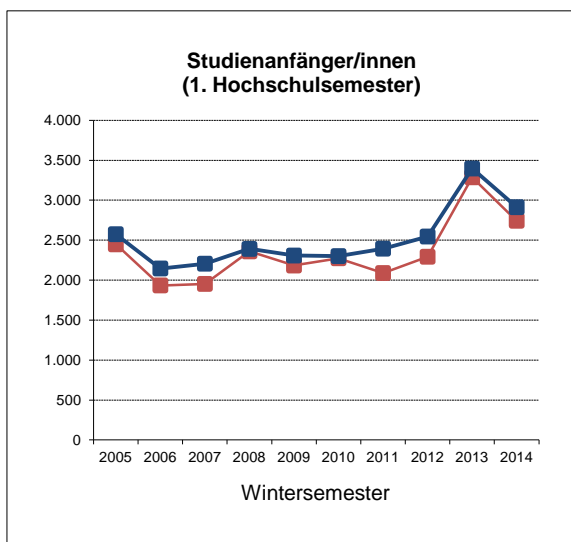

Studienanfänger- und Studierendenzahlen WS 2014/15 (Stand 01.12.2014)

1. "Kopfzahlen" - Insgesamt	WS 2014		WS 2013		WS 2012		WS 2011	
	1.12.	6.10.	2.12.	15.10.	3.12.	10.10.	1.12.	10.10.
Studienanfänger im 1. Hochschulsem.	2.913	2.743	3.397	3.287	2.546	2.293	2.394	2.089
Neuimmatrikulierte (Hochschulwechsler)	1.206	946	1.121	950	910	677	953	719
Rückmelder/innen	18.160	17.884	16.910	16.854	16.210	16.117	15.199	15.095
Studierende - Gesamt	22.279	21.573	21.428	21.091	19.666	19.087	18.546	17.903

2. Fachanfänger/innen (Köpfe) nach Abschlusszielen (Zuordnung nach 1. Studium)	WS 2014 1.12.	WS 2013 2.12.	WS 2012 3.12.	WS 2011 1.12.	WS 2010 1.12.	WS 2009 1.12.
Bachelor (Ein-Fach-Modell)	1.898	2.008	1.615	1.527	558	585
Bachelor (Kombi-Modell)	982	1.033	887	824	1.792	1.794
Bachelor (Lehramt)	707	685	513	411	-	-
Jur. Staatsexamen	429	647	240	239	246	242
Master	842	764	720	698	646	536
Master of Education	160	404	373	354	310	380
Legum Magister	-	-	1	-	-	-
Promotionsstudiengang	51	64	79	49	75	66
Fachanfänger/innen insgesamt	5.069	5.605	4.428	4.102	3.627	3.603