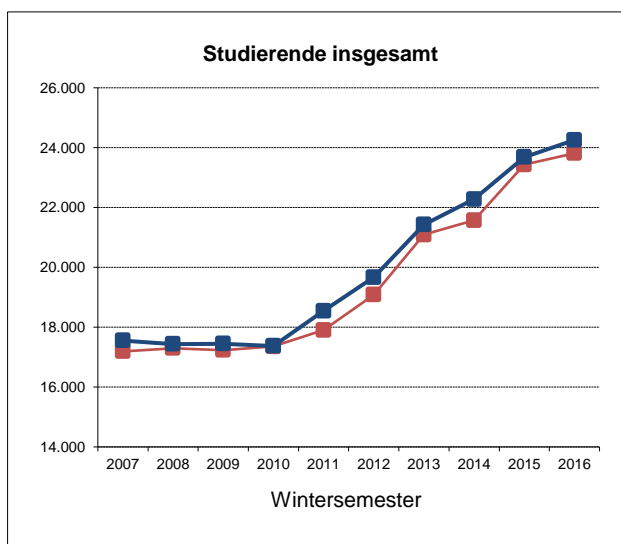

Studierenden- und Fachanfängerzahlen WS 2016/17

(Daten vom amtlichen Stichtag, 01.12.2016)

1. "Kopfzahlen" - Insgesamt	WS 2013/14		WS 2014/15		WS 2015/16		WS 2016/17	
	15.10.	2.12.	6.10.	1.12.	19.10.	01.12.	17.10.	01.12.
Studienanfänger/innen im 1. Hochschulsem.	3.287	3.397	2.743	2.913	3.385	3.436	2.900	2.982
Neuimmatrikulierte (Hochschulwechsler)	950	1.121	946	1.206	1.205	1.370	1.071	1.246
Rückmelder/innen	16.854	16.910	17.884	18.160	18.841	18.877	19.840	20.027
Studierende - Gesamt	21.091	21.428	21.573	22.279	23.431	23.683	23.811	24.255

Die Abbildungen zeigen die Entwicklung der Studierendenzahlen zum Semesterbeginn und zum Stichtag der amtlichen Meldung (1.12.) im aktuellen Zehnjahreszeitfenster
■ Daten vom Semesterbeginn ■ Daten vom amtlichen Stichtag