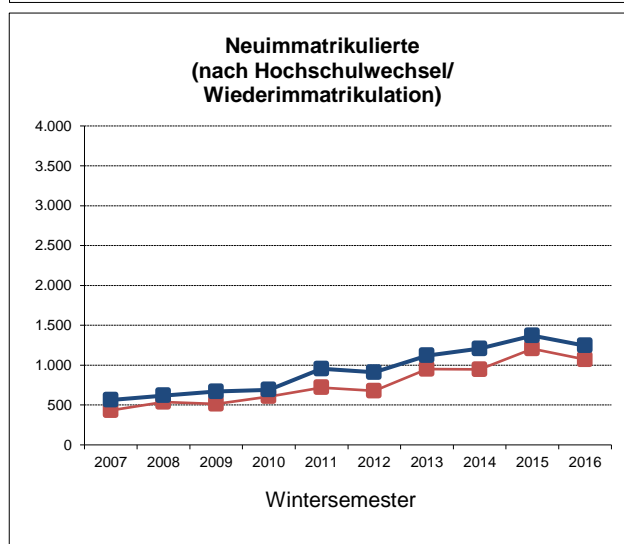

Studierenden- und Fachanfängerzahlen WS 2016/17

(Daten vom amtlichen Stichtag, 01.12.2016)

1. "Kopfzahlen" - Insgesamt	WS 2013/14		WS 2014/15		WS 2015/16		WS 2016/17	
	15.10.	2.12.	6.10.	1.12.	19.10.	01.12.	17.10.	01.12.
Studienanfänger/innen im 1. Hochschulsem.	3.287	3.397	2.743	2.913	3.385	3.436	2.900	2.982
Neuimmatrikulierte (Hochschulwechsler)	950	1.121	946	1.206	1.205	1.370	1.071	1.246
Rückmelder/innen	16.854	16.910	17.884	18.160	18.841	18.877	19.840	20.027
Studierende - Gesamt	21.091	21.428	21.573	22.279	23.431	23.683	23.811	24.255

Die Abbildungen zeigen die Entwicklung der Studierendenzahlen zum Semesterbeginn und zum Stichtag der amtlichen Meldung (1.12.) im aktuellen Zehnjahreszeitfenster
■ Daten vom Semesterbeginn ■ Daten vom amtlichen Stichtag