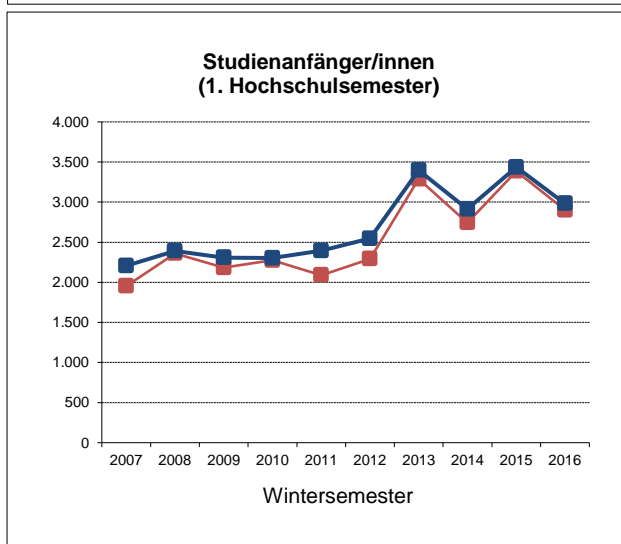

Studierenden- und Fachanfängerzahlen WS 2016/17

(Daten vom amtlichen Stichtag, 01.12.2016)

1. "Kopfzahlen" - Insgesamt	WS 2013/14		WS 2014/15		WS 2015/16		WS 2016/17	
	15.10.	2.12.	6.10.	1.12.	19.10.	01.12.	17.10.	01.12.
Studienanfänger/innen im 1. Hochschulsem.	3.287	3.397	2.743	2.913	3.385	3.436	2.900	2.982
Neuimmatrikulierte (Hochschulwechsler)	950	1.121	946	1.206	1.205	1.370	1.071	1.246
Rückmelder/innen	16.854	16.910	17.884	18.160	18.841	18.877	19.840	20.027
Studierende - Gesamt	21.091	21.428	21.573	22.279	23.431	23.683	23.811	24.255

Die Abbildungen zeigen die Entwicklung der Studierendenzahlen zum Semesterbeginn und zum Stichtag der amtlichen Meldung (1.12.) im aktuellen Zehnjahreszeitfenster
■ Daten vom Semesterbeginn ■ Daten vom amtlichen Stichtag