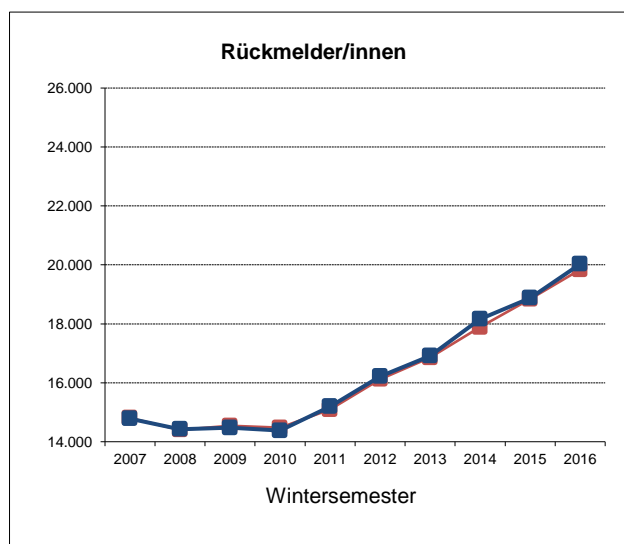

Studierenden- und Fachanfängerzahlen WS 2016/17

(Daten vom amtlichen Stichtag, 01.12.2016)

1. "Kopfzahlen" - Insgesamt	WS 2013/14		WS 2014/15		WS 2015/16		WS 2016/17	
	15.10.	2.12.	6.10.	1.12.	19.10.	01.12.	17.10.	01.12.
Studienanfänger/innen im 1. Hochschulsem.	3.287	3.397	2.743	2.913	3.385	3.436	2.900	2.982
Neuimmatrikulierte (Hochschulwechsler)	950	1.121	946	1.206	1.205	1.370	1.071	1.246
Rückmelder/innen	16.854	16.910	17.884	18.160	18.841	18.877	19.840	20.027
Studierende - Gesamt	21.091	21.428	21.573	22.279	23.431	23.683	23.811	24.255

Die Abbildungen zeigen die Entwicklung der Studierendenzahlen zum Semesterbeginn und zum Stichtag der amtlichen Meldung (1.12.) im aktuellen Zehnjahreszeitfenster
■ Daten vom Semesterbeginn ■ Daten vom amtlichen Stichtag