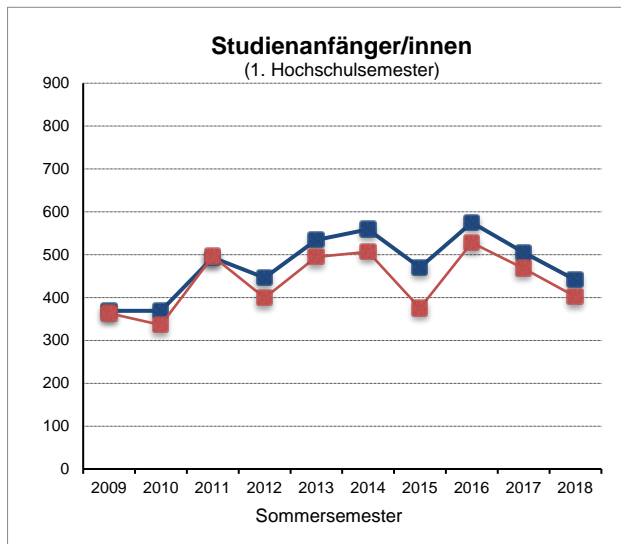

Studienanfänger- und Studierendenzahlen SS 2018

(Stand 01.06.2018)

1. "Kopfzahlen" - Insgesamt	SS 2015		SS 2016		SS 2017		SS 2018	
	07.04.	01.06.	11.04.	01.06.	11.04.	01.06.	13.04.*	01.06.
Studienanfänger/innen im 1. Hochschulsem.	375	470	528	575	468	505	402	441
Neuimmatrikulierte (Hochschulwechsler)	515	714	661	795	666	751	563	751
Rückmelder/innen	20.125	20.329	21.538	21.692	21.736	22.161	22.396	22.639
Studierende - Gesamt	21.015	21.513	22.727	23.062	22.870	23.417	23.361	23.831

Die Abbildungen zeigen die Entwicklung der Studierendenzahlen zum Semesterbeginn und zum Stichtag der amtlichen Meldung (1.12.) im aktuellen Zehnjahreszeitfenster
■ Daten vom Semesterbeginn ■ Daten vom amtlichen Stichtag