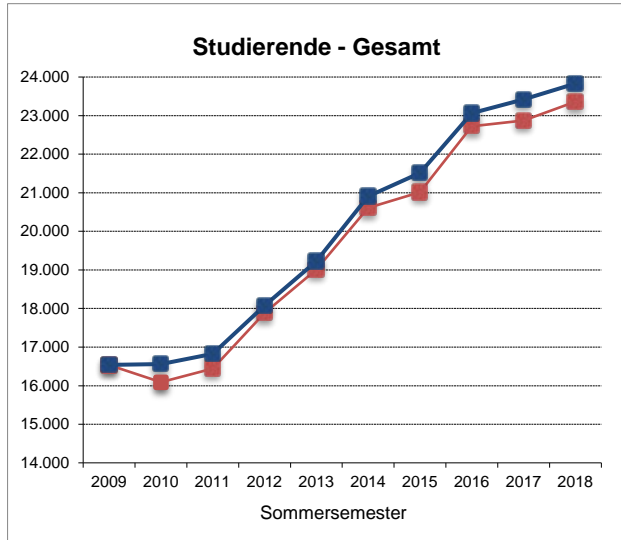

Studienanfänger- und Studierendenzahlen SS 2018

(Stand 01.06.2018)

1. "Kopfzahlen" - Insgesamt	SS 2015		SS 2016		SS 2017		SS 2018	
	07.04.	01.06.	11.04.	01.06.	11.04.	01.06.	13.04.*	01.06.
Studienanfänger/innen im 1. Hochschulsem.	375	470	528	575	468	505	402	441
Neuimmatrikulierte (Hochschulwechsler)	515	714	661	795	666	751	563	751
Rückmelder/innen	20.125	20.329	21.538	21.692	21.736	22.161	22.396	22.639
Studierende - Gesamt	21.015	21.513	22.727	23.062	22.870	23.417	23.361	23.831

Die Abbildungen zeigen die Entwicklung der Studierendenzahlen zum Semesterbeginn und zum Stichtag der amtlichen Meldung (1.12.) im aktuellen Zehnjahreszeitfenster
■ Daten vom Semesterbeginn ■ Daten vom amtlichen Stichtag

2. Fachanfänger (Köpfe) nach Abschlusszielen (Zuordnung nach 1. Studium)

	SS 2013 03.06.	SS 2014 02.06.	SS 2015 01.06.	SS 2016 01.06.	SS 2017 01.06.	SS 2018 01.06.
Bachelor (1-Fach)	474	520	540	490	567	444
Bachelor (Kombi)	264	283	298	286	308	315
Bachelor Lehramt	245	256	296	282	328	308
Jur. Staatsexamen	276	273	148	296	177	158
Master fachwiss.	233	228	212	263	281	257
Master Lehramt	231	260	108	153	155	249
Promotionsstudiengang	49	63	37	48	52	40
Fachanfänger/innen insgesamt	1.772	1.883	1.639	1.818	1.868	1.771