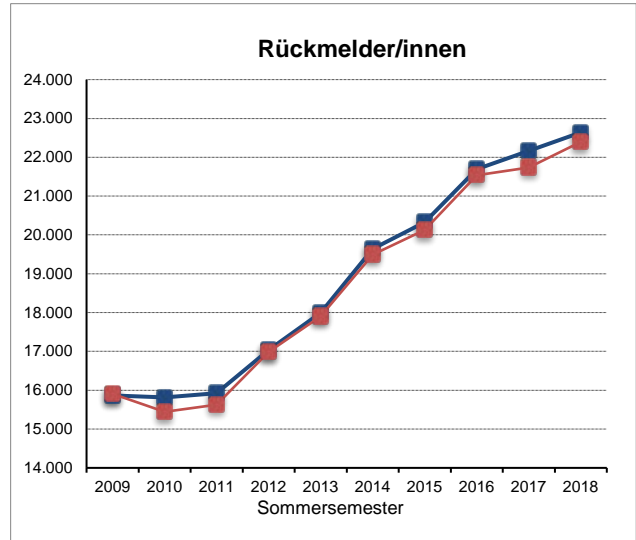

Studienanfänger- und Studierendenzahlen SS 2018

(Stand 01.06.2018)

1. "Kopfzahlen" - Insgesamt	SS 2015		SS 2016		SS 2017		SS 2018	
	07.04.	01.06.	11.04.	01.06.	11.04.	01.06.	13.04.*	01.06.
Studienanfänger/innen im 1. Hochschulsem.	375	470	528	575	468	505	402	441
Neuimmatrikulierte (Hochschulwechsler)	515	714	661	795	666	751	563	751
Rückmelder/innen	20.125	20.329	21.538	21.692	21.736	22.161	22.396	22.639
Studierende - Gesamt	21.015	21.513	22.727	23.062	22.870	23.417	23.361	23.831

Die Abbildungen zeigen die Entwicklung der Studierendenzahlen zum Semesterbeginn und zum Stichtag der amtlichen Meldung (1.12.) im aktuellen Zehnjahreszeitfenster
■ Daten vom Semesterbeginn ■ Daten vom amtlichen Stichtag