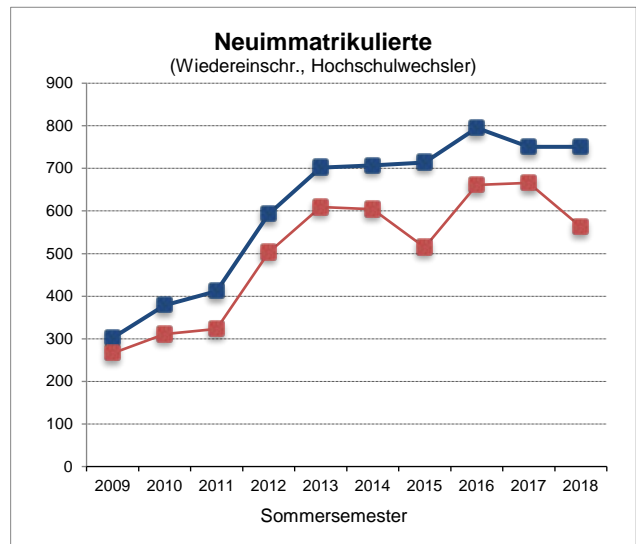

Studienanfänger- und Studierendenzahlen SS 2018

(Stand 01.06.2018)

1. "Kopfzahlen" - Insgesamt	SS 2015		SS 2016		SS 2017		SS 2018	
	07.04.	01.06.	11.04.	01.06.	11.04.	01.06.	13.04.*	01.06.
Studienanfänger/innen im 1. Hochschulsem.	375	470	528	575	468	505	402	441
Neuimmatrikulierte (Hochschulwechsler)	515	714	661	795	666	751	563	751
Rückmelder/innen	20.125	20.329	21.538	21.692	21.736	22.161	22.396	22.639
Studierende - Gesamt	21.015	21.513	22.727	23.062	22.870	23.417	23.361	23.831

Die Abbildungen zeigen die Entwicklung der Studierendenzahlen zum Semesterbeginn und zum Stichtag der amtlichen Meldung (1.12.) im aktuellen Zehnjahreszeitfenster
■ Daten vom Semesterbeginn ■ Daten vom amtlichen Stichtag

2. Fachanfänger (Köpfe) nach Abschlusszielen (Zuordnung nach 1. Studium)

	SS 2013 03.06.	SS 2014 02.06.	SS 2015 01.06.	SS 2016 01.06.	SS 2017 01.06.	SS 2018 01.06.
Bachelor (1-Fach)	474	520	540	490	567	444
Bachelor (Kombi)	264	283	298	286	308	315
Bachelor Lehramt	245	256	296	282	328	308
Jur. Staatsexamen	276	273	148	296	177	158
Master fachwiss.	233	228	212	263	281	257
Master Lehramt	231	260	108	153	155	249
Promotionsstudiengang	49	63	37	48	52	40
Fachanfänger/innen insgesamt	1.772	1.883	1.639	1.818	1.868	1.771