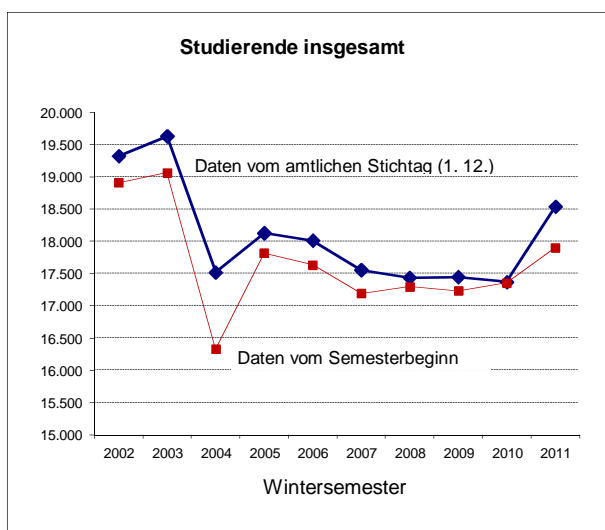

Studienanfänger- und Studierendenzahlen WS 2011/12

(Stand 1.12.2011*)

1. "Kopfzahlen" - Insgesamt	WS 2011		WS 2010		WS 2009		WS 2008	
	1.12.	10.10.	1.12.	8.10.	1.12.	8.10.	1.12.	9.10.
Studienanfänger im 1. Hochschulsem.	2.378	2.089	2.301	2.274	2.308	2.183	2.391	2.360
Neuimmatrikulierte (Hochschulwechsler und Wiederimmatrikulationen)	956	719	691	607	668	513	618	536
Rückmelder	15.204	15.095	14.379	14.464	14.472	14.539	14.427	14.402
Studierende - Gesamt	18.538	17.903	17.371	17.345	17.448	17.235	17.436	17.298