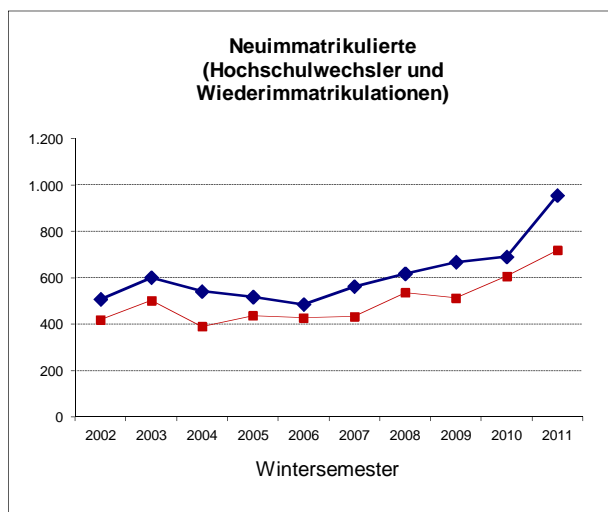

Studienanfänger- und Studierendenzahlen WS 2011/12

(Stand 1.12.2011*)

1. "Kopfzahlen" - Insgesamt	WS 2011		WS 2010		WS 2009		WS 2008	
	1.12.	10.10.	1.12.	8.10.	1.12.	8.10.	1.12.	9.10.
Studienanfänger im 1. Hochschulsem.	2.378	2.089	2.301	2.274	2.308	2.183	2.391	2.360
Neuimmatrikulierte (Hochschulwechsler und Wiederimmatrikulationen)	956	719	691	607	668	513	618	536
Rückmelder	15.204	15.095	14.379	14.464	14.472	14.539	14.427	14.402
Studierende - Gesamt	18.538	17.903	17.371	17.345	17.448	17.235	17.436	17.298

2. Fachanfänger (Köpfe) nach Abschlusszielen (Zuordnung nach 1. Studium)	WS 2011 1.12.	WS 2010 1.12.	WS 2009 1.12.	WS 2008 1.12.	WS 2007 30.11.	WS 2006 1.12.
Bachelor (Ein-Fach-Modell)	1.527	558	585	646	587	470
Bachelor (Kombi-Modell)	824	1.792	1.794	1.791	1.507	1.324
Bachelor (Lehramt)	411	-	-	-	-	-
Master	698	646	536	408	309	209
Master of Education	354	310	380	390	371	319
Diplom	-	-	-	-	137	329
Jur. Staatsexamen	239	246	242	229	216	265
Gesamt	4.053	3.552	3.537	3.464	3.127	2.916