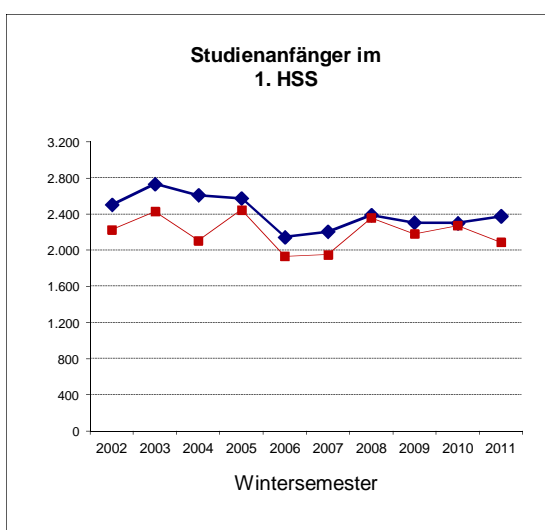

Studienanfänger- und Studierendenzahlen WS 2011/12

(Stand 1.12.2011*)

1. "Kopfzahlen" - Insgesamt	WS 2011		WS 2010		WS 2009		WS 2008	
	1.12.	10.10.	1.12.	8.10.	1.12.	8.10.	1.12.	9.10.
Studienanfänger im 1. Hochschulsem.	2.378	2.089	2.301	2.274	2.308	2.183	2.391	2.360
Neuimmatrikulierte (Hochschulwechsler und Wiederimmatrikulationen)	956	719	691	607	668	513	618	536
Rückmelder	15.204	15.095	14.379	14.464	14.472	14.539	14.427	14.402
Studierende - Gesamt	18.538	17.903	17.371	17.345	17.448	17.235	17.436	17.298