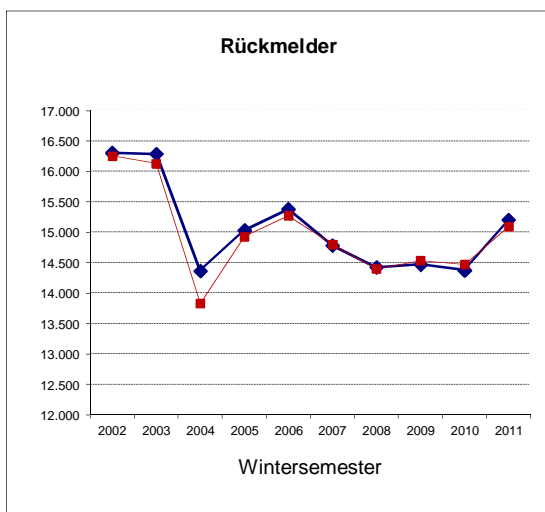

Studienanfänger- und Studierendenzahlen WS 2011/12

(Stand 1.12.2011*)

1. "Kopfzahlen" - Insgesamt	WS 2011		WS 2010		WS 2009		WS 2008	
	1.12.	10.10.	1.12.	8.10.	1.12.	8.10.	1.12.	9.10.
Studienanfänger im 1. Hochschulsem.	2.378	2.089	2.301	2.274	2.308	2.183	2.391	2.360
Neuimmatrikulierte (Hochschulwechsler und Wiederimmatrikulationen)	956	719	691	607	668	513	618	536
Rückmelder	15.204	15.095	14.379	14.464	14.472	14.539	14.427	14.402
Studierende - Gesamt	18.538	17.903	17.371	17.345	17.448	17.235	17.436	17.298

2. Fachanfänger (Köpfe) nach Abschlusszielen (Zuordnung nach 1. Studium)	WS 2011 1.12.	WS 2010 1.12.	WS 2009 1.12.	WS 2008 1.12.	WS 2007 30.11.	WS 2006 1.12.
Bachelor (Ein-Fach-Modell)	1.527	558	585	646	587	470
Bachelor (Kombi-Modell)	824	1.792	1.794	1.791	1.507	1.324
Bachelor (Lehramt)	411	-	-	-	-	-
Master	698	646	536	408	309	209
Master of Education	354	310	380	390	371	319
Diplom	-	-	-	-	137	329
Jur. Staatsexamen	239	246	242	229	216	265
Gesamt	4.053	3.552	3.537	3.464	3.127	2.916