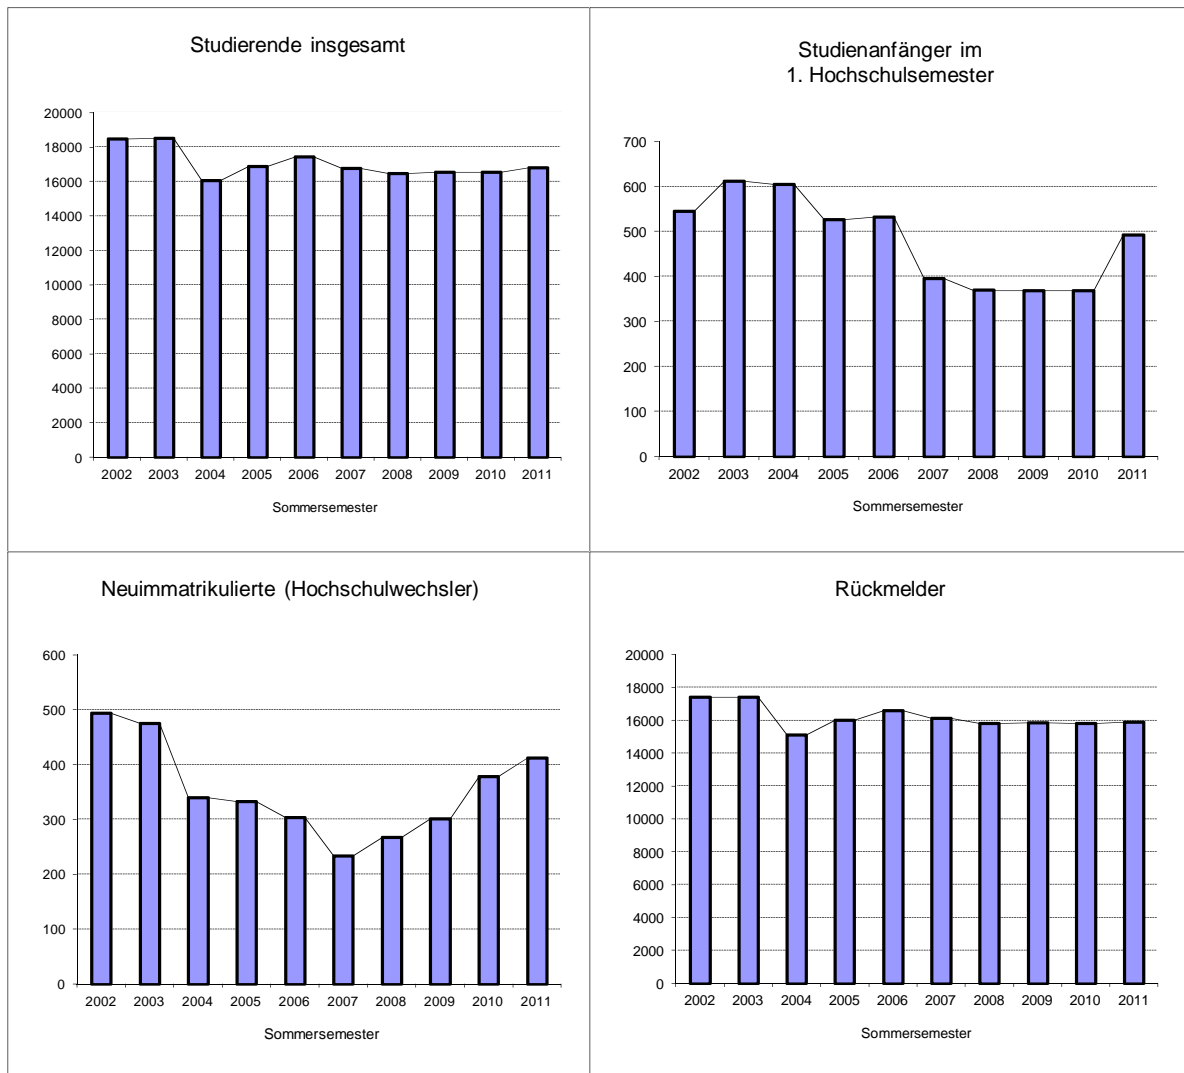

# Studienanfänger- und Studierendenzahlen SS 2011 (Stichtag 1.6.2011)

1. "Kopfzahlen" - Insgesamt	SS 2011 1.6.	SS 2010 1.6.	SS 2009 2.6.	SS 2008 2.6.	SS 2007 1.6.	SS 2006 1.6.
Studienanfänger im 1. Hochschulsem.	493	369	369	371	396	533
Neuimmatrikulierte (Hochschulwechsler)	412	379	302	268	234	304
Rückmelder	15.921	15.815	15.868	15.828	16.144	16.610
<b>Studierende - Gesamt</b>	<b>16.826</b>	<b>16.563</b>	<b>16.539</b>	<b>16.467</b>	<b>16.774</b>	<b>17.447</b>

2. Fachanfänger (Köpfe) nach Abschlusszielen	SS 2011	SS 2010	SS 2009	SS 2008	SS 2007	SS 2006
Bachelor (Zwei-Fach-Modell)	419	402	368	262	303	438
Bachelor (Ein-Fach-Modell)	109	48	52	30	8	20
Master	215	167	159	87	66	68
Master of Education	198	212	208	165	145	127
Promotionsstudiengang	50	35	39	52	30	22
Diplom	-	2	-	74	89	110
Jur. Staatsexamen	245	102	66	74	79	109
Lehramt (inkl. Erweiterungsstudium)	-	-	-	1	-	-
	<b>1.236</b>	<b>968</b>	<b>892</b>	<b>745</b>	<b>720</b>	<b>894</b>