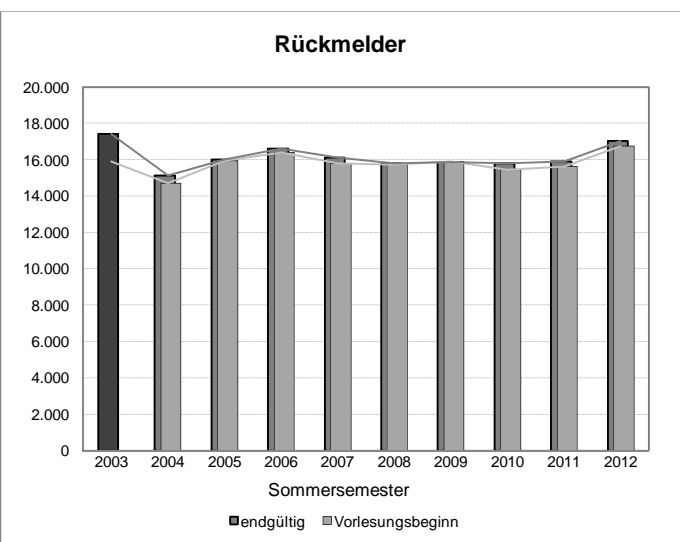

Studienanfänger- und Studierendenzahlen SS 2012

(Stand 01.06.2012)

1. "Kopfzahlen" - Insgesamt	SS 2012		SS 2011		SS 2010		SS 2009		SS 2008		SS 2007	
	1.6	10.04.	1.6	4.4	1.6	12.4	2.6	15.4	2.6	7.4	1.6	2.4
Studienanfänger im 1. Hochschulsem.	442	395	493	496	369	336	369	363	371	343	396	345
Neuimmatrikulierte (Hochschulwechsler)	593	502	412	323	379	311	302	266	268	215	234	171
Rückmelder	17.033	16.990	15.921	15.628	15.815	15.444	15.868	15.903	15.828	15.727	16.144	15.807
Studierende - Gesamt	18.068	17.887	16.826	16.447	16.563	16.091	16.539	16.532	16.467	16.285	16.774	16.323

2. Fachanfänger (Köpfe) nach Abschlusszielen (1. Studium, 1. Fach)

	SS 2012		SS 2011		SS 2010		SS 2009		SS 2008		SS 2007	
	1.6	10.04.	1.6	4.4	1.6	12.4	2.6	15.4	2.6	7.4	1.6	2.4
Bachelor (Ein-Fach-Modell)	437	384	109	90	48	42	52	51	30	28	8	6
Bachelor (Kombi-Modell)	195	188	419	404	402	376	368	364	262	252	303	275
Bachelor (Lehramt)	240	220	-	-	-	-	-	-	-	-	-	-
Diplom	-	-	-	-	2	-	-	-	74	72	89	75
Jur. Staatsexamen	118	104	245	246	102	79	66	66	74	63	79	75
Master	235	118	215	97	167	73	159	76	87	35	66	18
Master of Education	217	54	198	37	212	44	208	34	165	19	145	14
Promotionsstudiengang	45	37	50	32	35	25	39	31	52	28	30	10
Gesamt	1.487	1.105	1.236	906	968	639	892	622	744	497	720	473