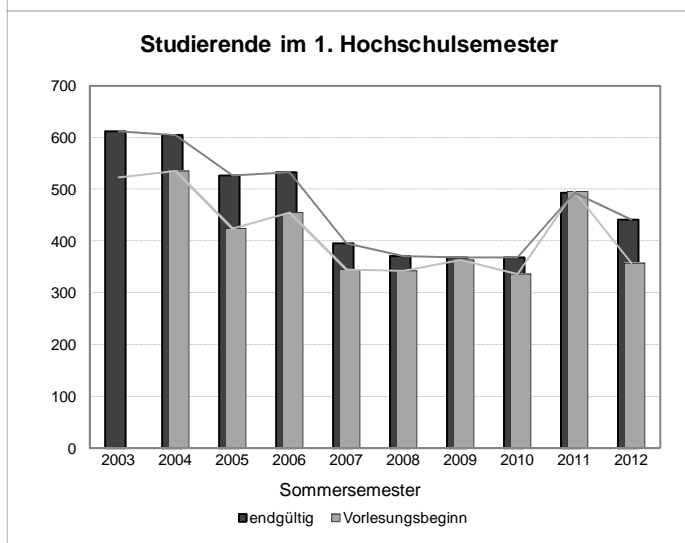

Studienanfänger- und Studierendenzahlen SS 2012

(Stand 01.06.2012)

1. "Kopfzahlen" - Insgesamt	SS 2012		SS 2011		SS 2010		SS 2009		SS 2008		SS 2007	
	1.6	10.04.	1.6	4.4	1.6	12.4	2.6	15.4	2.6	7.4	1.6	2.4
Studienanfänger im 1. Hochschulsem.	442	395	493	496	369	336	369	363	371	343	396	345
Neuimmatrikulierte (Hochschulwechsler)	593	502	412	323	379	311	302	266	268	215	234	171
Rückmelder	17.033	16.990	15.921	15.628	15.815	15.444	15.868	15.903	15.828	15.727	16.144	15.807
Studierende - Gesamt	18.068	17.887	16.826	16.447	16.563	16.091	16.539	16.532	16.467	16.285	16.774	16.323

2. Fachanfänger (Köpfe) nach Abschlusszielen (1. Studium, 1. Fach)

	SS 2012		SS 2011		SS 2010		SS 2009		SS 2008		SS 2007	
	1.6	10.04.	1.6	4.4	1.6	12.4	2.6	15.4	2.6	7.4	1.6	2.4
Bachelor (Ein-Fach-Modell)	437	384	109	90	48	42	52	51	30	28	8	6
Bachelor (Kombi-Modell)	195	188	419	404	402	376	368	364	262	252	303	275
Bachelor (Lehramt)	240	220	-	-	-	-	-	-	-	-	-	-
Diplom	-	-	-	-	2	-	-	-	74	72	89	75
Jur. Staatsexamen	118	104	245	246	102	79	66	66	74	63	79	75
Master	235	118	215	97	167	73	159	76	87	35	66	18
Master of Education	217	54	198	37	212	44	208	34	165	19	145	14
Promotionsstudiengang	45	37	50	32	35	25	39	31	52	28	30	10
Gesamt	1.487	1.105	1.236	906	968	639	892	622	744	497	720	473