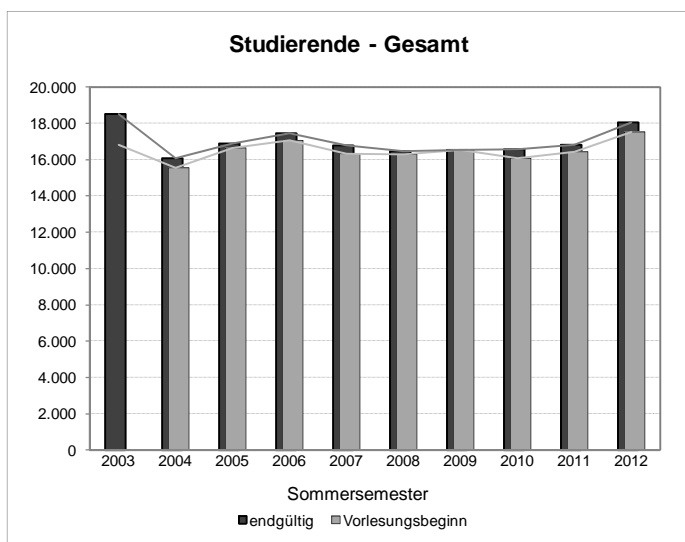

Studienanfänger- und Studierendenzahlen SS 2012

(Stand 01.06.2012)

1. "Kopfzahlen" - Insgesamt	SS 2012		SS 2011		SS 2010		SS 2009		SS 2008		SS 2007	
	1.6	10.04.	1.6	4.4	1.6	12.4	2.6	15.4	2.6	7.4	1.6	2.4
Studienanfänger im 1. Hochschulsem.	442	395	493	496	369	336	369	363	371	343	396	345
Neuimmatrikulierte (Hochschulwechsler)	593	502	412	323	379	311	302	266	268	215	234	171
Rückmelder	17.033	16.990	15.921	15.628	15.815	15.444	15.868	15.903	15.828	15.727	16.144	15.807
Studierende - Gesamt	18.068	17.887	16.826	16.447	16.563	16.091	16.539	16.532	16.467	16.285	16.774	16.323

2. Fachanfänger (Köpfe) nach Abschlusszielen (1. Studium, 1. Fach)

	SS 2012		SS 2011		SS 2010		SS 2009		SS 2008		SS 2007	
	1.6	10.04.	1.6	4.4	1.6	12.4	2.6	15.4	2.6	7.4	1.6	2.4
Bachelor (Ein-Fach-Modell)	437	384	109	90	48	42	52	51	30	28	8	6
Bachelor (Kombi-Modell)	195	188	419	404	402	376	368	364	262	252	303	275
Bachelor (Lehramt)	240	220	-	-	-	-	-	-	-	-	-	-
Diplom	-	-	-	-	2	-	-	-	74	72	89	75
Jur. Staatsexamen	118	104	245	246	102	79	66	66	74	63	79	75
Master	235	118	215	97	167	73	159	76	87	35	66	18
Master of Education	217	54	198	37	212	44	208	34	165	19	145	14
Promotionsstudiengang	45	37	50	32	35	25	39	31	52	28	30	10
Gesamt	1.487	1.105	1.236	906	968	639	892	622	744	497	720	473