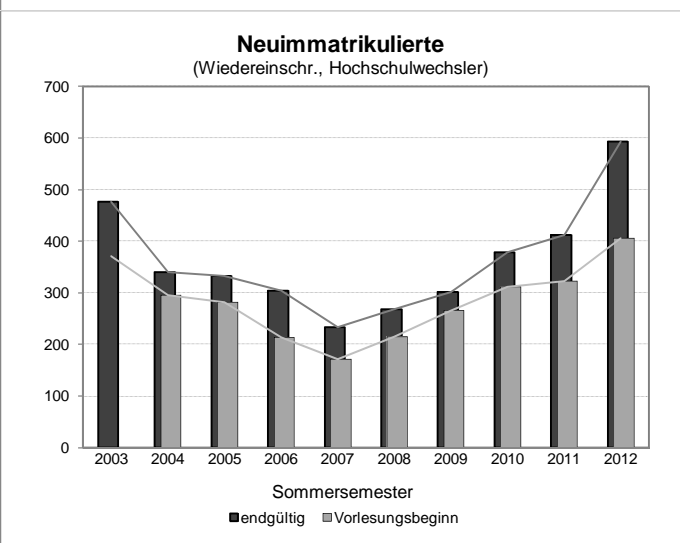

Studienanfänger- und Studierendenzahlen SS 2012

(Stand 01.06.2012)

1. "Kopfzahlen" - Insgesamt	SS 2012		SS 2011		SS 2010		SS 2009		SS 2008		SS 2007	
	1.6	10.04.	1.6	4.4	1.6	12.4	2.6	15.4	2.6	7.4	1.6	2.4
Studienanfänger im 1. Hochschulsem.	442	395	493	496	369	336	369	363	371	343	396	345
Neuimmatrikulierte (Hochschulwechsler)	593	502	412	323	379	311	302	266	268	215	234	171
Rückmelder	17.033	16.990	15.921	15.628	15.815	15.444	15.868	15.903	15.828	15.727	16.144	15.807
Studierende - Gesamt	18.068	17.887	16.826	16.447	16.563	16.091	16.539	16.532	16.467	16.285	16.774	16.323

2. Fachanfänger (Köpfe) nach Abschlusszielen (1. Studium, 1. Fach)

	SS 2012		SS 2011		SS 2010		SS 2009		SS 2008		SS 2007	
	1.6	10.04.	1.6	4.4	1.6	12.4	2.6	15.4	2.6	7.4	1.6	2.4
Bachelor (Ein-Fach-Modell)	437	384	109	90	48	42	52	51	30	28	8	6
Bachelor (Kombi-Modell)	195	188	419	404	402	376	368	364	262	252	303	275
Bachelor (Lehramt)	240	220	-	-	-	-	-	-	-	-	-	-
Diplom	-	-	-	-	2	-	-	-	74	72	89	75
Jur. Staatsexamen	118	104	245	246	102	79	66	66	74	63	79	75
Master	235	118	215	97	167	73	159	76	87	35	66	18
Master of Education	217	54	198	37	212	44	208	34	165	19	145	14
Promotionsstudiengang	45	37	50	32	35	25	39	31	52	28	30	10
Gesamt	1.487	1.105	1.236	906	968	639	892	622	744	497	720	473