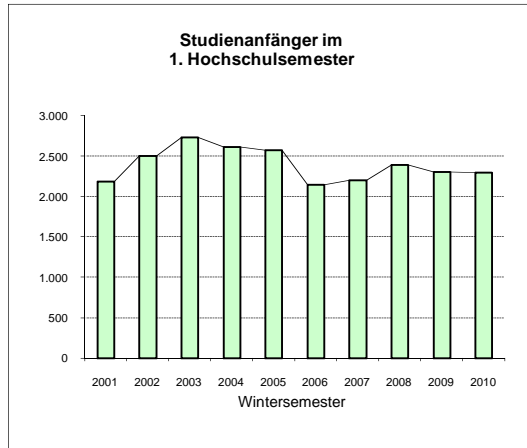

Offizielle Studienanfänger- und Studierendenzahlen WS 2010/11 (Stichtag 1.12.2010)

1. "Kopfzahlen" - Insgesamt	WS 10	WS 09	WS 08	WS 07	WS 06	WS 05	WS 04
Studienanfänger im 1. Hochschensem.	2.301	2.308	2.391	2.206	2.146	2.575	2.611
Neumatrikulierte (Hochschulwechsler)	691	668	618	563	485	518	542
Rückmelder	14.379	14.472	14.427	14.785	15.382	15.035	14.368
Studierende - Gesamt	17.371	17.448	17.436	17.554	18.013	18.128	17.521

2. Fachanfänger (Köpfe) nach Abschlusszielen (Zuordnung nach 1. Studium)	WS 2010	WS 2009	WS 2008	WS 2007	WS 2006	WS 2005	WS 2004
Bachelor (Zwei-Fach-Modell)	1.792	1.794	1.791	1.507	1.324	1.720	1.360
Bachelor (Ein-Fach-Modell)	558	585	646	587	470	506	473
Master	646	536	408	309	209	115	71
Master of Education	310	380	390	371	319	293	-
Diplom	-	-	-	137	329	375	912
Jur. Staatsexamen	246	242	229	216	265	279	277
Lehramt*	-	-	-	-	2	5	6
	3.552	3.537	3.464	3.127	2.918	3.293	3.099