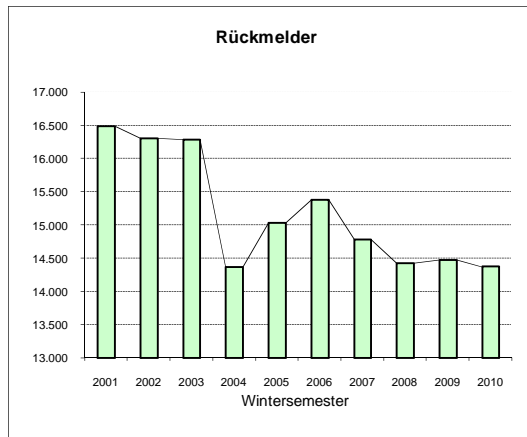

Offizielle Studienanfänger- und Studierendenzahlen WS 2010/11 (Stichtag 1.12.2010)

1. "Kopfzahlen" - Insgesamt	WS 10	WS 09	WS 08	WS 07	WS 06	WS 05	WS 04
Studienanfänger im 1. Hochschensem.	2.301	2.308	2.391	2.206	2.146	2.575	2.611
Neumatrikulierte (Hochschulwechsler)	691	668	618	563	485	518	542
Rückmelder	14.379	14.472	14.427	14.785	15.382	15.035	14.368
Studierende - Gesamt	17.371	17.448	17.436	17.554	18.013	18.128	17.521