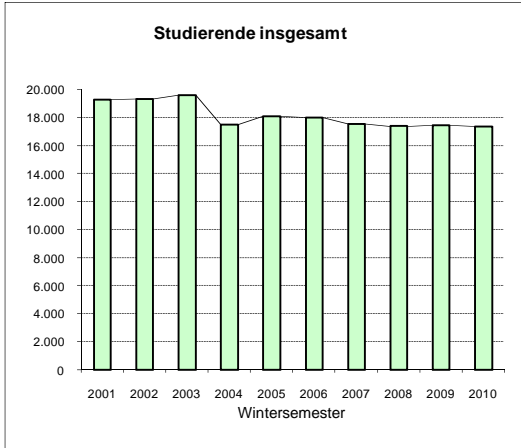

Offizielle Studienanfänger- und Studierendenzahlen WS 2010/11 (Stichtag 1.12.2010)

1. "Kopfzahlen" - Insgesamt	WS 10	WS 09	WS 08	WS 07	WS 06	WS 05	WS 04
Studienanfänger im 1. Hochschensem.	2.301	2.308	2.391	2.206	2.146	2.575	2.611
Neumatrikulierte (Hochschulwechsler)	691	668	618	563	485	518	542
Rückmelder	14.379	14.472	14.427	14.785	15.382	15.035	14.368
Studierende - Gesamt	17.371	17.448	17.436	17.554	18.013	18.128	17.521

2. Fachanfänger (Köpfe) nach Abschlusszielen (Zuordnung nach 1. Studium)	WS 2010	WS 2009	WS 2008	WS 2007	WS 2006	WS 2005	WS 2004
Bachelor (Zwei-Fach-Modell)	1.792	1.794	1.791	1.507	1.324	1.720	1.360
Bachelor (Ein-Fach-Modell)	558	585	646	587	470	506	473
Master	646	536	408	309	209	115	71
Master of Education	310	380	390	371	319	293	-
Diplom	-	-	-	137	329	375	912
Jur. Staatsexamen	246	242	229	216	265	279	277
Lehramt*	-	-	-	-	2	5	6
	3.552	3.537	3.464	3.127	2.918	3.293	3.099