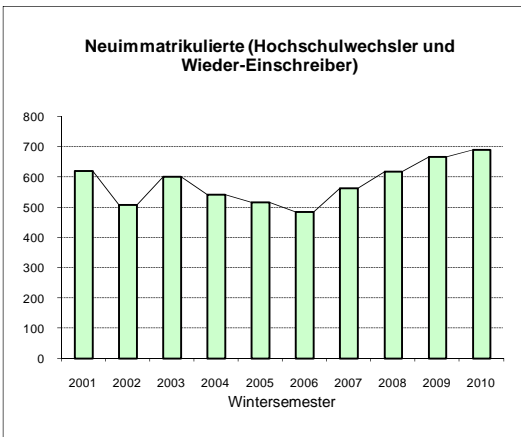

Offizielle Studienanfänger- und Studierendenzahlen WS 2010/11 (Stichtag 1.12.2010)

1. "Kopfzahlen" - Insgesamt	WS 10	WS 09	WS 08	WS 07	WS 06	WS 05	WS 04
Studienanfänger im 1. Hochschensem.	2.301	2.308	2.391	2.206	2.146	2.575	2.611
Neumatrikulierte (Hochschulwechsler)	691	668	618	563	485	518	542
Rückmelder	14.379	14.472	14.427	14.785	15.382	15.035	14.368
Studierende - Gesamt	17.371	17.448	17.436	17.554	18.013	18.128	17.521

2. Fachanfänger (Köpfe) nach Abschlusszielen (Zuordnung nach 1. Studium)	WS 2010	WS 2009	WS 2008	WS 2007	WS 2006	WS 2005	WS 2004
Bachelor (Zwei-Fach-Modell)	1.792	1.794	1.791	1.507	1.324	1.720	1.360
Bachelor (Ein-Fach-Modell)	558	585	646	587	470	506	473
Master	646	536	408	309	209	115	71
Master of Education	310	380	390	371	319	293	-
Diplom	-	-	-	137	329	375	912
Jur. Staatsexamen	246	242	229	216	265	279	277
Lehramt*	-	-	-	-	2	5	6
	3.552	3.537	3.464	3.127	2.918	3.293	3.099