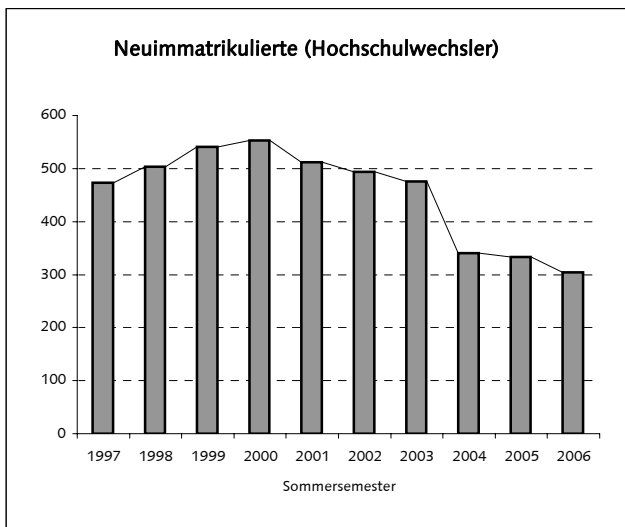

Offizielle Studienanfänger- und Studierendenzahlen SS 2006 (Stichtag 01.06.2006)

1. "Kopfzahlen" - Insgesamt	SS 2006	SS 2005	SS 2004	SS 2003	SS 2002
Studienanfänger im 1. Hochschulsem.	533	527	605	613	545
Neuimmatrikulierte (Hochschulwechsler)	304	333	340	476	494
Rückmelder	16.610	16.039	15.124	17.416	17.445
Studierende - Gesamt	17.447	16.899	16.069	18.505	18.484

2. Fachanfänger (Köpfe) nach Abschlüßzielen	SS 2006	SS 2005	SS 2004	SS 2003	SS 2002
Bachelor (Zwei-Fach-Modell)	438	311	288	373	-
Bachelor (Ein-Fach-Modell)	20	14	-	-	-
Master	68	18	8	34	53
Master of Education	127	-	-	-	-
Diplom	110	277	394	555	558
Jur. Staatsexamen	109	70	58	56	78
Magister	-	-	-	-	197
Lehramt (inkl. Erweiterungsstudium)	-	2	5	30	221
Gesamt	872	692	753	1.048	1.107