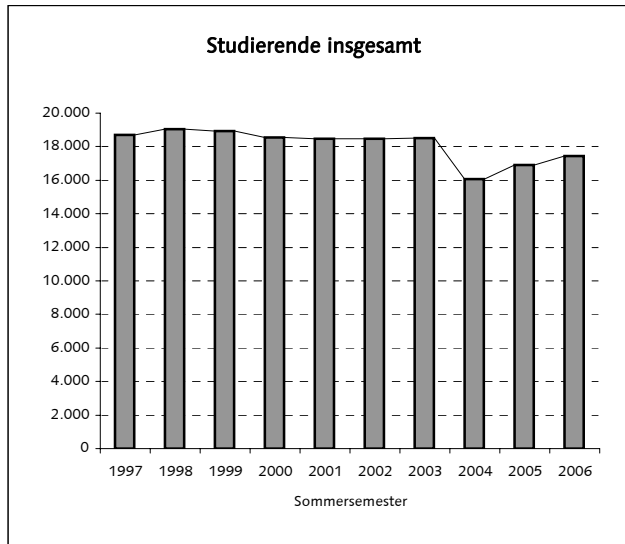

Offizielle Studienanfänger- und Studierendenzahlen SS 2006 (Stichtag 01.06.2006)

1. "Kopfzahlen" - Insgesamt	SS 2006	SS 2005	SS 2004	SS 2003	SS 2002
Studienanfänger im 1. Hochschulsem.	533	527	605	613	545
Neuimmatrikulierte (Hochschulwechsler)	304	333	340	476	494
Rückmelder	16.610	16.039	15.124	17.416	17.445
Studierende - Gesamt	17.447	16.899	16.069	18.505	18.484

2. Fachanfänger (Köpfe) nach Abschlüßzielen	SS 2006	SS 2005	SS 2004	SS 2003	SS 2002
Bachelor (Zwei-Fach-Modell)	438	311	288	373	-
Bachelor (Ein-Fach-Modell)	20	14	-	-	-
Master	68	18	8	34	53
Master of Education	127	-	-	-	-
Diplom	110	277	394	555	558
Jur. Staatsexamen	109	70	58	56	78
Magister	-	-	-	-	197
Lehramt (inkl. Erweiterungsstudium)	-	2	5	30	221
Gesamt	872	692	753	1.048	1.107