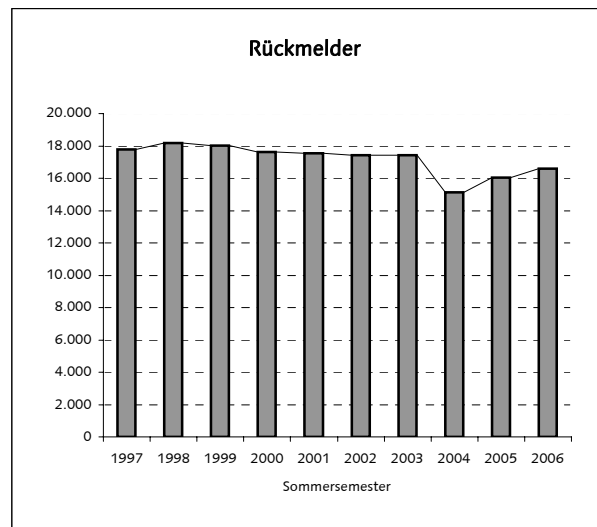

Offizielle Studienanfänger- und Studierendenzahlen SS 2006 (Stichtag 01.06.2006)

1. "Kopfzahlen" - Insgesamt	SS 2006	SS 2005	SS 2004	SS 2003	SS 2002
Studienanfänger im 1. Hochschulsem.	533	527	605	613	545
Neuimmatrikulierte (Hochschulwechsler)	304	333	340	476	494
Rückmelder	16.610	16.039	15.124	17.416	17.445
Studierende - Gesamt	17.447	16.899	16.069	18.505	18.484