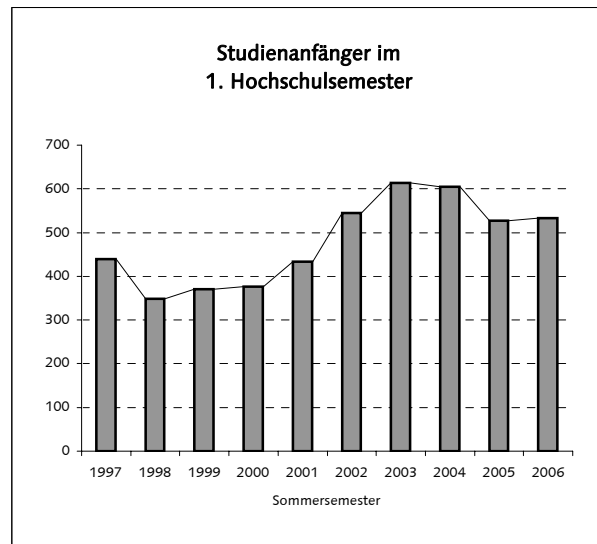

Offizielle Studienanfänger- und Studierendenzahlen SS 2006 (Stichtag 01.06.2006)

1. "Kopfzahlen" - Insgesamt	SS 2006	SS 2005	SS 2004	SS 2003	SS 2002
Studienanfänger im 1. Hochschulsem.	533	527	605	613	545
Neuimmatrikulierte (Hochschulwechsler)	304	333	340	476	494
Rückmelder	16.610	16.039	15.124	17.416	17.445
Studierende - Gesamt	17.447	16.899	16.069	18.505	18.484

2. Fachanfänger (Köpfe) nach Abschlüßzielen	SS 2006	SS 2005	SS 2004	SS 2003	SS 2002
Bachelor (Zwei-Fach-Modell)	438	311	288	373	-
Bachelor (Ein-Fach-Modell)	20	14	-	-	-
Master	68	18	8	34	53
Master of Education	127	-	-	-	-
Diplom	110	277	394	555	558
Jur. Staatsexamen	109	70	58	56	78
Magister	-	-	-	-	197
Lehramt (inkl. Erweiterungsstudium)	-	2	5	30	221
Gesamt	872	692	753	1.048	1.107