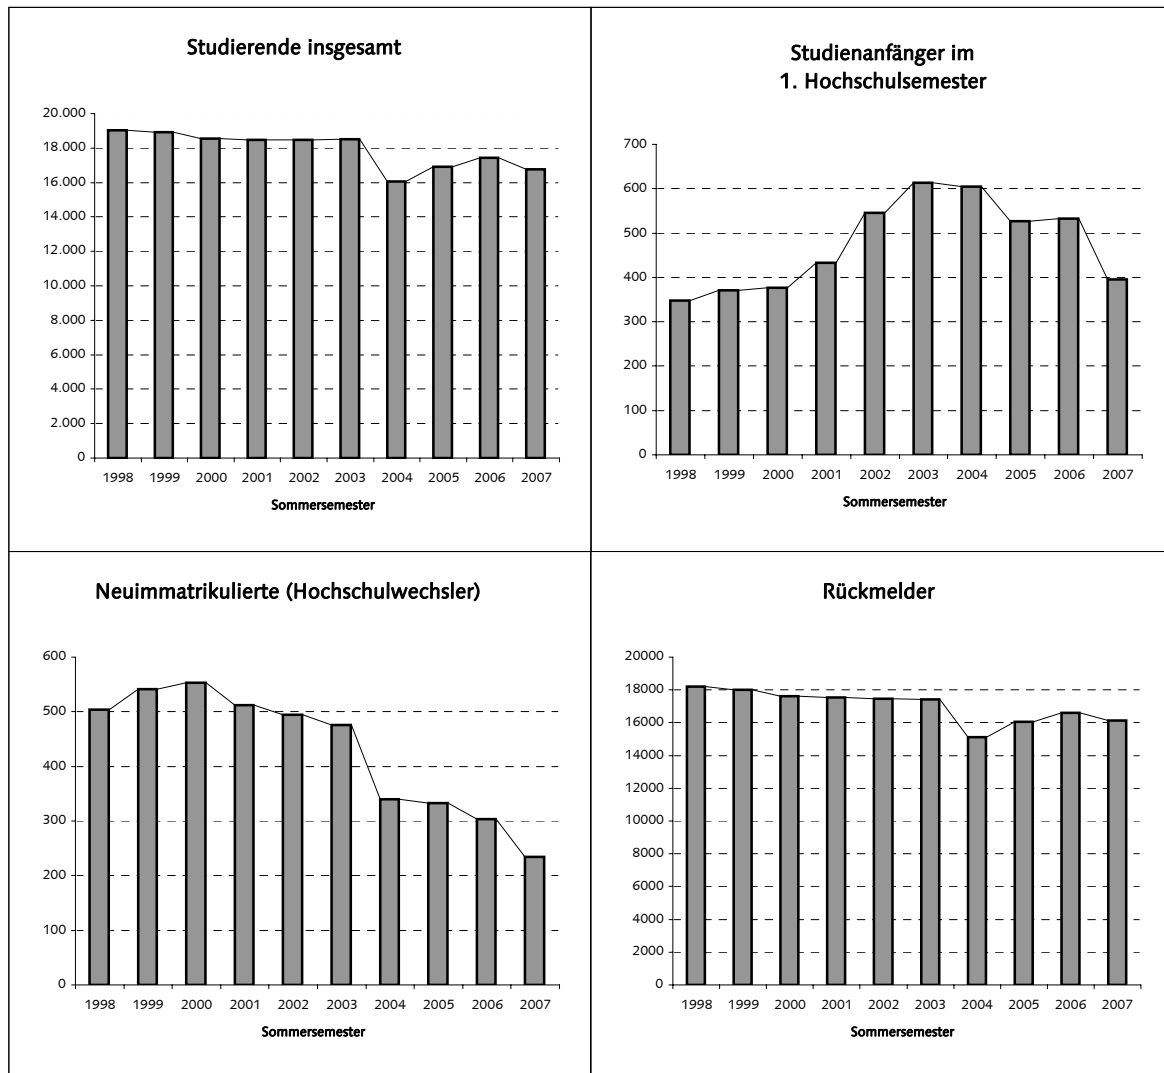

Offizielle Studienanfänger- und Studierendenzahlen SS 2007 (Stichtag 01.06.2007)

1. "Kopfzahlen" - Insgesamt	SS 2007	SS 2006	SS 2005	SS 2004	SS 2003
Studienanfänger im 1. Hochschulesem.	396	533	527	605	613
Neuimmatrikulierte (Hochschulwechsler)	234	304	333	340	476
Rückmelder	16.144	16.610	16.039	15.124	17.416
Studierende - Gesamt	16.774	17.447	16.899	16.069	18.505

2. Fachanfänger (Köpfe) nach Abschlußzielen	SS 2007	SS 2006	SS 2005	SS 2004	SS 2003
Bachelor (Zwei-Fach-Modell)	303	438	311	288	373
Bachelor (Ein-Fach-Modell)	8	20	14	-	-
Master	66	68	18	8	34
Master of Education	145	127	-	-	-
Diplom	89	110	277	394	555
Jur. Staatsexamen	79	109	70	58	56
Magister	-	-	-	-	-
Lehramt (inkl. Erweiterungsstudium)	-	-	2	5	30
Gesamt	690	872	692	753	1.048