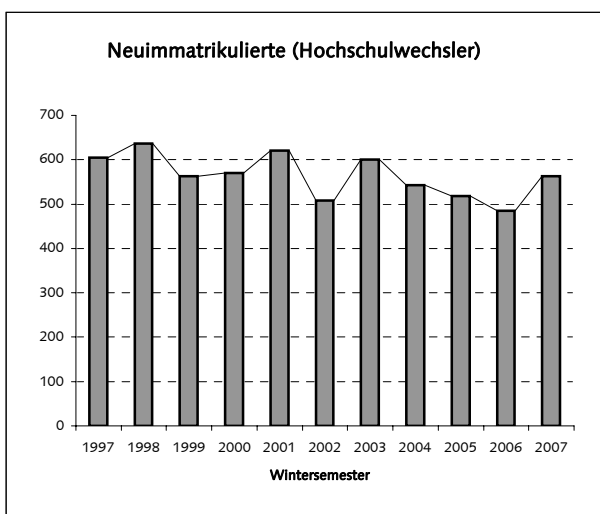

Offizielle Studienanfänger- und Studierendenzahlen WS 2007/08 (Stichtag 1.12.2007)

1. "Kopffzahlen" - Insgesamt	WS 07	WS 06	WS 05	WS 04	WS 03	WS 02	WS 01
Studienanfänger im 1. Hochschulesem.	2.206	2.146	2.575	2.611	2.736	2.505	2.190
Neuimmatrikulierte (Hochschulwechsler)	563	485	518	542	601	508	620
Rückmelder	14.785	15.382	15.035	14.368	16.291	16.309	16.493
Studierende - Gesamt	17.554	18.013	18.128	17.521	19.628	19.322	19.303

2. Fachanfänger (Köpfe) nach Abschlusszielen	WS 2007	WS 2006	WS 2005	WS 2004	WS 2003	WS 2002	WS 2001
Bachelor (Zwei-Fach-Modell)	1.507	1.324	1.720	1.360	1.183	1.119	-
Bachelor (Ein-Fach-Modell)	587	470	506	473	364	248	52
Master	309	209	115	71	13	-	-
Master of Education	371	319	293	-	-	-	-
Diplom	137	329	375	912	1.311	1.314	1.368
Jur. Staatsexamen	216	265	279	277	343	278	341
Magister	-	-	-	-	-	-	440
Lehramt*	-	2	5	6	22	22	515
Gesamt	3.127	2.918	3.293	3.099	3.236	2.981	2.716