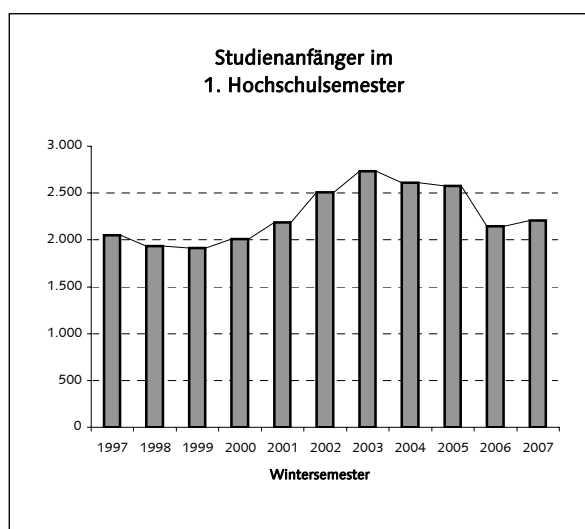

Offizielle Studienanfänger- und Studierendenzahlen WS 2007/08 (Stichtag 1.12.2007)

1. "Kopffzahlen" - Insgesamt	WS 07	WS 06	WS 05	WS 04	WS 03	WS 02	WS 01
Studienanfänger im 1. Hochschulesem.	2.206	2.146	2.575	2.611	2.736	2.505	2.190
Neuimmatrikulierte (Hochschulwechsler)	563	485	518	542	601	508	620
Rückmelder	14.785	15.382	15.035	14.368	16.291	16.309	16.493
Studierende - Gesamt	17.554	18.013	18.128	17.521	19.628	19.322	19.303

2. Fachanfänger (Köpfe) nach Abschlusszielen	WS 2007	WS 2006	WS 2005	WS 2004	WS 2003	WS 2002	WS 2001
Bachelor (Zwei-Fach-Modell)	1.507	1.324	1.720	1.360	1.183	1.119	-
Bachelor (Ein-Fach-Modell)	587	470	506	473	364	248	52
Master	309	209	115	71	13	-	-
Master of Education	371	319	293	-	-	-	-
Diplom	137	329	375	912	1.311	1.314	1.368
Jur. Staatsexamen	216	265	279	277	343	278	341
Magister	-	-	-	-	-	-	440
Lehramt*	-	2	5	6	22	22	515
Gesamt	3.127	2.918	3.293	3.099	3.236	2.981	2.716