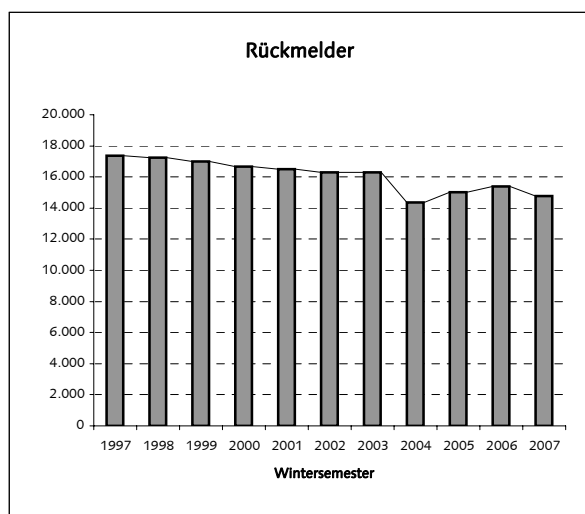

Offizielle Studienanfänger- und Studierendenzahlen WS 2007/08 (Stichtag 1.12.2007)

1. "Kopffzahlen" - Insgesamt	WS 07	WS 06	WS 05	WS 04	WS 03	WS 02	WS 01
Studienanfänger im 1. Hochschulesem.	2.206	2.146	2.575	2.611	2.736	2.505	2.190
Neuimmatrikulierte (Hochschulwechsler)	563	485	518	542	601	508	620
Rückmelder	14.785	15.382	15.035	14.368	16.291	16.309	16.493
Studierende - Gesamt	17.554	18.013	18.128	17.521	19.628	19.322	19.303