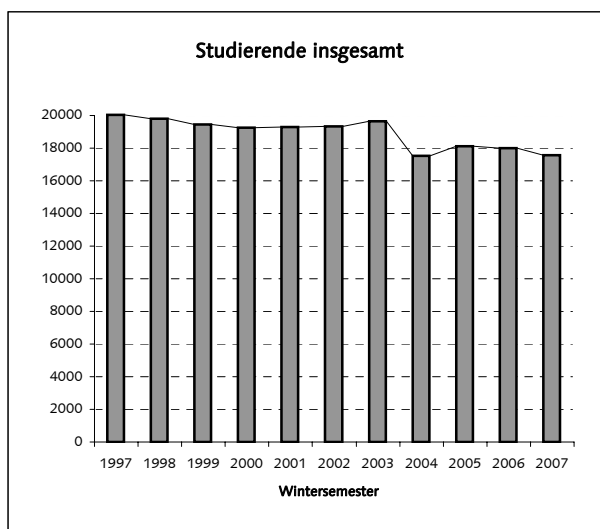

Offizielle Studienanfänger- und Studierendenzahlen WS 2007/08 (Stichtag 1.12.2007)

1. "Kopffzahlen" - Insgesamt	WS 07	WS 06	WS 05	WS 04	WS 03	WS 02	WS 01
Studienanfänger im 1. Hochschulesem.	2.206	2.146	2.575	2.611	2.736	2.505	2.190
Neuimmatrikulierte (Hochschulwechsler)	563	485	518	542	601	508	620
Rückmelder	14.785	15.382	15.035	14.368	16.291	16.309	16.493
Studierende - Gesamt	17.554	18.013	18.128	17.521	19.628	19.322	19.303

2. Fachanfänger (Köpfe) nach Abschlusszielen	WS 2007	WS 2006	WS 2005	WS 2004	WS 2003	WS 2002	WS 2001
Bachelor (Zwei-Fach-Modell)	1.507	1.324	1.720	1.360	1.183	1.119	-
Bachelor (Ein-Fach-Modell)	587	470	506	473	364	248	52
Master	309	209	115	71	13	-	-
Master of Education	371	319	293	-	-	-	-
Diplom	137	329	375	912	1.311	1.314	1.368
Jur. Staatsexamen	216	265	279	277	343	278	341
Magister	-	-	-	-	-	-	440
Lehramt*	-	2	5	6	22	22	515
Gesamt	3.127	2.918	3.293	3.099	3.236	2.981	2.716