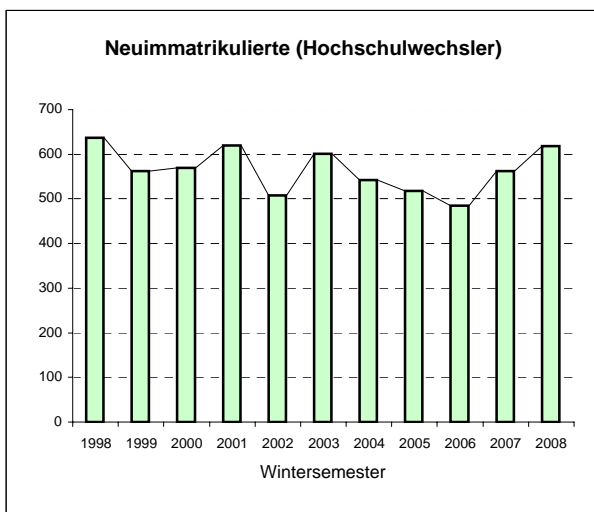

Offizielle Studienanfänger- und Studierendenzahlen WS 2008/09 (Stichtag 1.12.2008)

1. "Kopffzahlen" - Insgesamt	WS 08	WS 07	WS 06	WS 05	WS 04	WS 03	WS 02
Studienanfänger im 1. Hochschulesem.	2.391	2.206	2.146	2.575	2.611	2.736	2.505
Neuimmatrikulierte (Hochschulwechsler)	618	563	485	518	542	601	508
Rückmelder	14.427	14.785	15.382	15.035	14.368	16.291	16.309
Studierende - Gesamt	17.436	17.554	18.013	18.128	17.521	19.628	19.322

2. Fachanfänger (Köpfe) nach Abschlusszielen	WS 2008	WS 2007	WS 2006	WS 2005	WS 2004	WS 2003	WS 2002
Bachelor (Zwei-Fach-Modell)	1.791	1.507	1.324	1.720	1.360	1.183	1.119
Bachelor (Ein-Fach-Modell)	646	587	470	506	473	364	248
Master	408	309	209	115	71	13	-
Master of Education	390	371	319	293	-	-	-
Diplom	-	137	329	375	912	1.311	1.314
Jur. Staatsexamen	229	216	265	279	277	343	278
Lehramt*	-	-	2	5	6	22	22
	3.464	3.127	2.918	3.293	3.099	3.236	2.981

* ab WS 2002/03 nur noch Erweiterungsprüfungen

Zeitreihe der Fachanfänger (Studienfälle) der Wintersemester 2005/06 bis 2008/09 nach Fakultät, Studienfach und angestrebtem Abschluss; Zulassungszahl kursiv ergänzt (Stand: 05.12.2008)