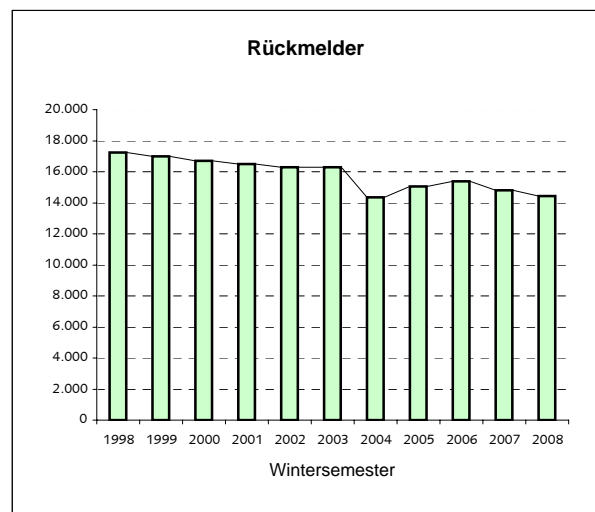

Offizielle Studienanfänger- und Studierendenzahlen WS 2008/09 (Stichtag 1.12.2008)

1. "Kopffzahlen" - Insgesamt	WS 08	WS 07	WS 06	WS 05	WS 04	WS 03	WS 02
Studienanfänger im 1. Hochschulesem.	2.391	2.206	2.146	2.575	2.611	2.736	2.505
Neuimmatrikulierte (Hochschulwechsler)	618	563	485	518	542	601	508
Rückmelder	14.427	14.785	15.382	15.035	14.368	16.291	16.309
Studierende - Gesamt	17.436	17.554	18.013	18.128	17.521	19.628	19.322

2. Fachanfänger (Köpfe) nach Abschlusszielen	WS 2008	WS 2007	WS 2006	WS 2005	WS 2004	WS 2003	WS 2002
Bachelor (Zwei-Fach-Modell)	1.791	1.507	1.324	1.720	1.360	1.183	1.119
Bachelor (Ein-Fach-Modell)	646	587	470	506	473	364	248
Master	408	309	209	115	71	13	-
Master of Education	390	371	319	293	-	-	-
Diplom	-	137	329	375	912	1.311	1.314
Jur. Staatsexamen	229	216	265	279	277	343	278
Lehramt*	-	-	2	5	6	22	22
	3.464	3.127	2.918	3.293	3.099	3.236	2.981