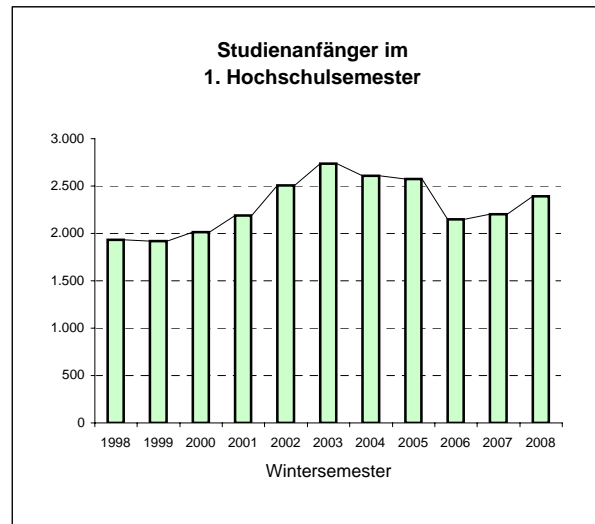

Offizielle Studienanfänger- und Studierendenzahlen WS 2008/09 (Stichtag 1.12.2008)

1. "Kopffzahlen" - Insgesamt	WS 08	WS 07	WS 06	WS 05	WS 04	WS 03	WS 02
Studienanfänger im 1. Hochschulesem.	2.391	2.206	2.146	2.575	2.611	2.736	2.505
Neuimmatrikulierte (Hochschulwechsler)	618	563	485	518	542	601	508
Rückmelder	14.427	14.785	15.382	15.035	14.368	16.291	16.309
Studierende - Gesamt	17.436	17.554	18.013	18.128	17.521	19.628	19.322

2. Fachanfänger (Köpfe) nach Abschlusszielen	WS 2008	WS 2007	WS 2006	WS 2005	WS 2004	WS 2003	WS 2002
Bachelor (Zwei-Fach-Modell)	1.791	1.507	1.324	1.720	1.360	1.183	1.119
Bachelor (Ein-Fach-Modell)	646	587	470	506	473	364	248
Master	408	309	209	115	71	13	-
Master of Education	390	371	319	293	-	-	-
Diplom	-	137	329	375	912	1.311	1.314
Jur. Staatsexamen	229	216	265	279	277	343	278
Lehramt*	-	-	2	5	6	22	22
	3.464	3.127	2.918	3.293	3.099	3.236	2.981