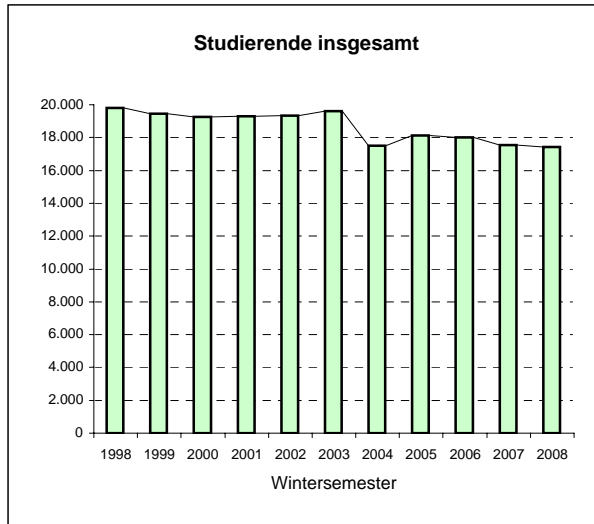

Offizielle Studienanfänger- und Studierendenzahlen WS 2008/09 (Stichtag 1.12.2008)

1. "Kopffzahlen" - Insgesamt	WS 08	WS 07	WS 06	WS 05	WS 04	WS 03	WS 02
Studienanfänger im 1. Hochschulesem.	2.391	2.206	2.146	2.575	2.611	2.736	2.505
Neuimmatrikulierte (Hochschulwechsler)	618	563	485	518	542	601	508
Rückmelder	14.427	14.785	15.382	15.035	14.368	16.291	16.309
Studierende - Gesamt	17.436	17.554	18.013	18.128	17.521	19.628	19.322

2. Fachanfänger (Köpfe) nach Abschlusszielen	WS 2008	WS 2007	WS 2006	WS 2005	WS 2004	WS 2003	WS 2002
Bachelor (Zwei-Fach-Modell)	1.791	1.507	1.324	1.720	1.360	1.183	1.119
Bachelor (Ein-Fach-Modell)	646	587	470	506	473	364	248
Master	408	309	209	115	71	13	-
Master of Education	390	371	319	293	-	-	-
Diplom	-	137	329	375	912	1.311	1.314
Jur. Staatsexamen	229	216	265	279	277	343	278
Lehramt*	-	-	2	5	6	22	22
	3.464	3.127	2.918	3.293	3.099	3.236	2.981