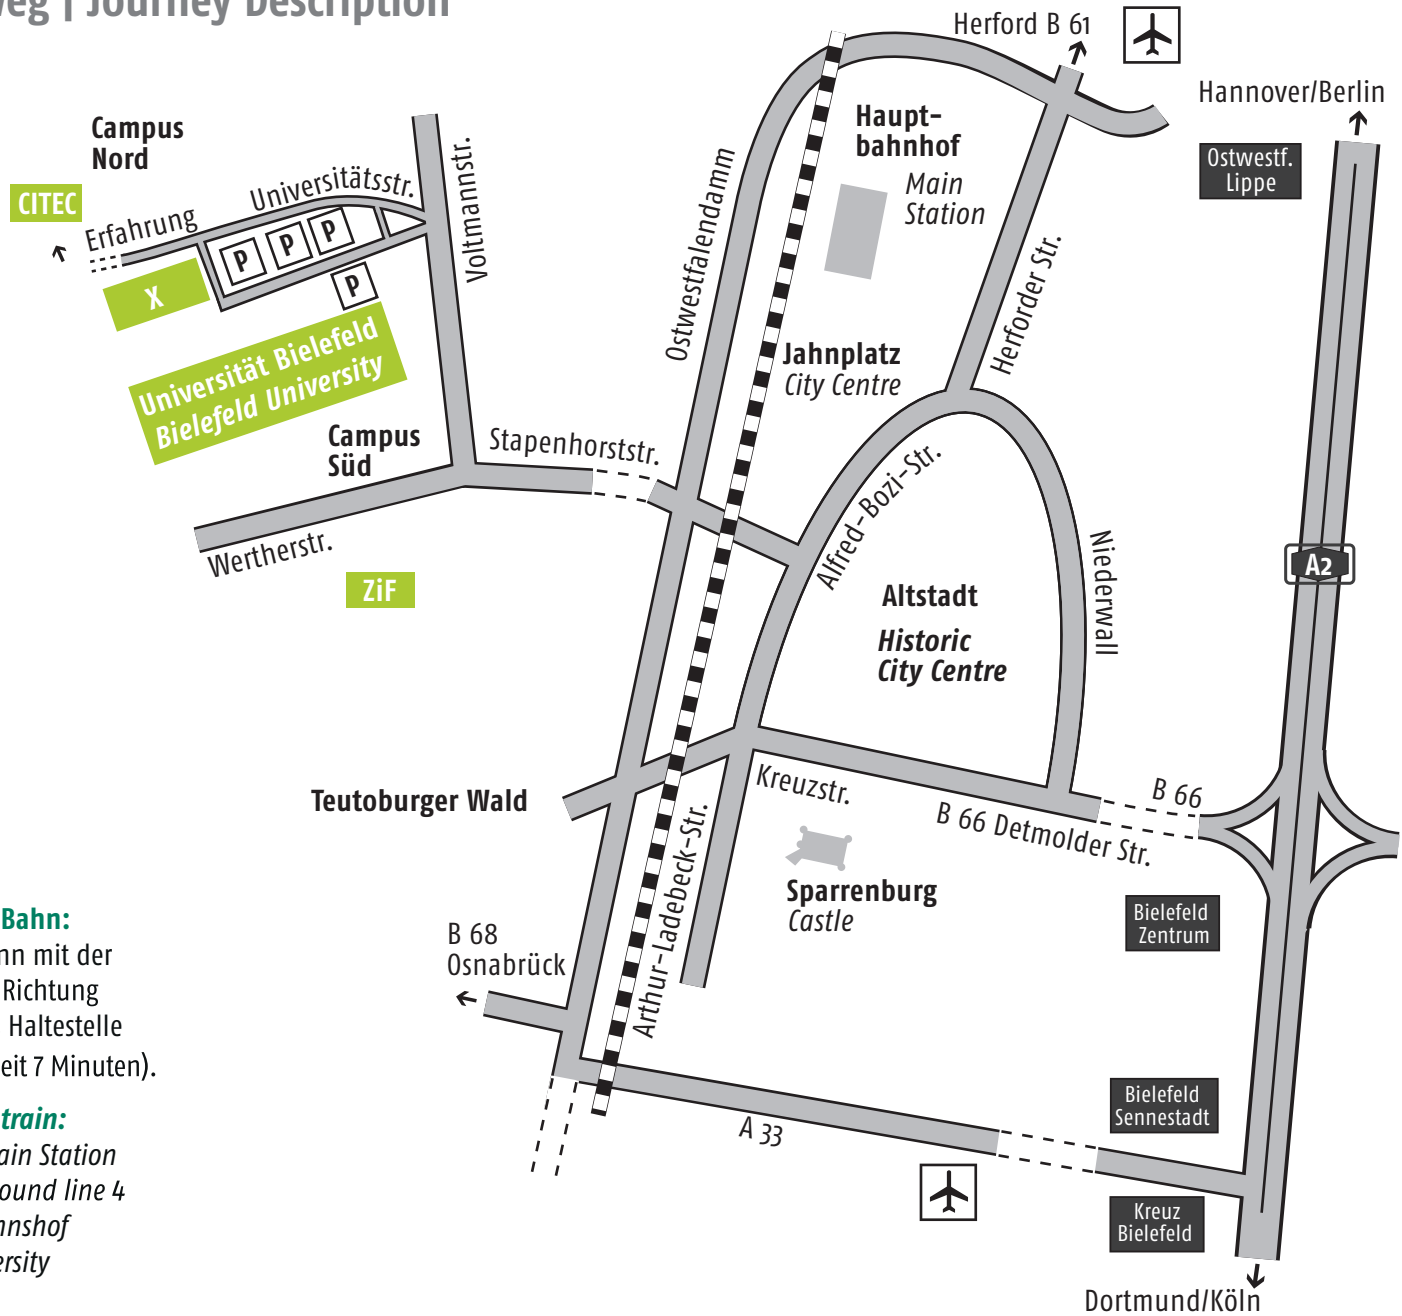

# Anfahrtsweg | Journey Description

## Anreise mit der Bahn:

Bielefeld Hbf, dann mit der Stadtbahnlinie 4 Richtung Lohmannshof bis Haltestelle Universität (Fahrzeit 7 Minuten).

## Getting here by train:

From Bielefeld Main Station take the underground line 4 direction Lohmannshof to Bielefeld University (7 minutes).