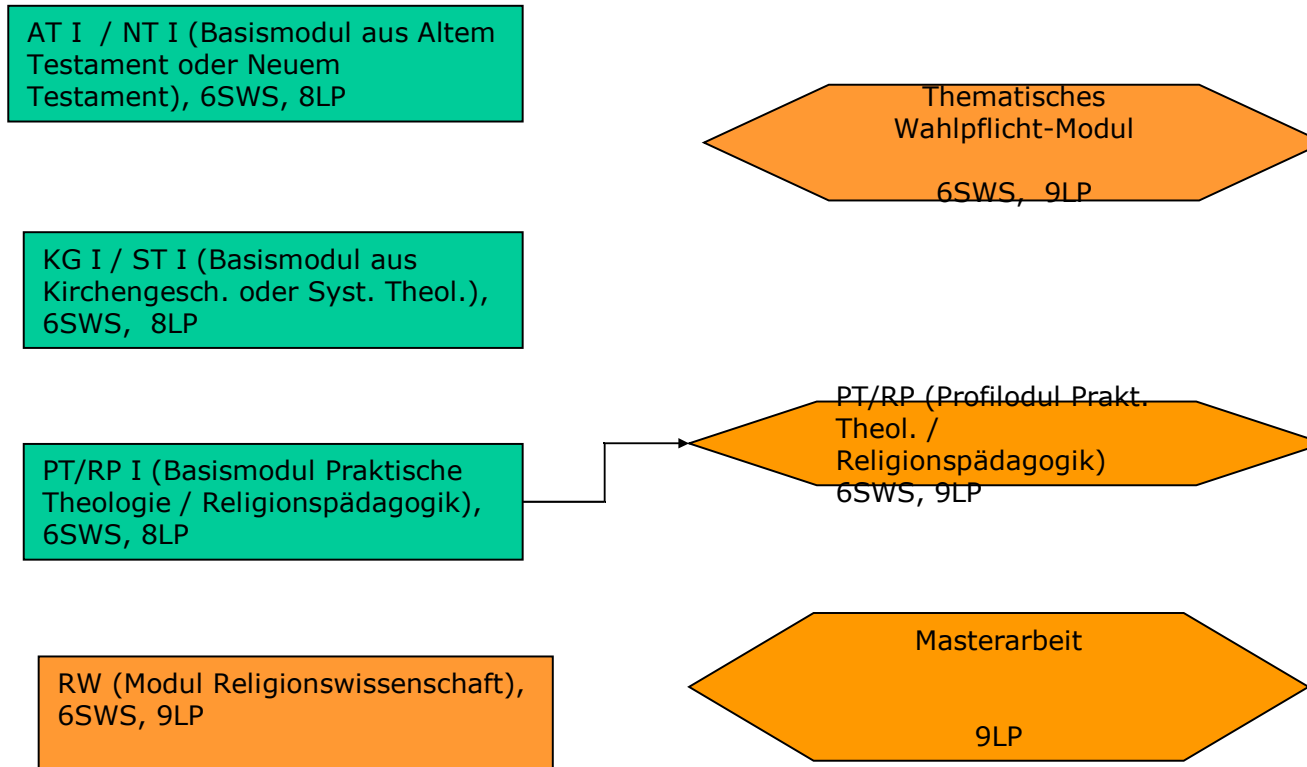

# Exemplarischer Studienaufbau (Netzplan) für Master-Studium in Evangelischer Theologie - Nebenfach (Profil: Sonderpädagogik)

1. Semester

2. Semester

3. Semester

4. Semester