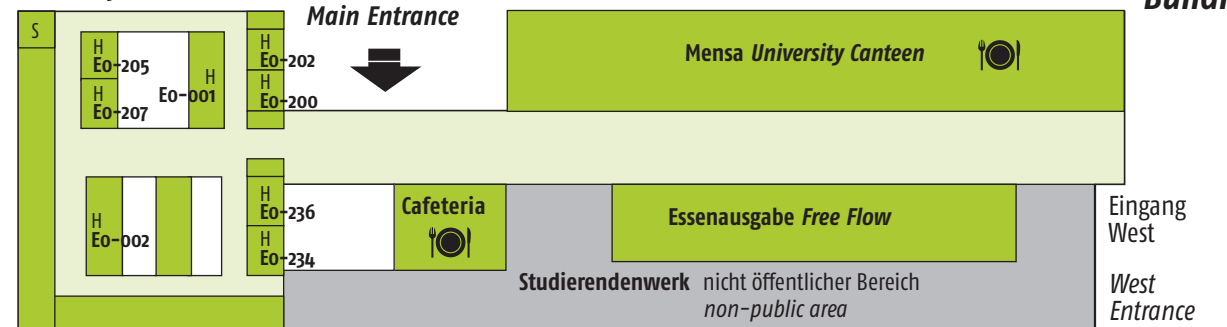

[www.uni-bielefeld.de/pevz](http://www.uni-bielefeld.de/pevz)

Personen- und Einrichtungsverzeichnis  
Directory of Staff and Departments

**Hauptgebäude – Main Building**

Haupteingang:	Ebene 01	Main Entrance:	level 01
Halle:	Ebene 0	Main Hall:	level 0
Hörsäle:	Ebene 0	Lecture Halls:	level 0
Bibliothek:	Ebene 1	Library:	level 1
Seminarräume:	Ebene 2	Seminar Rooms:	level 2

**Gebäude X – Building X**

Haupteingang:	EG	Main Entrance:	Ground Floor
Hörsäle:	EG	Lecture Halls:	Ground Floor
Bibliothek:	1. OG	Library:	First Floor
Seminarräume:	EG	Seminar Rooms:	Ground Floor

H: Hörsaal Lecture Hall  
S: Sicherheitsdienst security service