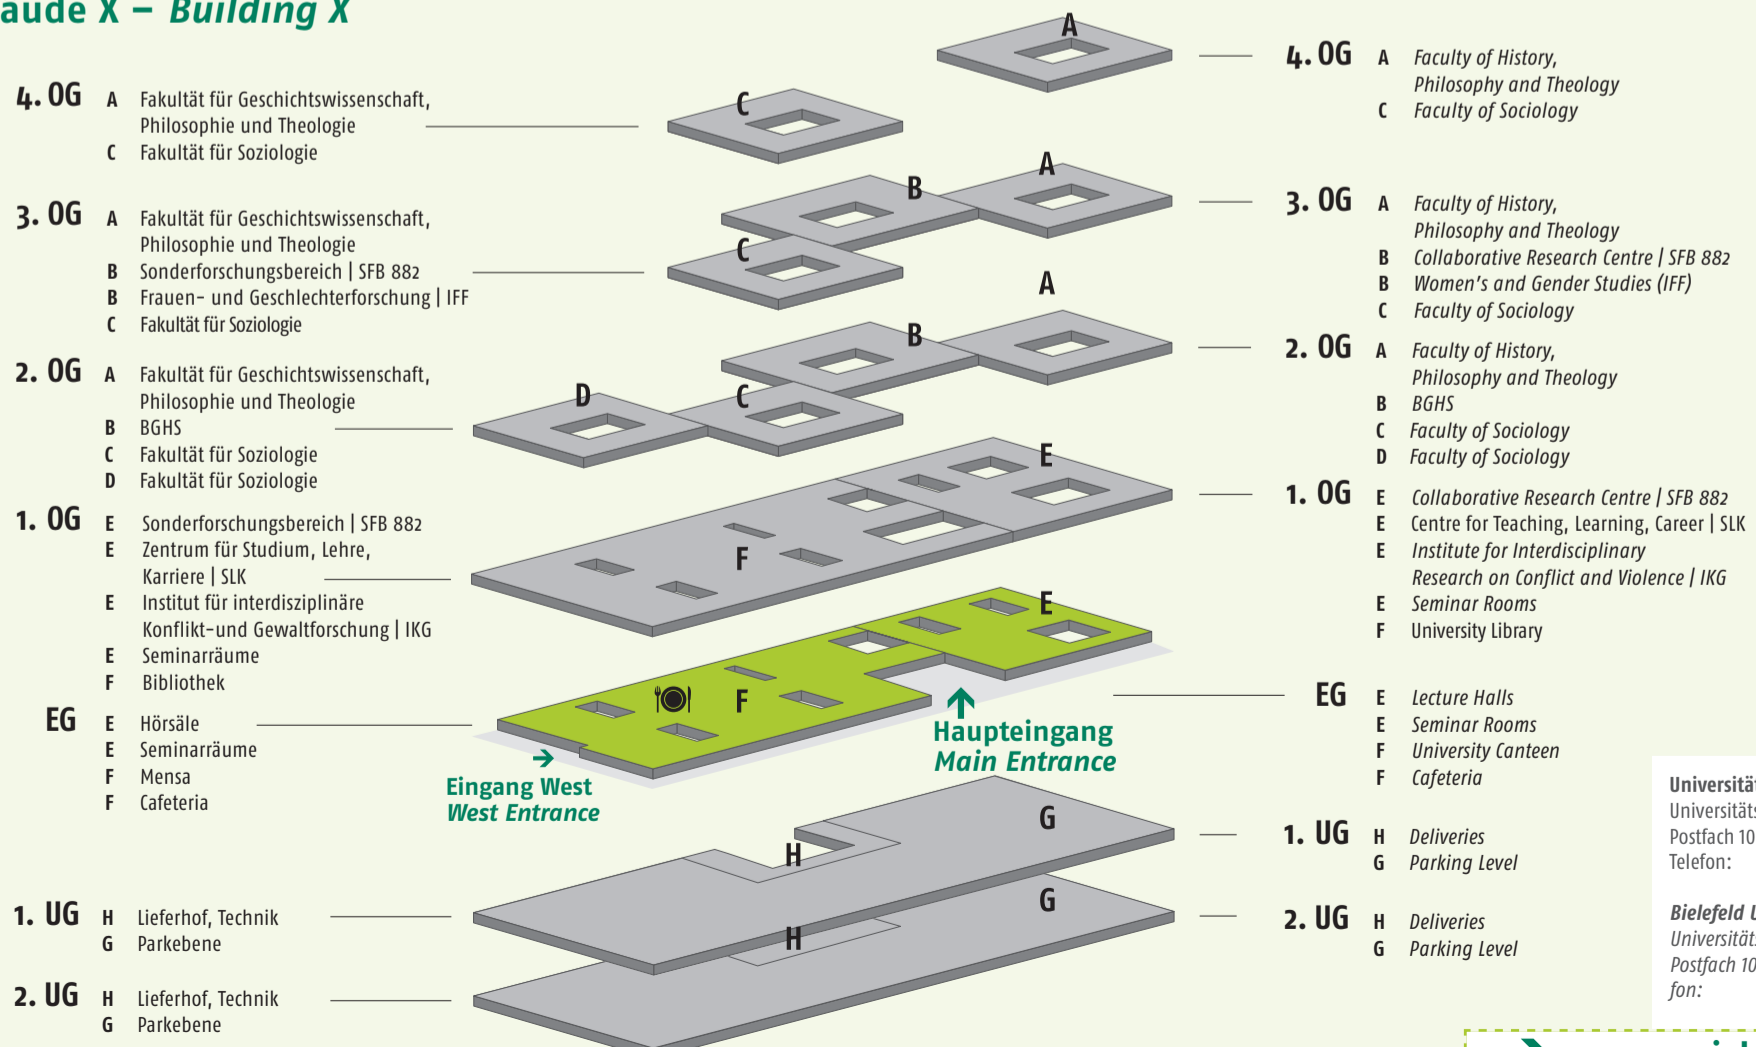

Gebäude X – Building X

Universität Bielefeld
Universitätsstr. 25, 33615 Bielefeld
Postfach 100131, 33501 Bielefeld
Telefon: +49 521. 106-00

Bielefeld University
Universitätsstr. 25, 33615 Bielefeld
Postfach 100131, 33501 Bielefeld
fon: +49 521. 106-00