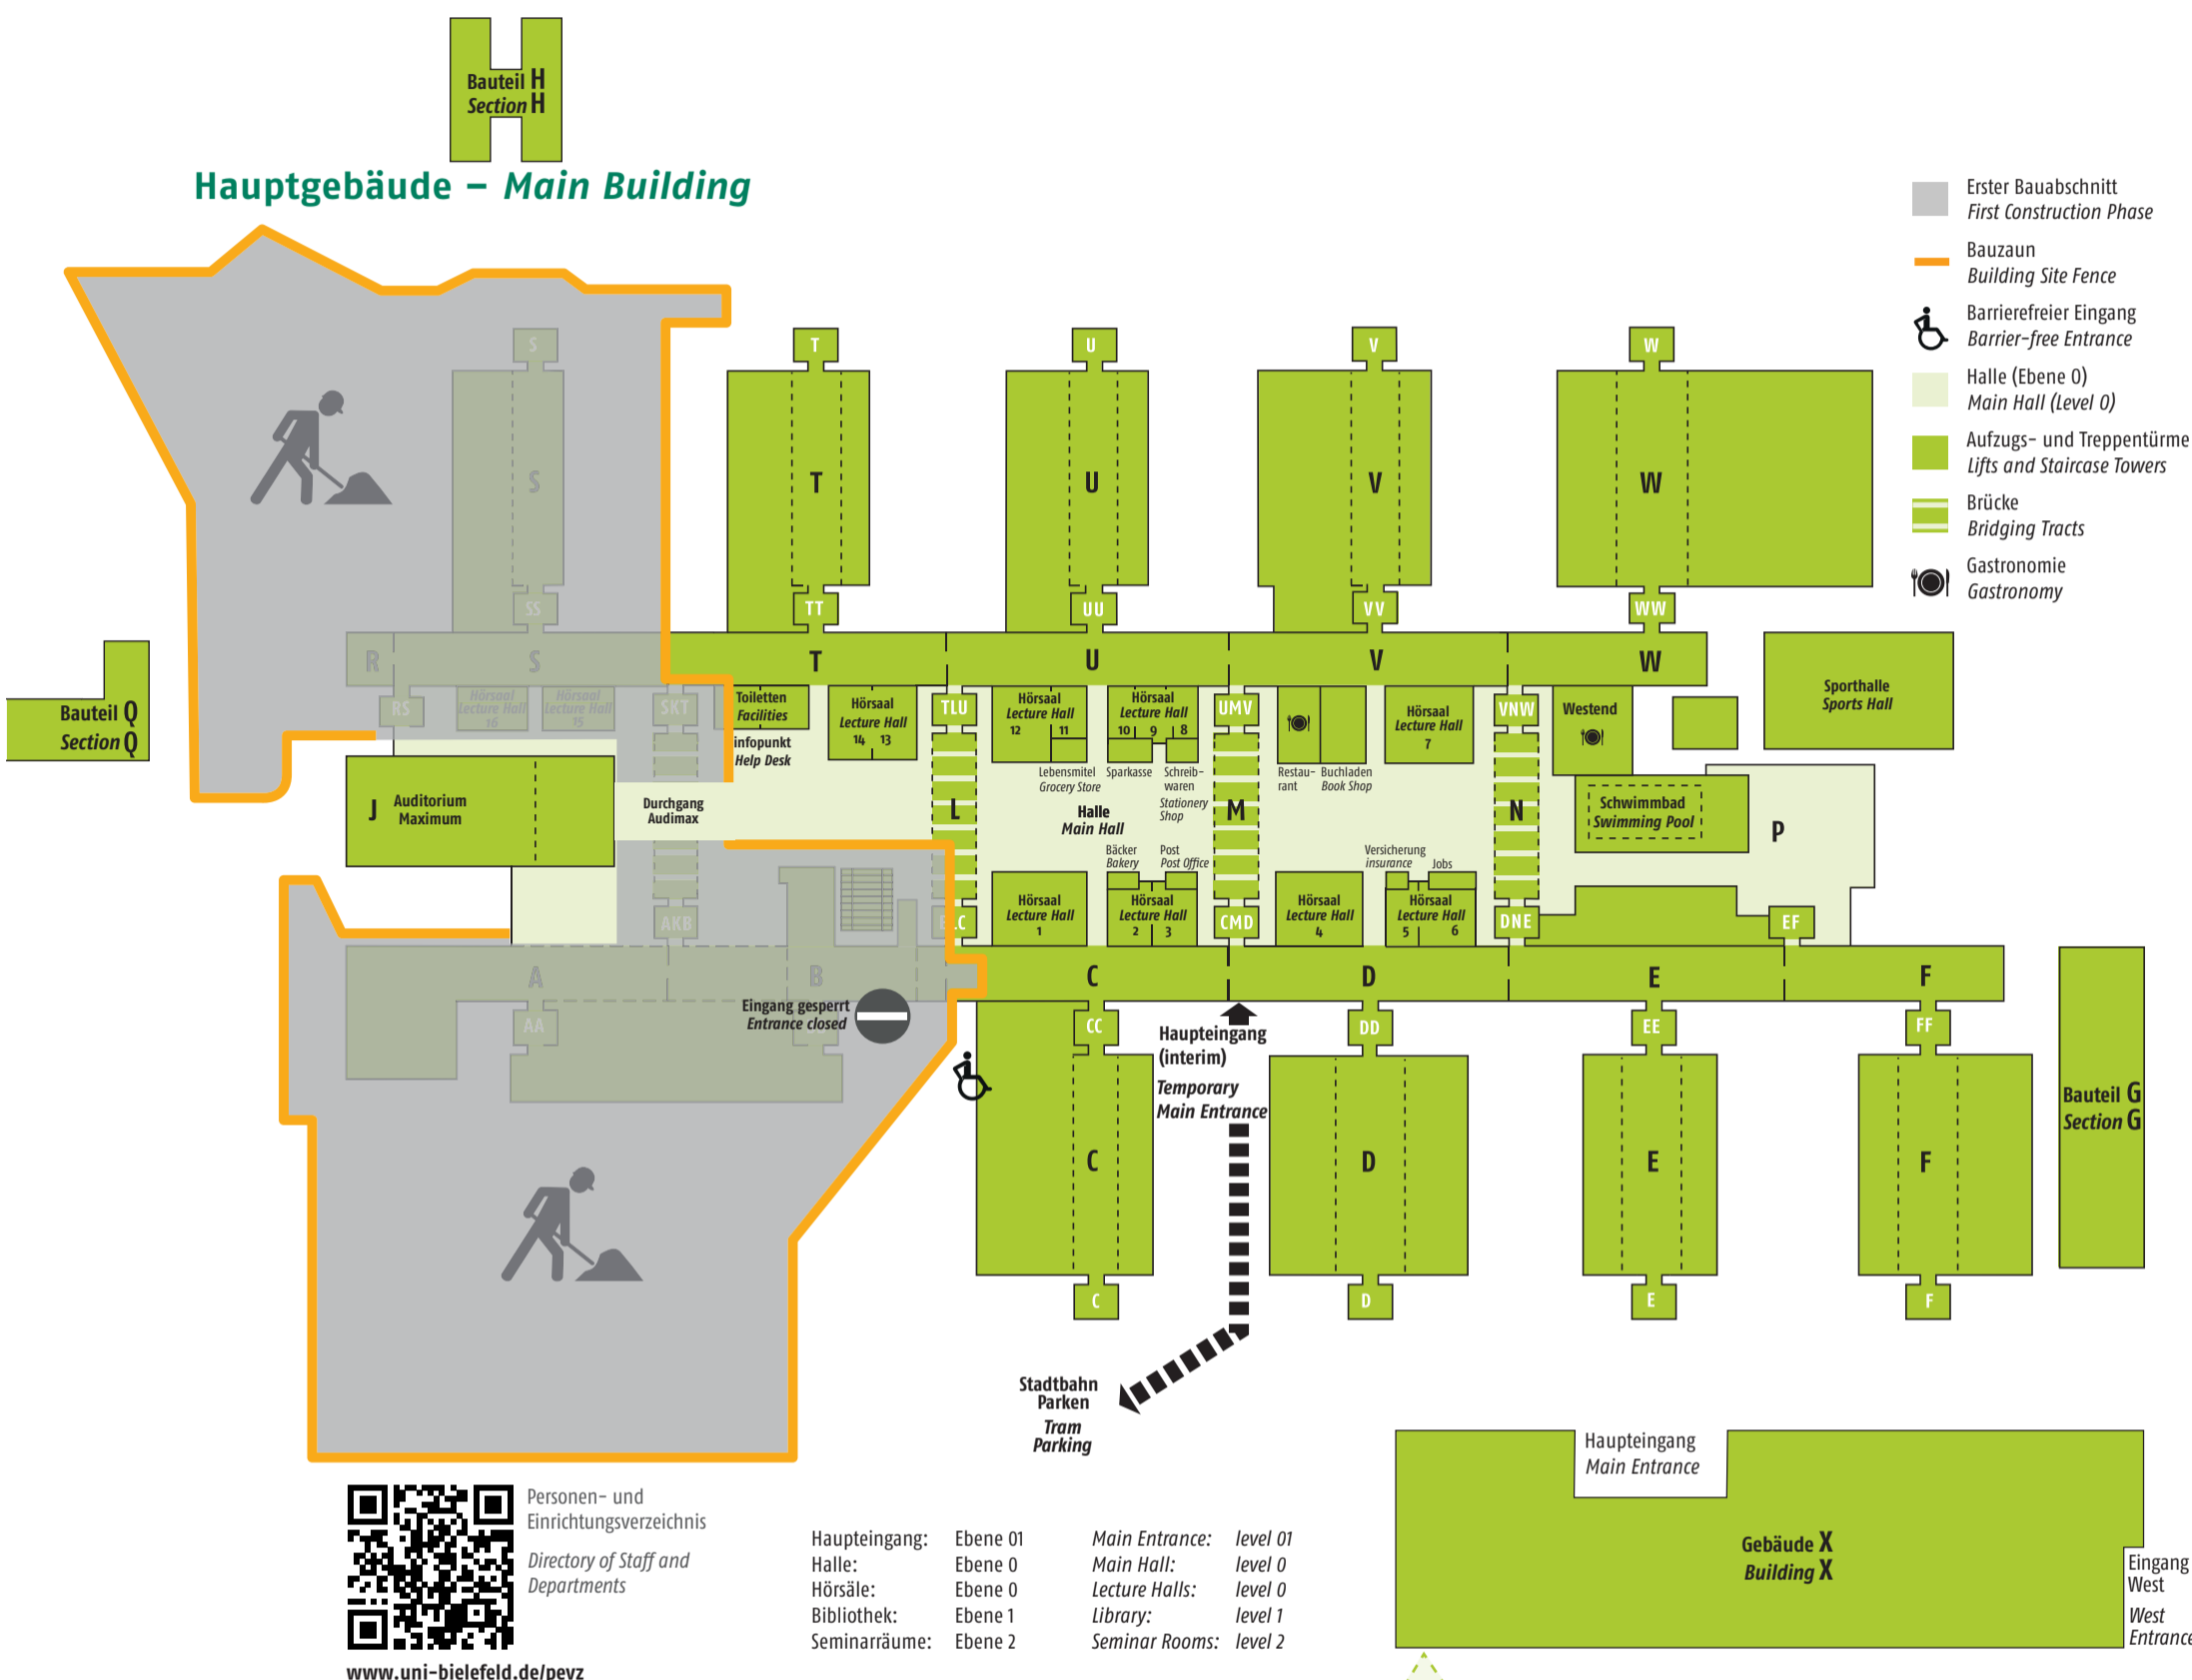

Geländeplan – Campus Map

Campus Nord
Campus North

Zeichenerklärung

- | | |
|---|--|
| Analyse Straßen, Wege, Plätze
street, path, place | 7 Neubau Experimentalphysik
New Extension Experimentalphysics
Bezug 2015
Konsequenz 43 |
| -(H) Straßenbahn Linie 4
Tram Line No 4 | 8 Finnbahn
Running Track |
| -(B1) Bus Linien 31, N1
Bus Lines No 31, N1 | 9 Bauteil Q
Section Q
Ausstrahlung 1 |
| -(B2) Bus Linien 21, 61, 62
Bus Lines No 21, 61, 62 | 10 Laborschule,
Oberstufenkolleg
Universitätsstraße 21 u. 23 |
| Studierendenwohnheim/
Hochschulnahes Wohnen
student accommodation | 11 Blue Box
Morgenbreite |
| P Parkplätze
parking | 12 Bauteil H
Section H
Morgenbreite 39 |
| 1 CITEC
Inspiration 1 | 13 Internationales
Begegnungszentrum (IBZ)
international guest house
Morgenbreite 35 |
| 2 Gebäude X
X Building
Universitätsstraße 24 | 14 Kitas des Studierendenwerks
day-nursery
Konsequenz 37 u. 41 |
| 3 CeBiTec
Center for Biotechnology
Universitätsstraße 27 | 15 Zentrum für interdisziplinäre Forschung
(ZiF)
Center for Interdisciplinary Research (ZiF)
Methoden 1 |
| 4 Sportanlagen
Sports Centre | |
| 5 Biotechnikum
Bioenergy Research Facility | |
| 6 Biologie, Verhaltensforschung
Behavioural Biology Bielefeld
Konsequenz 45 | |

Anreise mit dem Auto
Getting here by car

Anreise mit der Bahn:
Bielefeld Hbf, dann mit der
Stadtbahnlinie 4 Richtung
Lohmannshof bis Haltestelle
Universität (Fahrzeit 7 Minuten).

Getting here by train:
From Bielefeld Main Station
take the underground line 4
direction Lohmannshof to
Bielefeld University
(7 minutes).