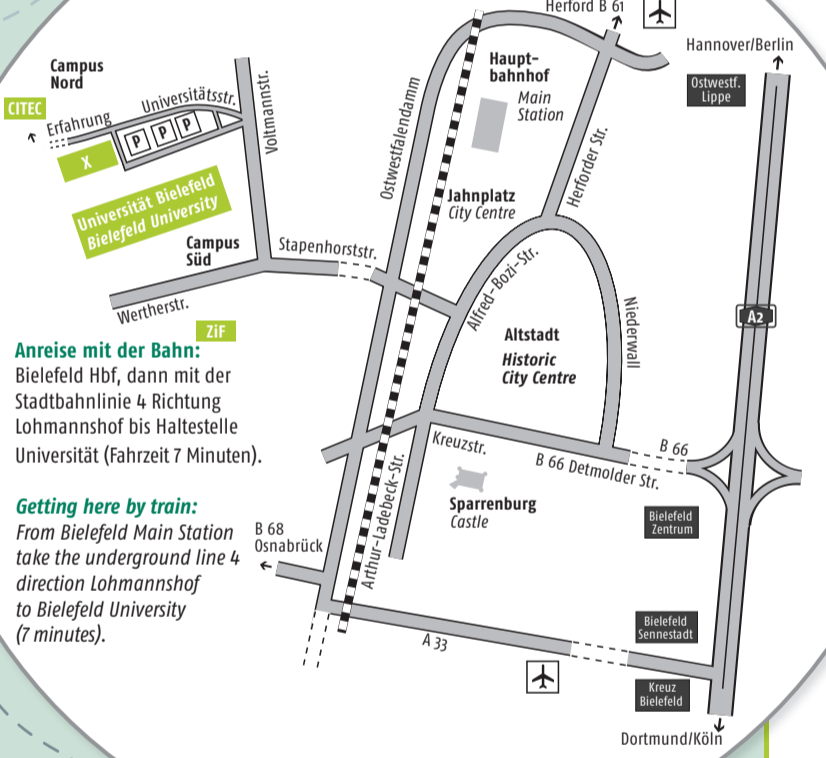

Geländeplan – Campus Map

Campus Nord
Campus North

Zeichenerklärung

- | | |
|---|--|
| Analyse Straßen, Wege, Plätze
street, path, place | 7 Neubau Experimentalphysik
New Extension Experimentalphysics
Bezug 2015
Konsequenz 43 |
| -(H) Straßenbahn Linie 4
Tram Line No 4 | 8 Finnbahn
Running Track |
| -(B1) Bus Linien 31, N1
Bus Lines No 31, N1 | 9 Bauteil Q
Section Q
Ausstrahlung 1 |
| -(B2) Bus Linien 21, 61, 62
Bus Lines No 21, 61, 62 | 10 Laborschule,
Oberstufenkolleg
Universitätsstraße 21 u. 23 |
| Studierendenwohnheim/
Hochschulnahes Wohnen
student accommodation | 11 Blue Box
Morgenbreite |
| P Parkplätze
parking | 12 Bauteil H
Section H
Morgenbreite 39 |
| 1 CITEC
Inspiration 1 | 13 Internationales
Begegnungszentrum (IBZ)
international guest house
Morgenbreite 35 |
| 2 Gebäude X
X Building
Universitätsstraße 24 | 14 Kitas des Studierendenwerks
day-nursery
Konsequenz 37 u. 41 |
| 3 CeBiTec
Center for Biotechnology
Universitätsstraße 27 | 15 Zentrum für interdisziplinäre Forschung
(ZiF)
Center for Interdisciplinary Research (ZiF)
Methoden 1 |
| 4 Sportanlagen
Sports Centre | |
| 5 Biotechnikum
Bioenergy Research Facility | |
| 6 Biologie, Verhaltensforschung
Behavioural Biology Bielefeld
Konsequenz 45 | |

Anreise mit dem Auto
Getting here by car

Anreise mit der Bahn:
Bielefeld Hbf, dann mit der
Stadtbahnlinie 4 Richtung
Lohmannshof bis Haltestelle
Universität (Fahrzeit 7 Minuten).

Getting here by train:
From Bielefeld Main Station
take the underground line 4
direction Lohmannshof to
Bielefeld University
(7 minutes).

Gebäude X – Building X

Universität Bielefeld
 Universitätsstr. 25, 33615 Bielefeld
 Postfach 100131, 33501 Bielefeld
 Telefon: +49 521. 106-00

Bielefeld University
 Universitätsstr. 25, 33615 Bielefeld
 Postfach 100131, 33501 Bielefeld
 fon: +49 521. 106-00