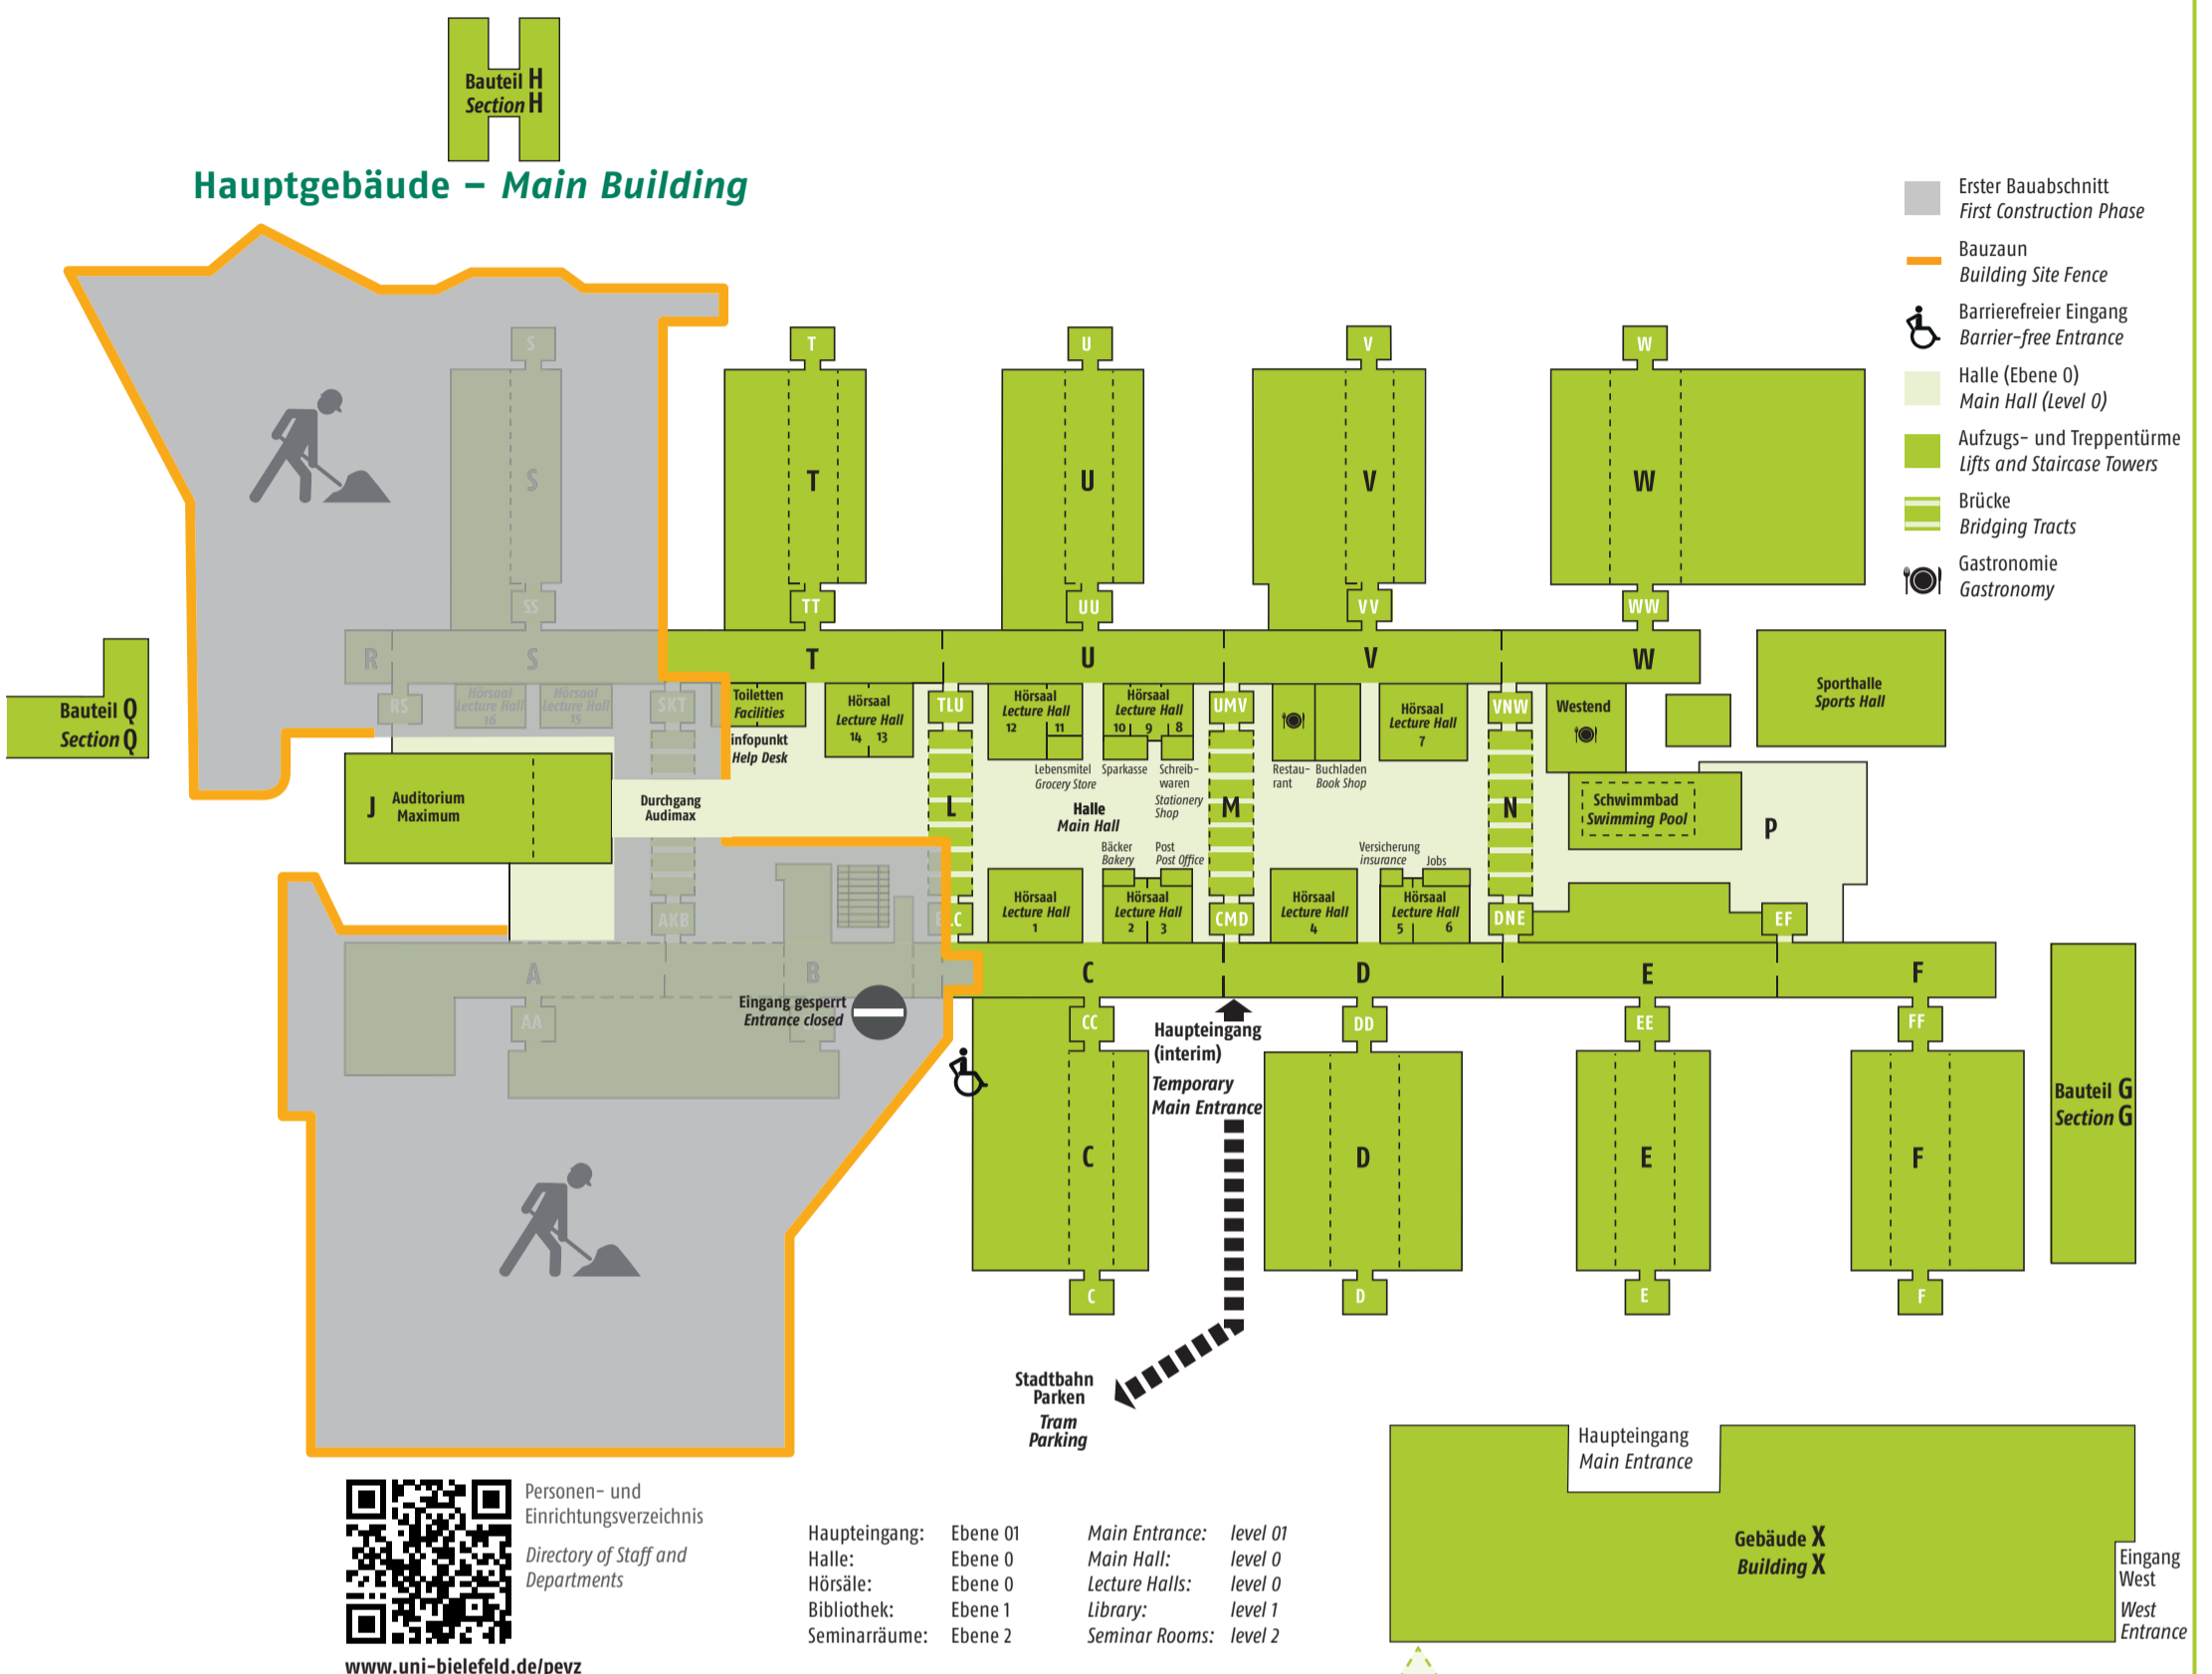

Geländeplan – Campus Map

Campus Nord
Campus North

Zeichenerklärung

- | | |
|---|--|
| Analyse Straßen, Wege, Plätze
street, path, place | 7 Neubau Experimentalphysik
New Extension Experimentalphysics
Bezug 2015
Konsequenz 43 |
| -(H) Straßenbahn Linie 4
Tram Line No 4 | 8 Finnbahn
Running Track |
| -(B1) Bus Linien 31, N1
Bus Lines No 31, N1 | 9 Bauteil Q
Section Q
Ausstrahlung 1 |
| -(B2) Bus Linien 21, 61, 62
Bus Lines No 21, 61, 62 | 10 Laborschule,
Oberstufenkolleg
Universitätsstraße 21 u. 23 |
| Studierendenwohnheim/
Hochschulnahes Wohnen
student accommodation | 11 Blue Box
Morgenbreite |
| P Parkplätze
parking | 12 Bauteil H
Section H
Morgenbreite 39 |
| 1 CITEC
Inspiration 1 | 13 Internationales
Begegnungszentrum (IBZ)
international guest house
Morgenbreite 35 |
| 2 Gebäude X
X Building
Universitätsstraße 24 | 14 Kitas des Studierendenwerks
day-nursery
Konsequenz 37 u. 41 |
| 3 CeBiTec
Center for Biotechnology
Universitätsstraße 27 | 15 Zentrum für interdisziplinäre Forschung
(ZiF)
Center for Interdisciplinary Research (ZiF)
Methoden 1 |
| 4 Sportanlagen
Sports Centre | |
| 5 Biotechnikum
Bioenergy Research Facility | |
| 6 Biologie, Verhaltensforschung
Behavioural Biology Bielefeld
Konsequenz 45 | |

Anreise mit dem Auto
Getting here by car

Anreise mit der Bahn:
Bielefeld Hbf, dann mit der
Stadtbahnlinie 4 Richtung
Lohmannshof bis Haltestelle
Universität (Fahrzeit 7 Minuten).

Getting here by train:
From Bielefeld Main Station
take the underground line 4
direction Lohmannshof to
Bielefeld University
(7 minutes).