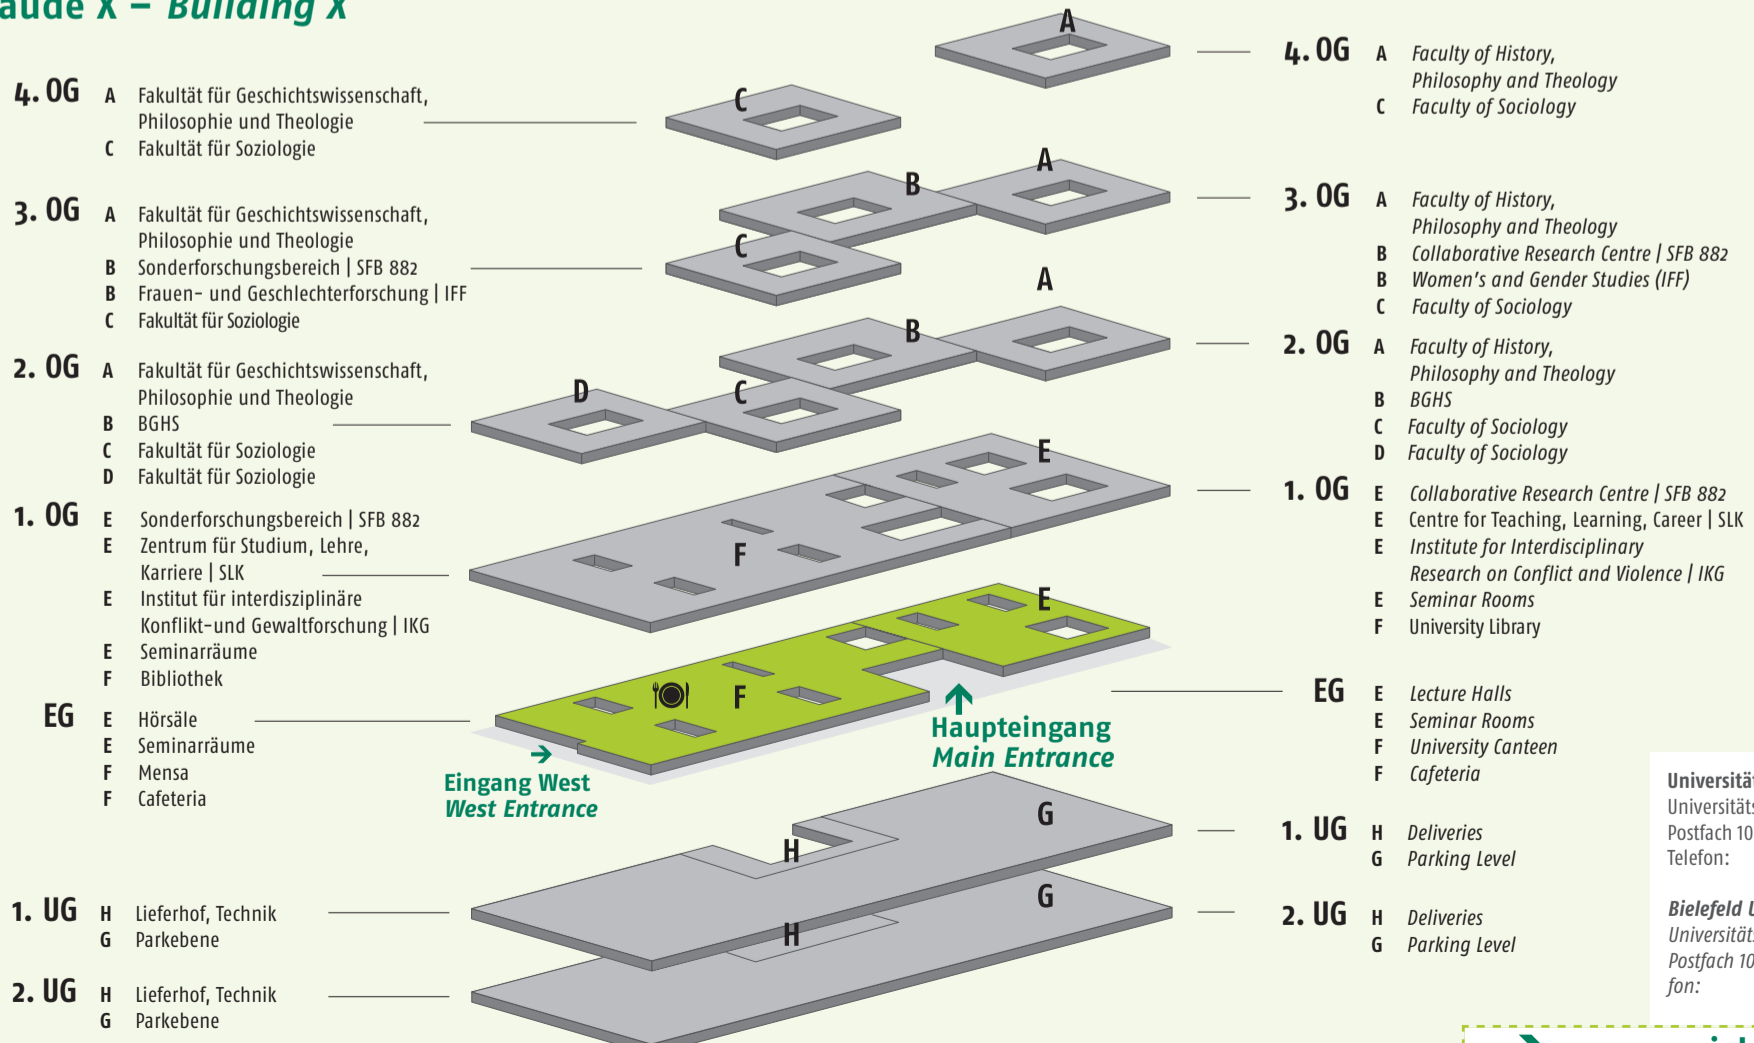

Gebäude X – Building X

Universität Bielefeld
Universitätsstr. 25, 33615 Bielefeld
Postfach 100131, 33501 Bielefeld
Telefon: +49 521. 106-00

Bielefeld University
Universitätsstr. 25, 33615 Bielefeld
Postfach 100131, 33501 Bielefeld
fon: +49 521. 106-00