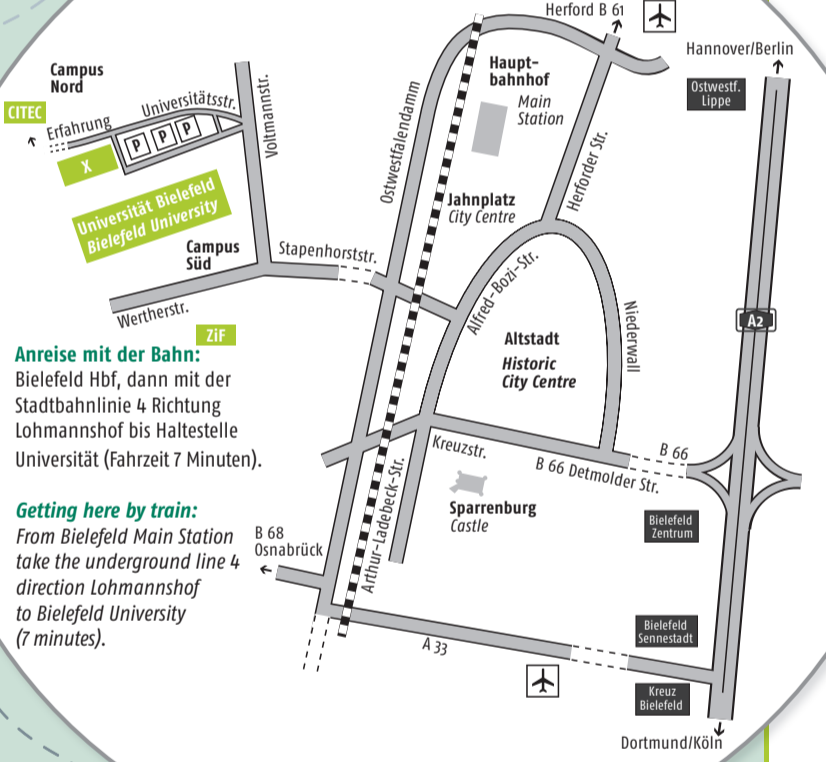

Geländeplan – Campus Map

Campus Nord
Campus North

Zeichenerklärung

- | | |
|---|--|
| Analyse Straßen, Wege, Plätze
street, path, place | 7 Neubau Experimentalphysik
New Extension Experimentalphysics
Bezug 2015
Konsequenz 43 |
| -(H) Straßenbahn Linie 4
Tram Line No 4 | 8 Finnbahn
Running Track |
| -(B1) Bus Linien 31, N1
Bus Lines No 31, N1 | 9 Bauteil Q
Section Q
Ausstrahlung 1 |
| -(B2) Bus Linien 21, 61, 62
Bus Lines No 21, 61, 62 | 10 Laborschule,
Oberstufenkolleg
Universitätsstraße 21 u. 23 |
| Studierendenwohnheim/
Hochschulnahes Wohnen
student accommodation | 11 Blue Box
Morgenbreite |
| P Parkplätze
parking | 12 Bauteil H
Section H
Morgenbreite 39 |
| 1 CITEC
Inspiration 1 | 13 Internationales
Begegnungszentrum (IBZ)
international guest house
Morgenbreite 35 |
| 2 Gebäude X
X Building
Universitätsstraße 24 | 14 Kitas des Studierendenwerks
day-nursery
Konsequenz 37 u. 41 |
| 3 CeBiTec
Center for Biotechnology
Universitätsstraße 27 | 15 Zentrum für interdisziplinäre Forschung
(ZiF)
Center for Interdisciplinary Research (ZiF)
Methoden 1 |
| 4 Sportanlagen
Sports Centre | |
| 5 Biotechnikum
Bioenergy Research Facility | |
| 6 Biologie, Verhaltensforschung
Behavioural Biology Bielefeld
Konsequenz 45 | |

Anreise mit dem Auto
Getting here by car

Anreise mit der Bahn:
Bielefeld Hbf, dann mit der
Stadtbahnlinie 4 Richtung
Lohmannshof bis Haltestelle
Universität (Fahrzeit 7 Minuten).

Getting here by train:
From Bielefeld Main Station
take the underground line 4
direction Lohmannshof to
Bielefeld University
(7 minutes).

Gebäude X – Building X

Universität Bielefeld
Universitätsstr. 25, 33615 Bielefeld
Postfach 100131, 33501 Bielefeld
Telefon: +49 521. 106-00

Bielefeld University
Universitätsstr. 25, 33615 Bielefeld
Postfach 100131, 33501 Bielefeld
fon: +49 521. 106-00