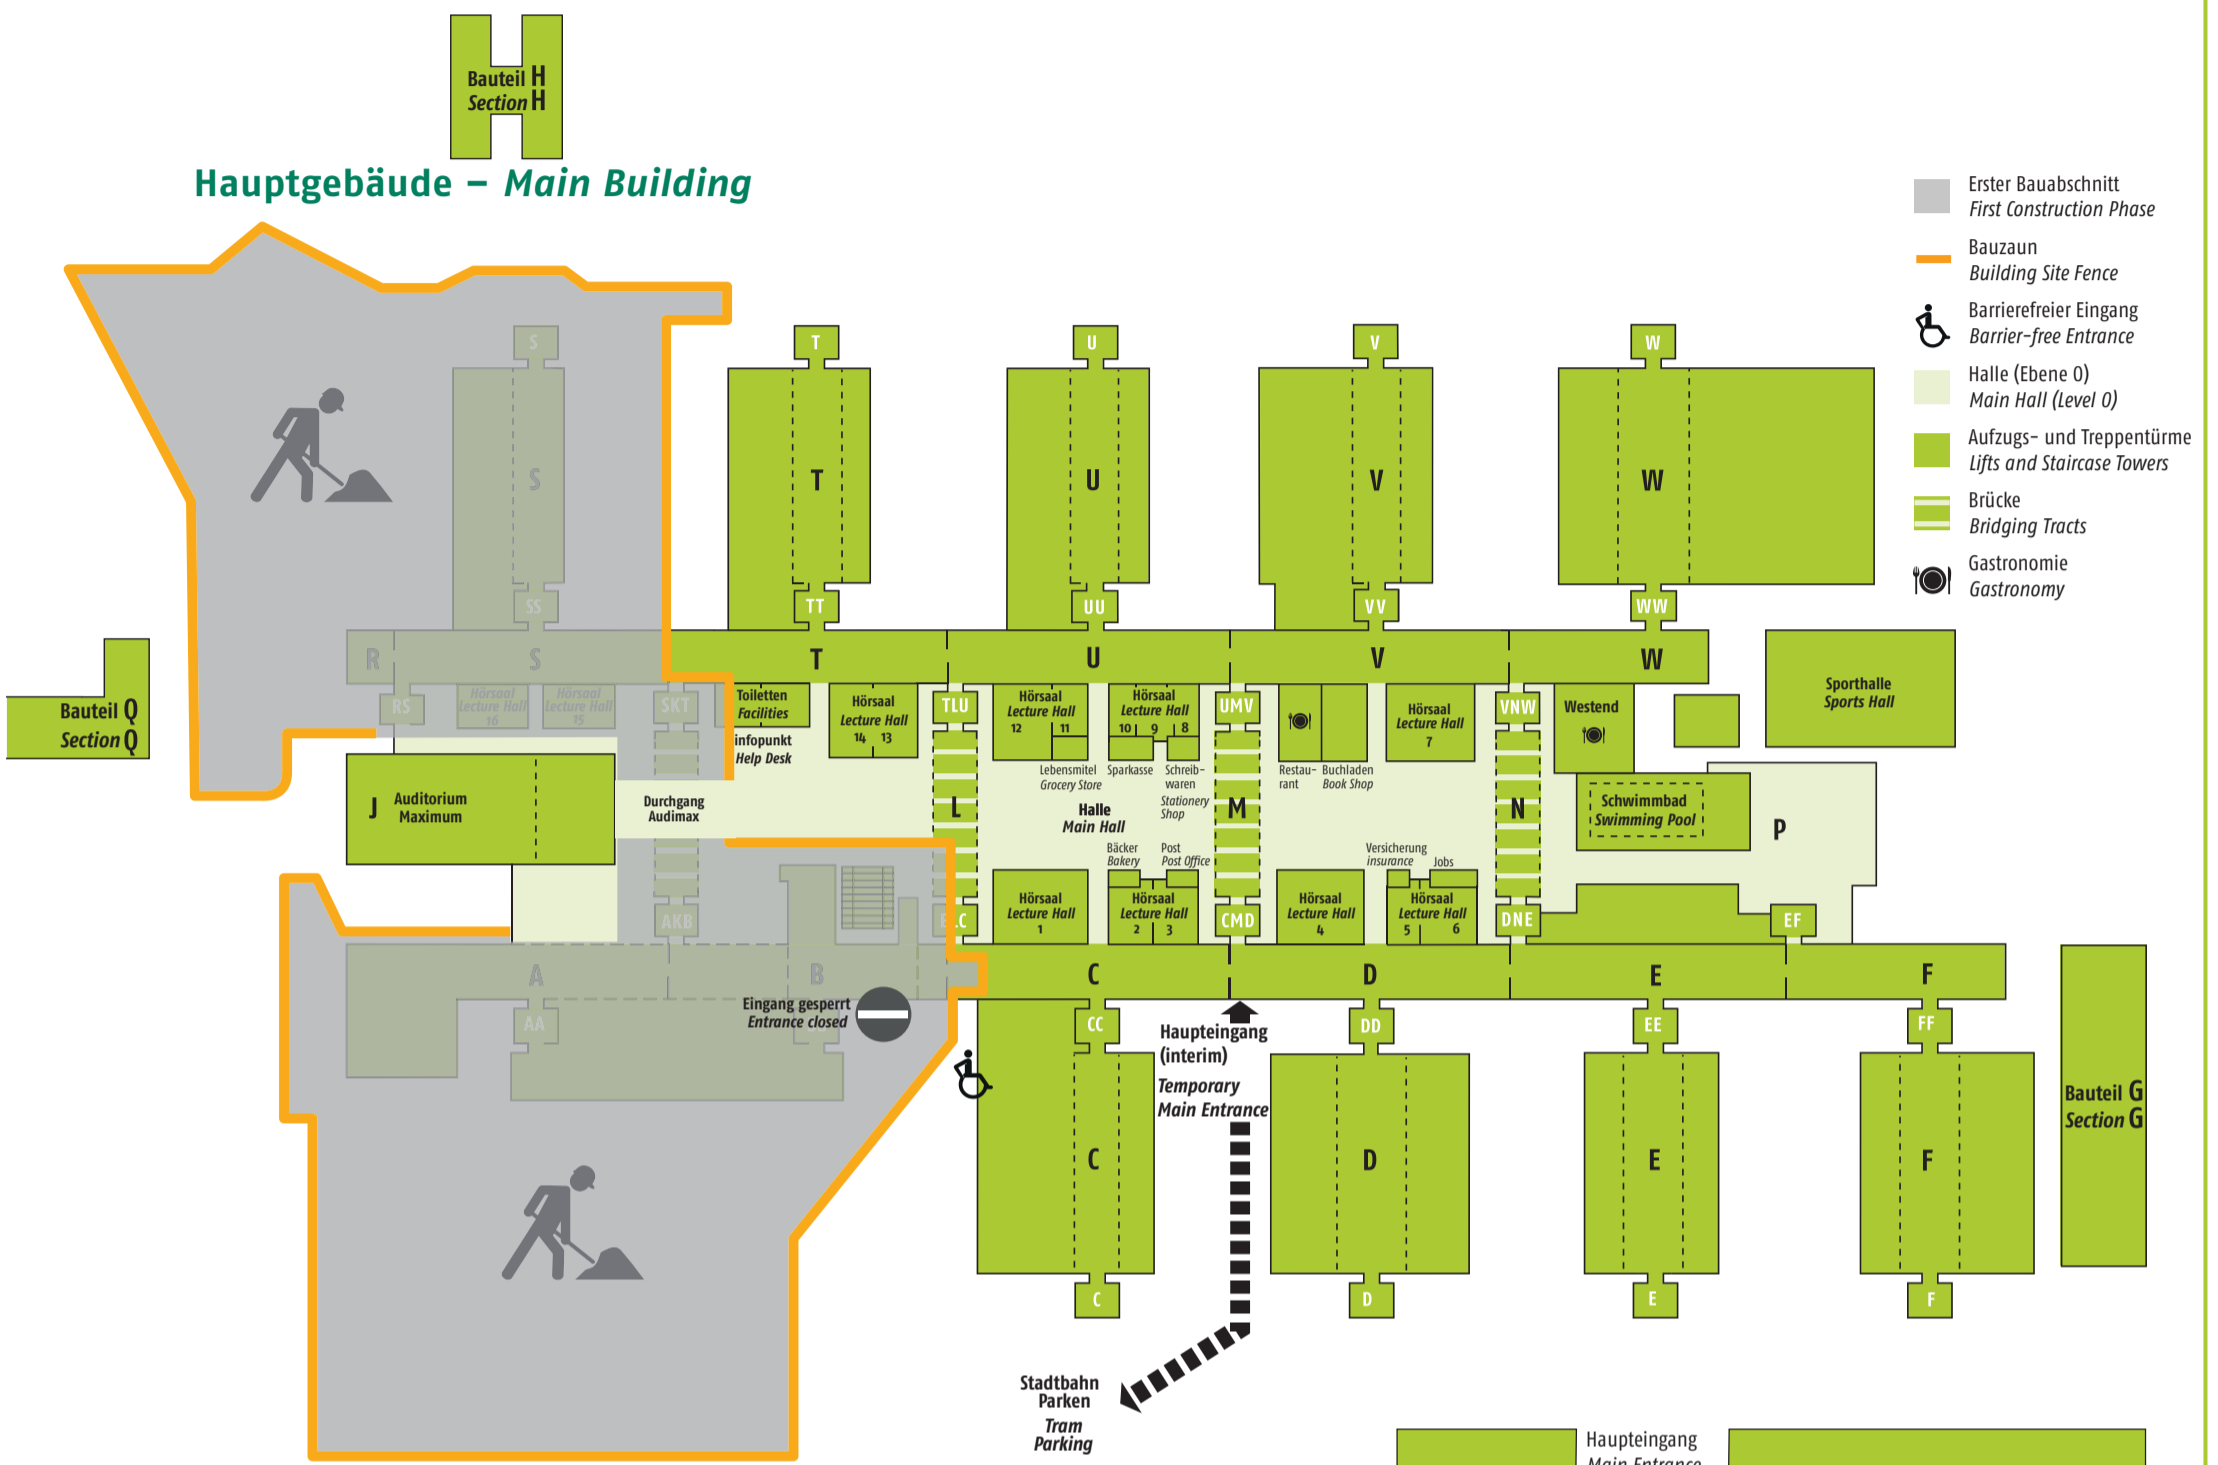

Geländeplan – Campus Map

Campus Nord
Campus North

Zeichenerklärung

- | | |
|---|--|
| Analyse Straßen, Wege, Plätze
street, path, place | 7 Neubau Experimentalphysik
New Extension Experimentalphysics
Bezug 2015
Konsequenz 43 |
| -(H)- Straßenbahn Linie 4
Tram Line No 4 | 8 Finnbahn
Running Track |
| -(B1)- Bus Linien 31, N1
Bus Lines No 31, N1 | 9 Bauteil Q
Section Q
Ausstrahlung 1 |
| -(B2)- Bus Linien 21, 61, 62
Bus Lines No 21, 61, 62 | 10 Laborschule,
Oberstufenkolleg
Universitätsstraße 21 u. 23 |
| Studierendenwohnheim/
Hochschulnahes Wohnen
student accommodation | 11 Blue Box
Morgenbreite |
| P Parkplätze
parking | 12 Bauteil H
Section H
Morgenbreite 39 |
| 1 CITEC
Inspiration 1 | 13 Internationales
Begegnungszentrum (IBZ)
international guest house
Morgenbreite 35 |
| 2 Gebäude X
X Building
Universitätsstraße 24 | 14 Kitas des Studierendenwerks
day-nursery
Konsequenz 37 u. 41 |
| 3 CeBiTec
Center for Biotechnology
Universitätsstraße 27 | 15 Zentrum für interdisziplinäre Forschung
(ZiF)
Center for Interdisciplinary Research (ZiF)
Methoden 1 |
| 4 Sportanlagen
Sports Centre | |
| 5 Biotechnikum
Bioenergy Research Facility | |
| 6 Biologie, Verhaltensforschung
Behavioural Biology Bielefeld
Konsequenz 45 | |

Anreise mit dem Auto
Getting here by car

Anreise mit der Bahn:
Bielefeld Hbf, dann mit der
Stadtbahnlinie 4 Richtung
Lohmannshof bis Haltestelle
Universität (Fahrzeit 7 Minuten).

Getting here by train:
From Bielefeld Main Station
take the underground line 4
direction Lohmannshof to
Bielefeld University
(7 minutes).

Bauteil H
Section H

Hauptgebäude – Main Building

Bauteil Q
Section Q

Bauteil G
Section G

Personen- und
Einrichtungsverzeichnis
Directory of Staff and
Departments

www.uni-bielefeld.de/pevz

Haupteingang:	Ebene 01	Main Entrance:	level 01
Halle:	Ebene 0	Main Hall:	level 0
Hörsäle:	Ebene 0	Lecture Halls:	level 0
Bibliothek:	Ebene 1	Library:	level 1
Seminarräume:	Ebene 2	Seminar Rooms:	level 2