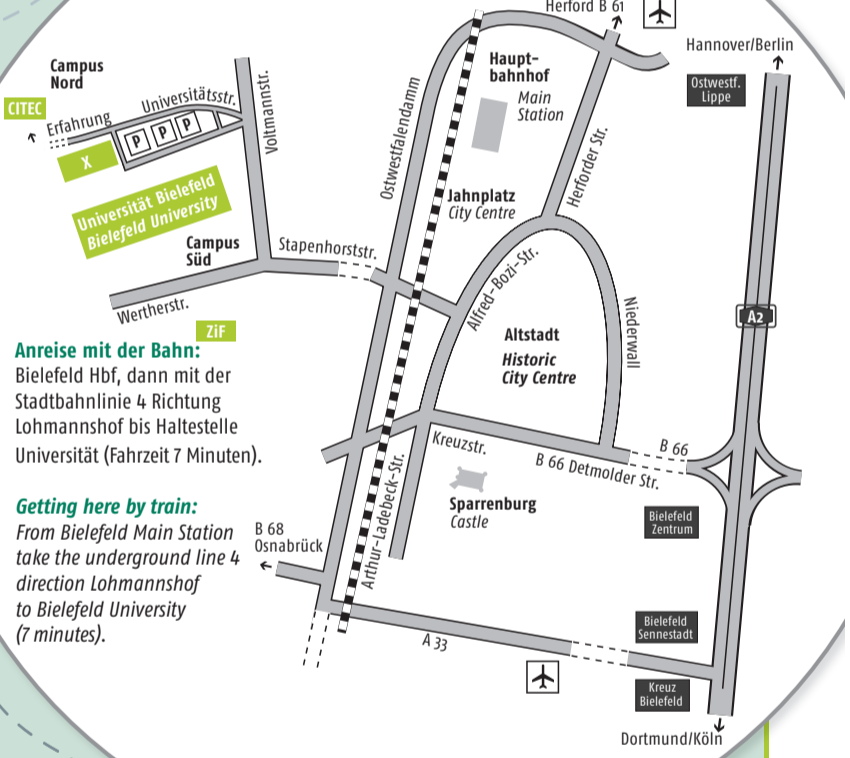

Geländeplan – Campus Map

Campus Nord
Campus North

Zeichenerklärung

- | | |
|---|--|
| Analyse Straßen, Wege, Plätze
street, path, place | 7 Neubau Experimentalphysik
New Extension Experimentalphysics
Bezug 2015
Konsequenz 43 |
| -(H)- Straßenbahn Linie 4
Tram Line No 4 | 8 Finnbahn
Running Track |
| -(B1)- Bus Linien 31, N1
Bus Lines No 31, N1 | 9 Bauteil Q
Section Q
Ausstrahlung 1 |
| -(B2)- Bus Linien 21, 61, 62
Bus Lines No 21, 61, 62 | 10 Laborschule,
Oberstufenkolleg
Universitätsstraße 21 u. 23 |
| Studierendenwohnheim/
Hochschulnahes Wohnen
student accommodation | 11 Blue Box
Morgenbreite |
| P Parkplätze
parking | 12 Bauteil H
Section H
Morgenbreite 39 |
| 1 CITEC
Inspiration 1 | 13 Internationales
Begegnungszentrum (IBZ)
international guest house
Morgenbreite 35 |
| 2 Gebäude X
X Building
Universitätsstraße 24 | 14 Kitas des Studierendenwerks
day-nursery
Konsequenz 37 u. 41 |
| 3 CeBiTec
Center for Biotechnology
Universitätsstraße 27 | 15 Zentrum für interdisziplinäre Forschung
(ZiF)
Center for Interdisciplinary Research (ZiF)
Methoden 1 |
| 4 Sportanlagen
Sports Centre | |
| 5 Biotechnikum
Bioenergy Research Facility | |
| 6 Biologie, Verhaltensforschung
Behavioural Biology Bielefeld
Konsequenz 45 | |

Anreise mit dem Auto
Getting here by car

Anreise mit der Bahn:
Bielefeld Hbf, dann mit der
Stadtbahnlinie 4 Richtung
Lohmannshof bis Haltestelle
Universität (Fahrzeit 7 Minuten).

Getting here by train:
From Bielefeld Main Station
take the underground line 4
direction Lohmannshof to
Bielefeld University
(7 minutes).

Bauteil H
Section H

Hauptgebäude – Main Building

Bauteil Q
Section Q

Bauteil G
Section G

Personen- und
Einrichtungsverzeichnis
Directory of Staff and
Departments

www.uni-bielefeld.de/pevz

Haupteingang:	Ebene 01	Main Entrance:	level 01
Halle:	Ebene 0	Main Hall:	level 0
Hörsäle:	Ebene 0	Lecture Halls:	level 0
Bibliothek:	Ebene 1	Library:	level 1
Seminarräume:	Ebene 2	Seminar Rooms:	level 2