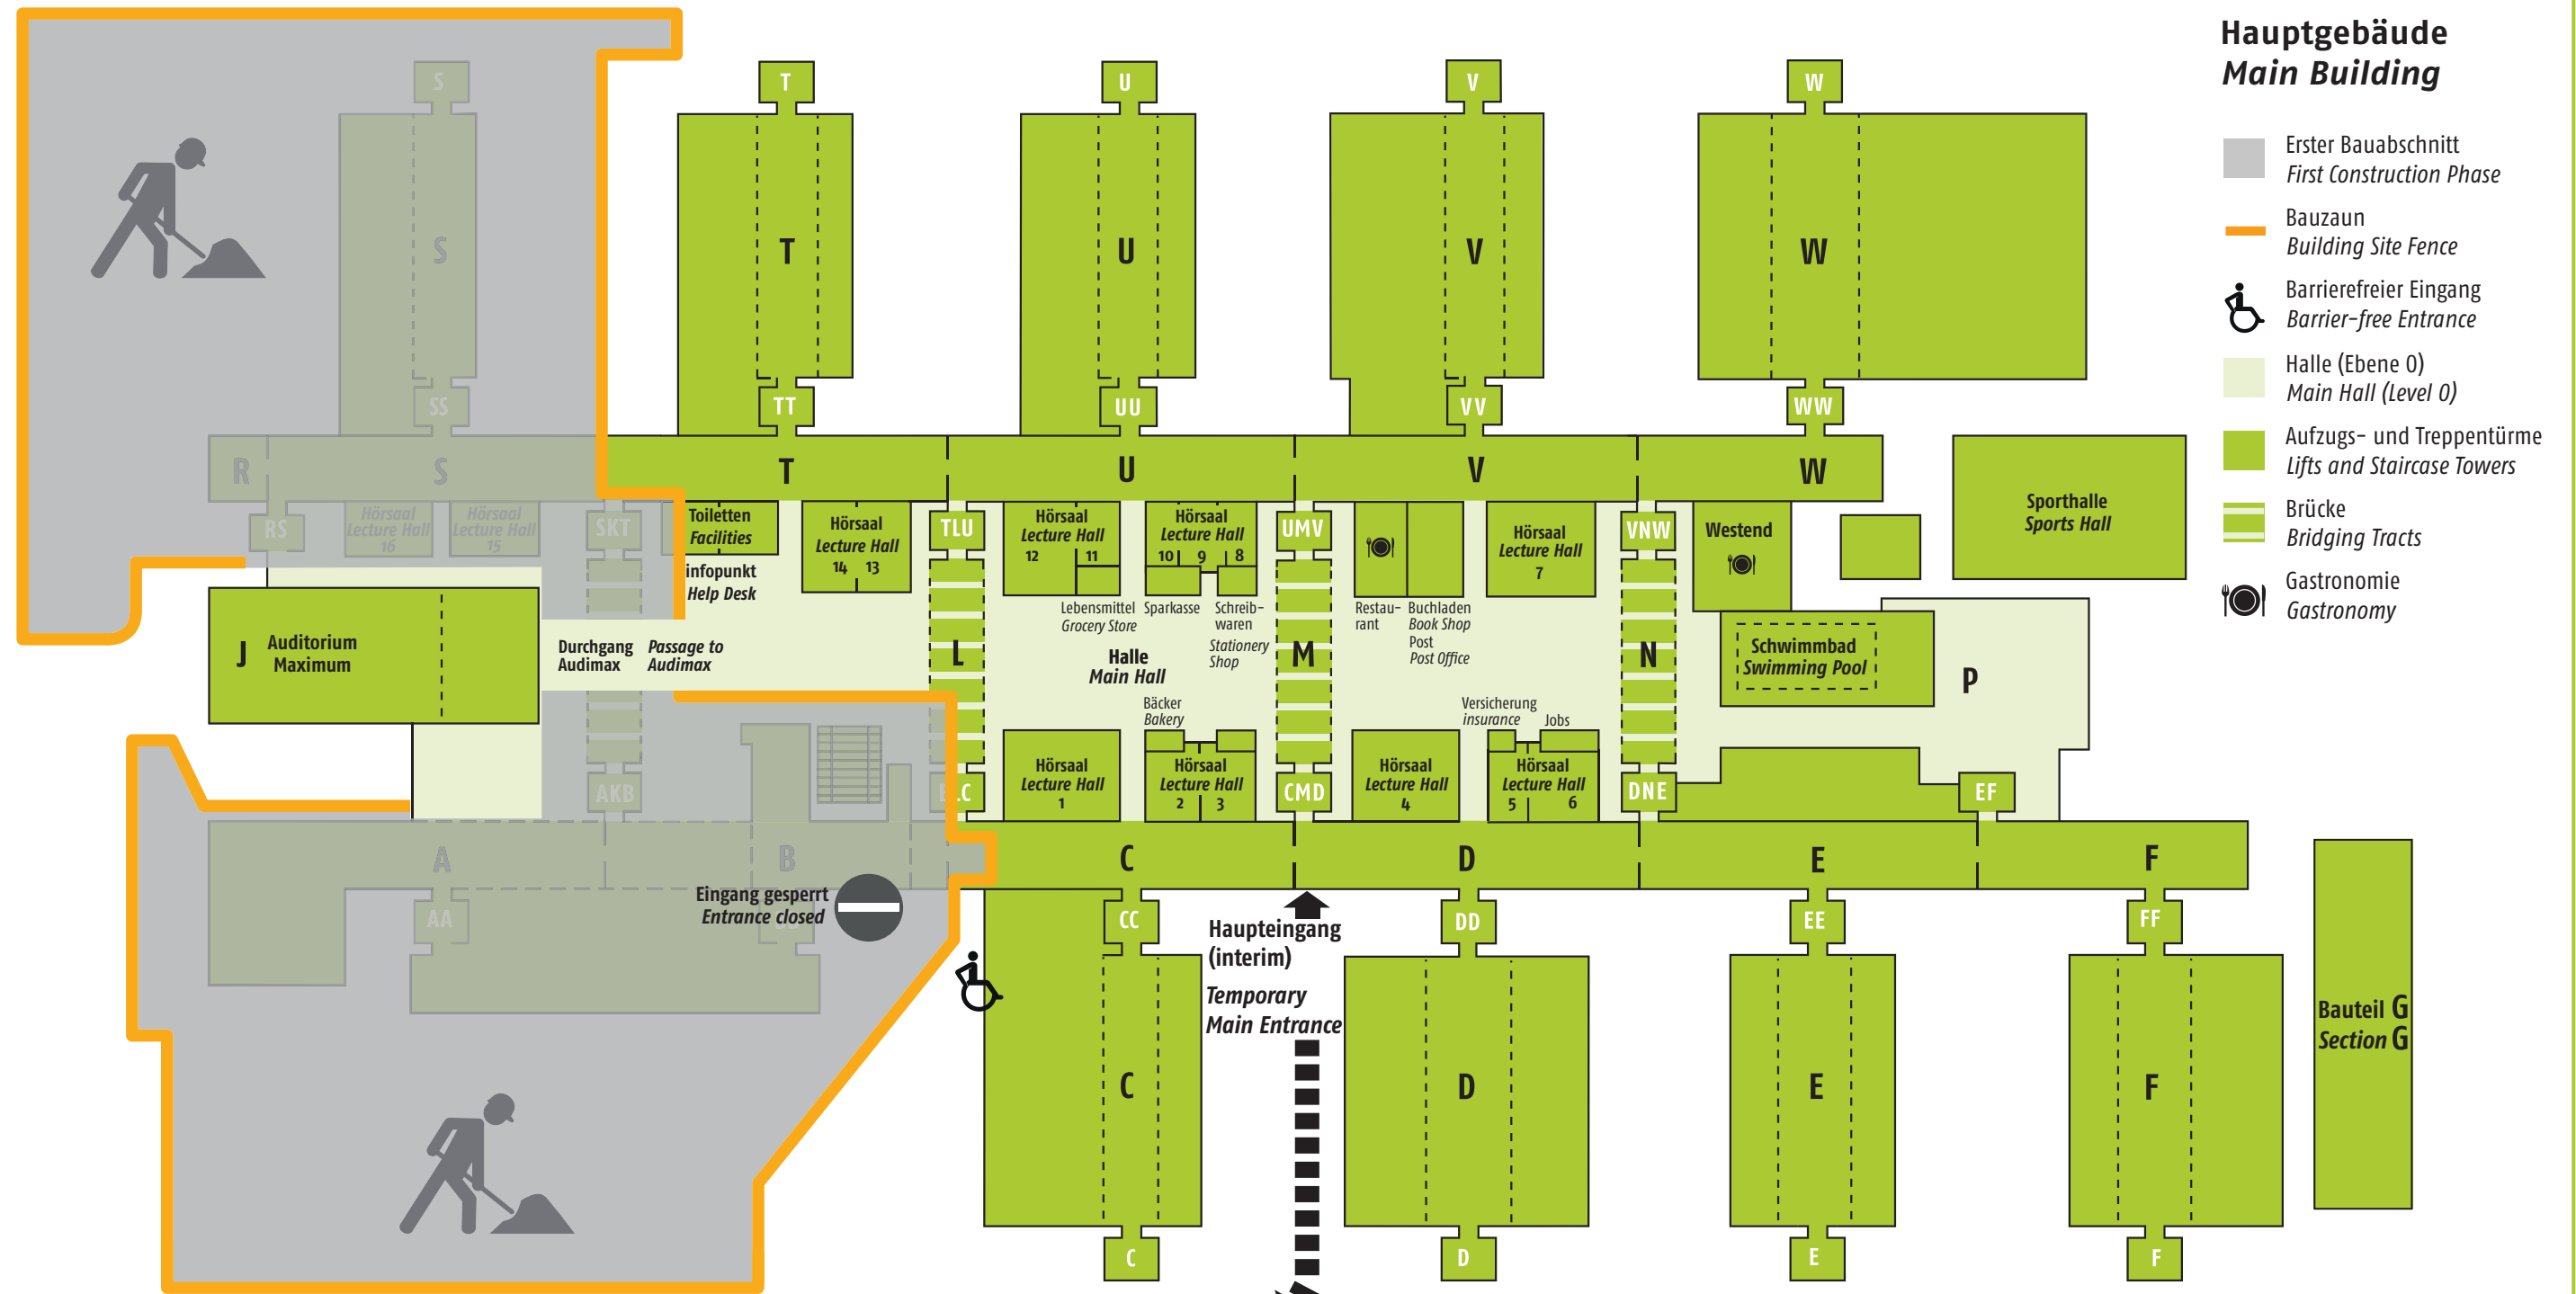

Bielefeld Hbf, dann mit der Stadtbahnlinie  
4 Richtung Lohmannshof bis Haltestelle  
Universität (Fahrzeit 7 Minuten).

Getting here by train

From Bielefeld Main Station take  
the underground line 4 direction  
Lohmannshof to Bielefeld University  
(7 minutes).

[www.uni-bielefeld.de/pevz](http://www.uni-bielefeld.de/pevz)

Personen- und Einrichtungsverzeichnis  
Directory of Staff and Departments

**Hauptgebäude – Main Building**

Haupteingang:	Ebene 01	Main Entrance:	level 01
Halle:	Ebene 0	Main Hall:	level 0
Hörsäle:	Ebene 0	Lecture Halls:	level 0
Bibliothek:	Ebene 1	Library:	level 1
Seminarräume:	Ebene 2	Seminar Rooms:	level 2

**Gebäude X – Building X**

Haupteingang:	EG	Main Entrance:	Ground Floor
Hörsäle:	EG	Lecture Halls:	Ground Floor
Bibliothek:	1. OG	Library:	First Floor
Seminarräume:	EG	Seminar Rooms:	Ground Floor

H: Hörsaal Lecture Hall  
S: Sicherheitsdienst security service