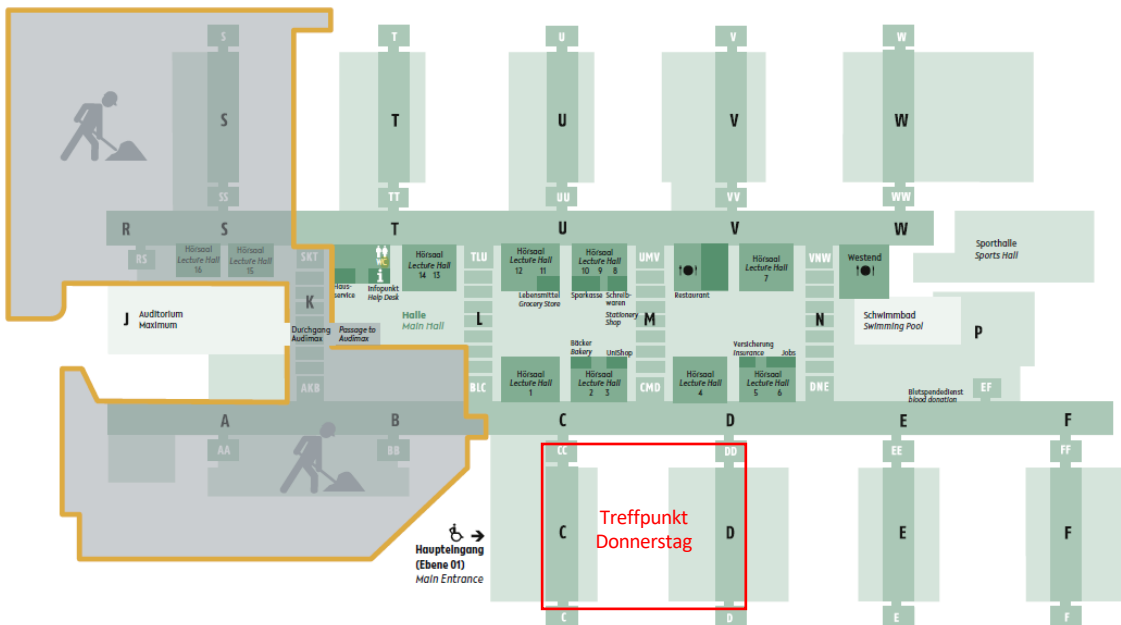

Lageplan

Universitätshauptgebäude (Ebene 0)

Aufzugs- und Treppentürme
Lifts and Staircase Towers

Stand: Mai 2019

uni-bielefeld.de

Stadtbahn/Parkhäuser