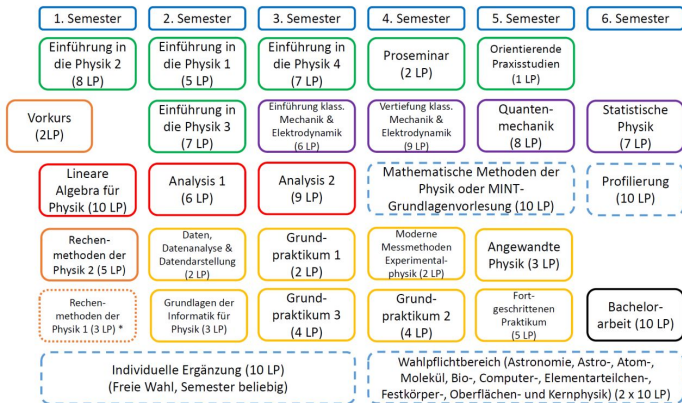

Das Studium

Unterschiede

Struktur des
Studiums

Profile

Module

Stundenplan

Zeitmanagement

Personal

Raum/Zeit

Knigge

Sonstiges

Freizeit

Fragen

- „Ihr seid hier, weil ihr hier sein wollt“
- Eigeninitiative
- Keine Anwesenheitspflicht in den meisten Vorlesungen
- Zettel rechnen statt Hausaufgaben

- Ein-Fach Bachelor
 - Profile ab dem 4. Semester

- Fachwissenschaftlich
 - Nebenfach
 - kleines Nebenfach
- Lehramt
 - Lehramt HRSGe
 - Lehramt GymGe (Kernfach/Nebenfach)

Module

- Jeder Bachelor besteht aus Modulen

- Module bündeln Veranstaltungen zusammen
- Haben verschiedene Eigenschaften (Typ, Leistungspunkte, Prüfung)