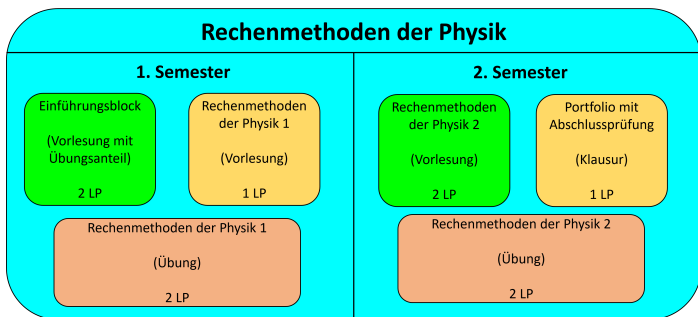

Das Studium

Unterschiede

Struktur des
Studiums

Profile

Module

Stundenplan

Zeitmanagement

Personal

Raum/Zeit

Knigge

Sonstiges

Freizeit

Fragen

- „Ihr seid hier, weil ihr hier sein wollt“
- Eigeninitiative
- Keine Anwesenheitspflicht in den meisten Vorlesungen
- Zettel rechnen statt Hausaufgaben

- Ein-Fach Bachelor
 - Profile ab dem 4. Semester

- Fachwissenschaftlich
 - Nebenfach
 - kleines Nebenfach
- Lehramt
 - Lehramt HRSGe
 - Lehramt GymGe (Kernfach/Nebenfach)

Module

- Jeder Bachelor besteht aus Modulen

- Module bündeln Veranstaltungen zusammen
- Haben verschiedene Eigenschaften (Typ, Leistungspunkte, Prüfung)