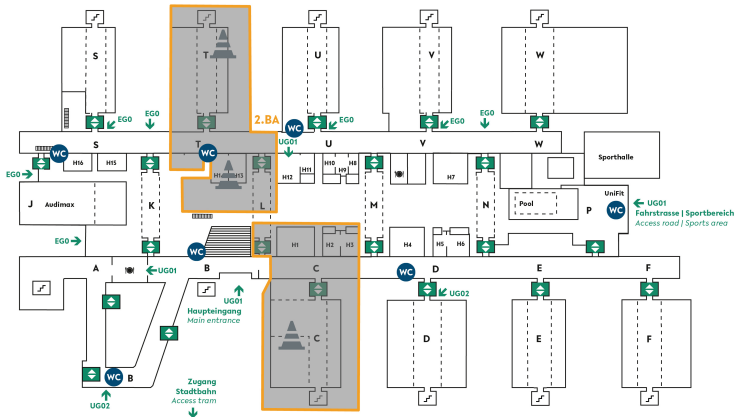

UHG - Universitätshauptgebäude (Ebene 0)

Stand: Mai 2025

→ Zugänge auf Ebene
UG02, UG01, EGO

WC
Barrierefreie Toiletten

Wenn alles so einfach wäre:

■ E1-148

Viel Spaß beim Suchen!

Der kleine Studi-Knigge