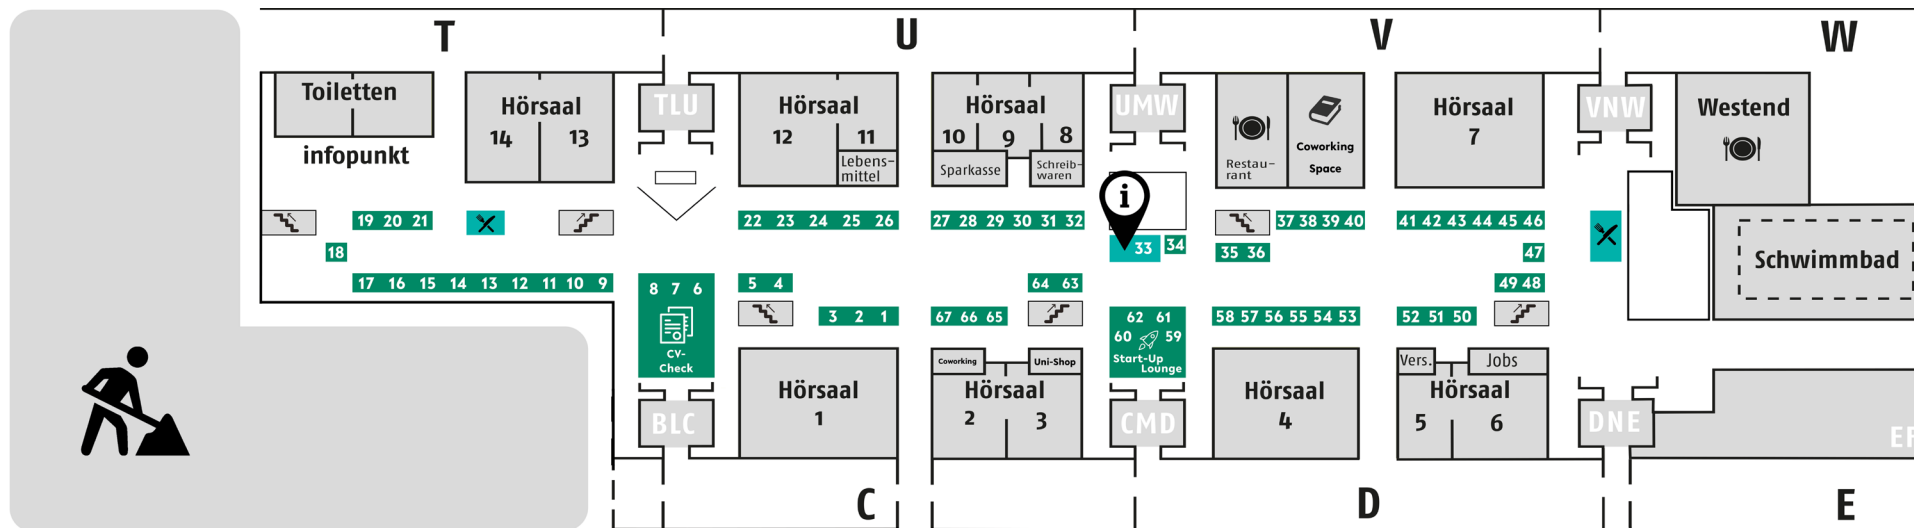

Berufseinstiegsmesse <perspektive> Messestandplan 2023

Gute Aussichten!

Haupteingang von der
Straßenbahnhaltestelle

Eingang Tagesparkplatz
für Ausstellende

CV-Check

1	Energieversum GmbH & Co. KG
2	Stadtwerke Bielefeld GmbH
3	-
4	insensiv GmbH
5	G. Kraft Maschinenbau GmbH
6	Agentur für Arbeit Bielefeld
7	Career Service Uni Bielefeld
8	Hochschule Bielefeld (HSBI)
9	August Storck KG
10	Schüco International KG
11	Herbert Kanngiesser GmbH
12	Beckhoff Automation GmbH & Co. KG